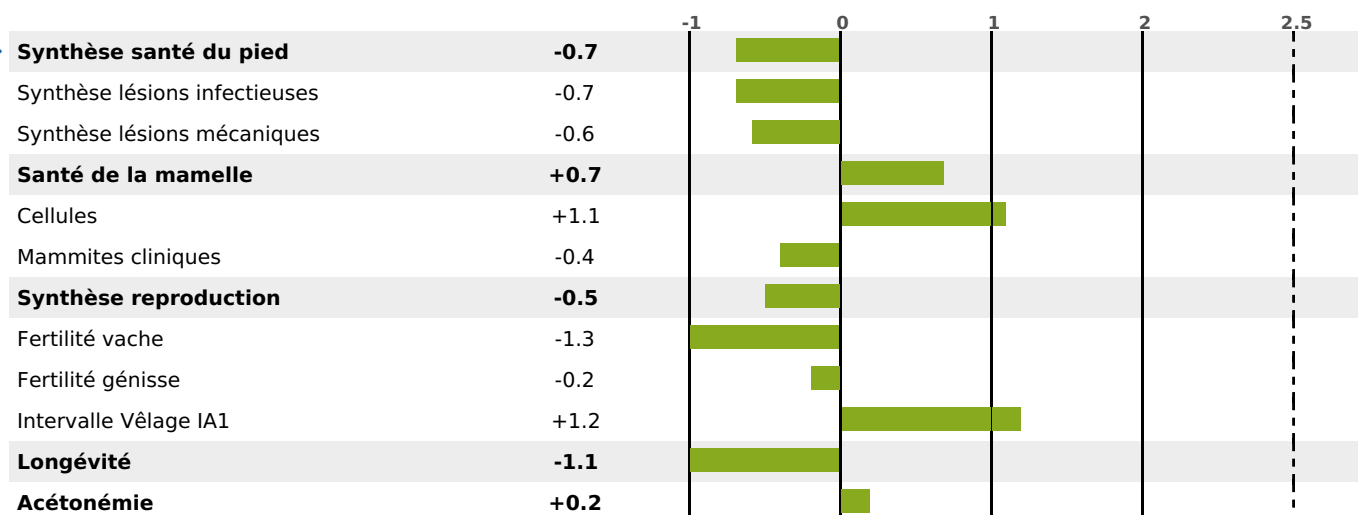

### FONCTIONNELS

MILCA : MIF / MTCP : MTF

MTETR : NC

NAI	VEL	VIN	VIV
95	95	95	95

### SANTÉ

NOU  
VEAU

120 fille(s) - 103 troupeau(x) - **CD 82**

FR 0115029497 - N° 89168  
 NAISSEUR : GAEC DE LA LEVEE  
 MÈRE : HEVEA  
 1-302 7481KG 43,4 36,4