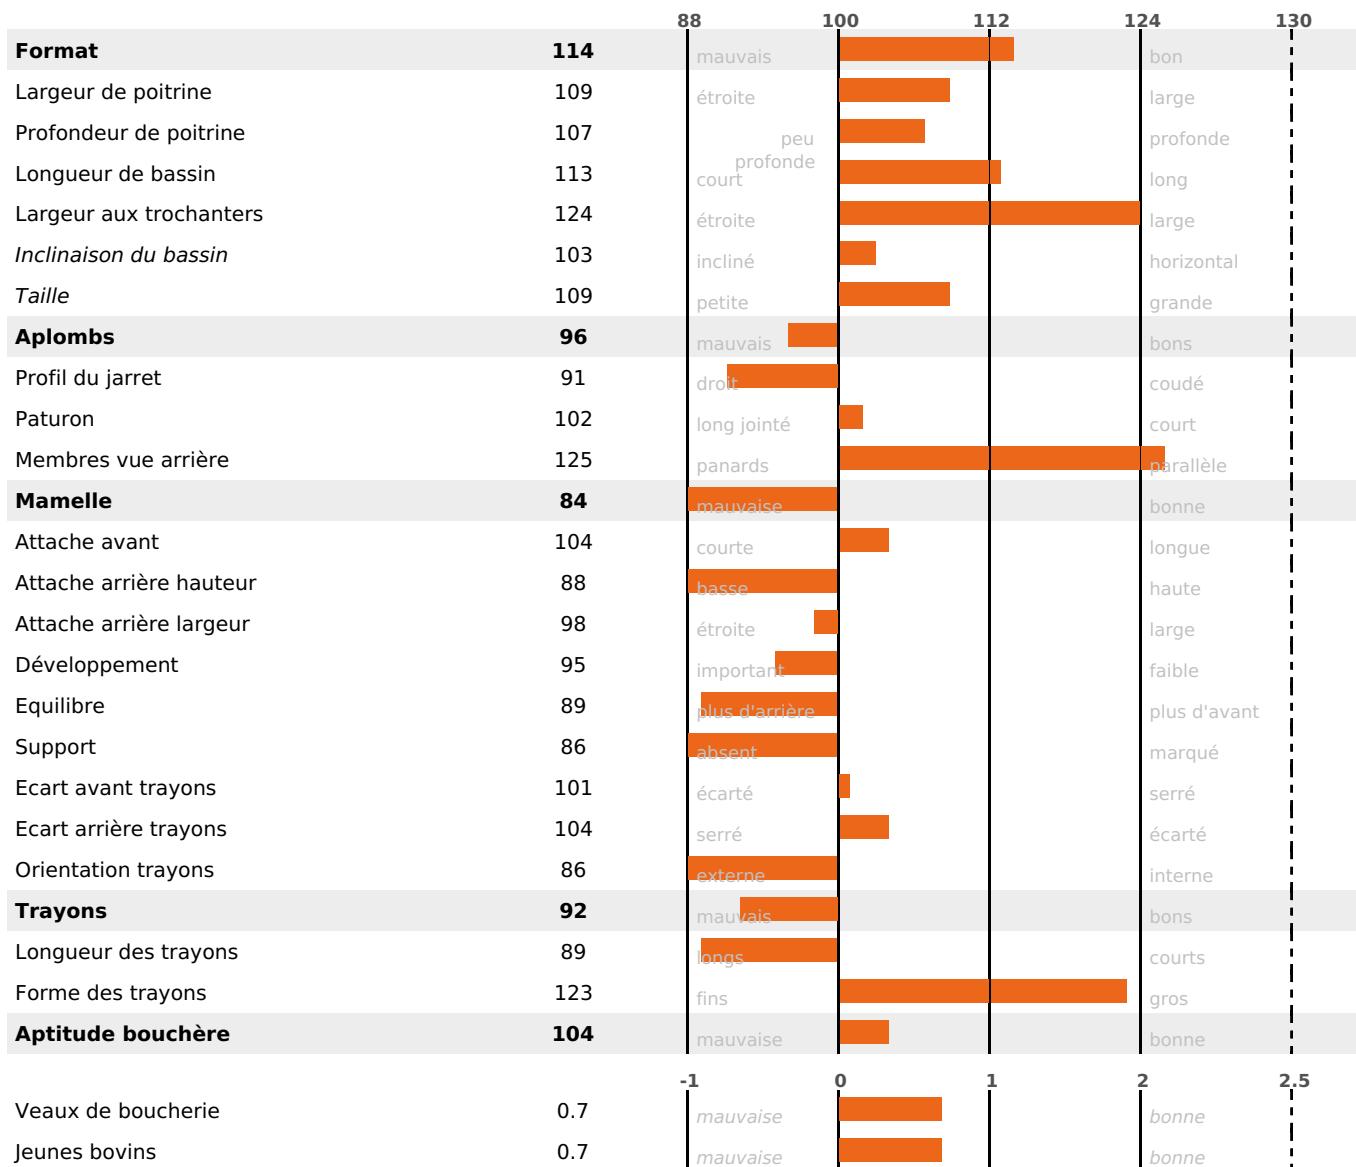

### PRODUCTION

Synthèse laitière +23

240 fille(s) - 212 troupeau(x) - **CD 95%**

LAIT	MP	MG	TP	TB	K-CAS	B-CAS
+695	+20	+22	-0.4	-0.8	AA	A1A2

### FONCTIONNELS

MILCA : MIF / MTCP : MTF

MTETR : NC

NAI	VEL	VIN	VIV
95	95	95	95

### SANTÉ

NOU  
VEAU

120 fille(s) - 103 troupeau(x) - **CD 82**

FR 0115029497 - N° 89168  
 NAISSEUR : GAEC DE LA LEVEE  
 MÈRE : HEVEA  
 1-302 7481KG 43,4 36,4