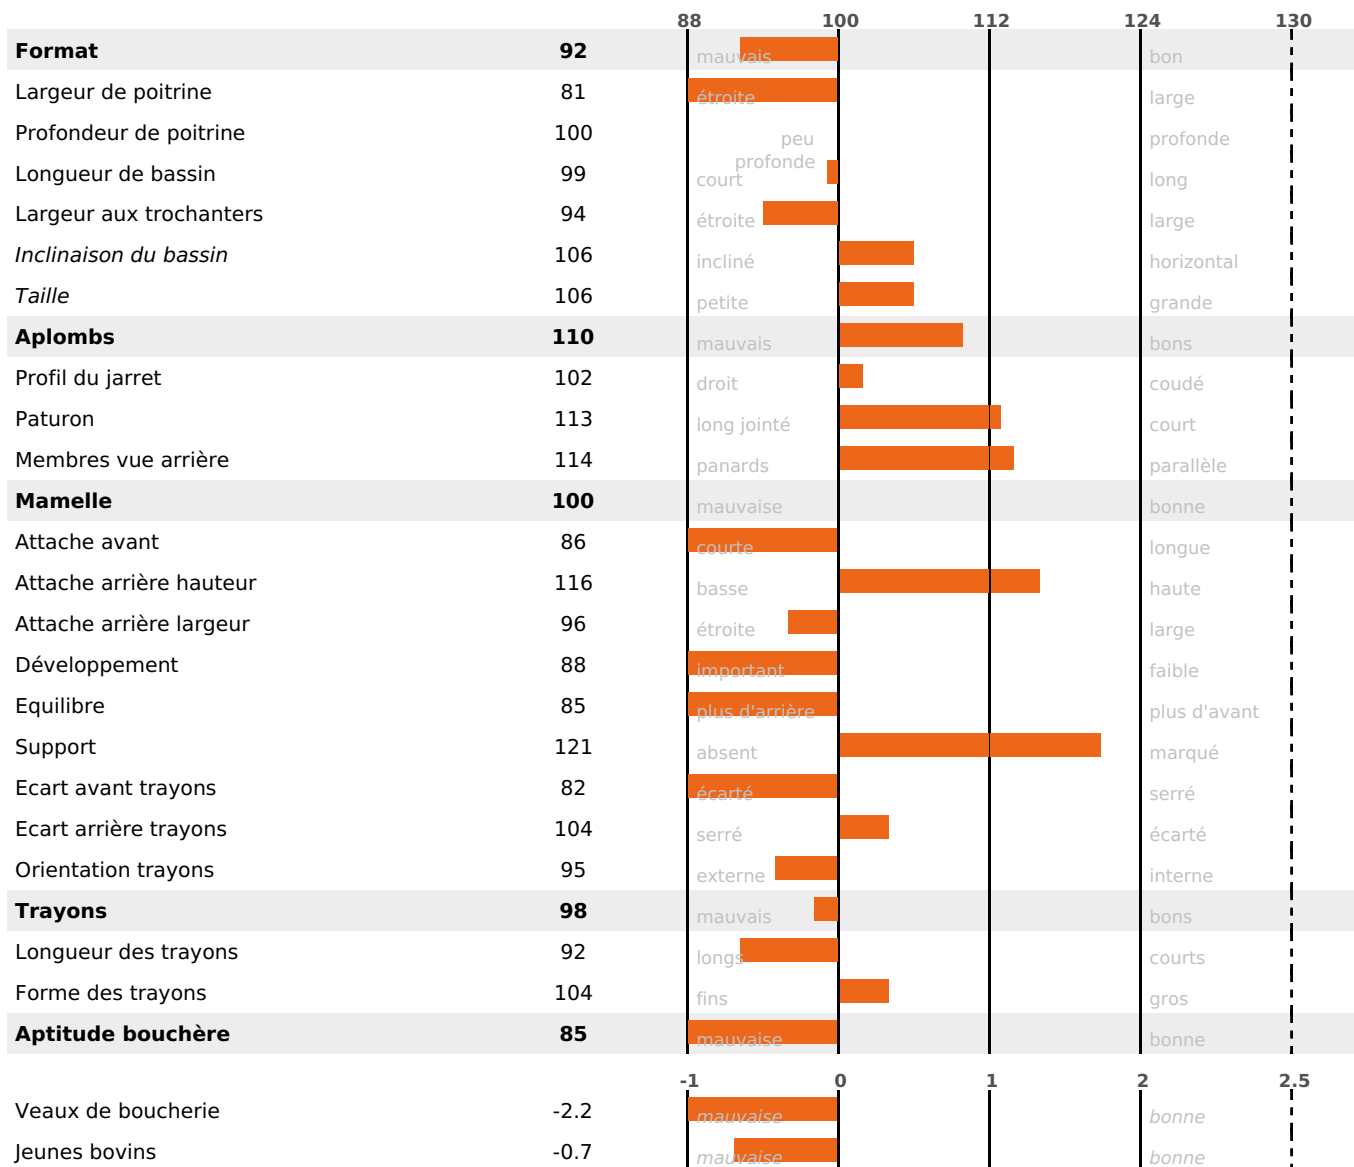

LAGRONS

ISU

HARVEY / AFGHAN / PIOMBO

120

PRODUCTION

Synthèse laitière +48

306 fille(s) - 278 troupeau(x) - **CD 95%**

| LAIT | MP | MG | TP | TB | K-CAS | B-CAS |
|-------|-----|-----|------|------|-------|-------|
| +1332 | +40 | +49 | -0.4 | -0.5 | AB | A1A2 |

FONCTIONNELS

MILCA : MIF / MTCP : MTF

MTETR : NC

| NAI | VEL | VIN | VIV |
|-----|-----|-----|-----|
| 71 | 84 | 93 | 95 |

SANTÉ

-0.8

NOU
VEAU

145 fille(s) - 133 troupeau(x) - **CD 85**

FR 7120475126 - N° 89192
 NAISSEUR : GAEC DES AGRONS
 MÈRE : HYNAMO
 1-305 8354KG 42 35,6