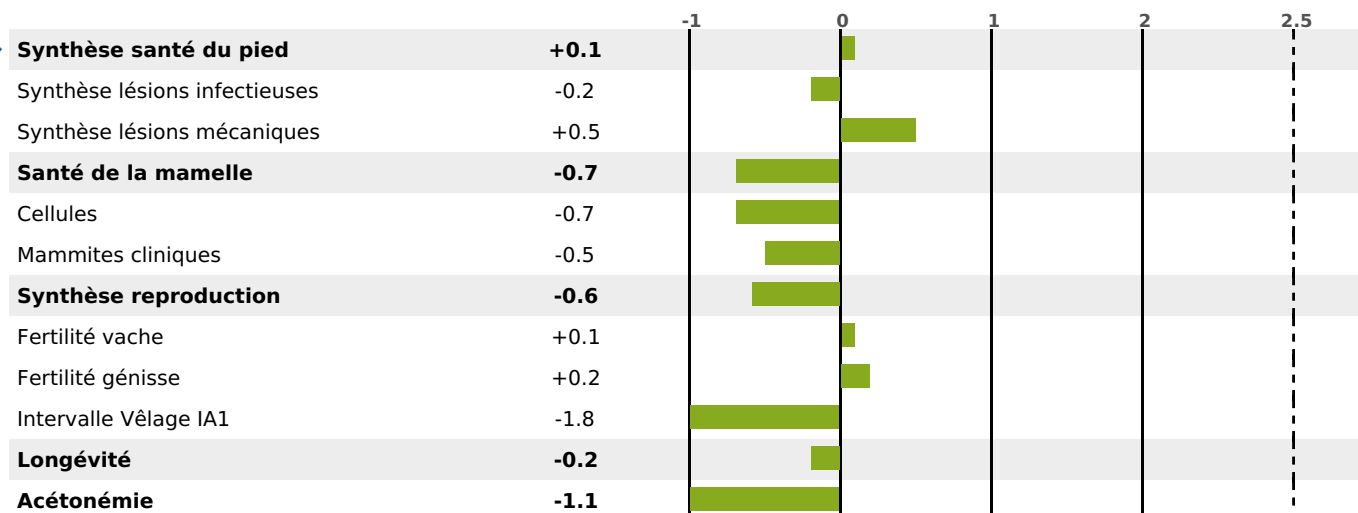

LAGRONS

ISU

HARVEY / AFGHAN / PIOMBO

120

PRODUCTION

Synthèse laitière +48

306 fille(s) - 278 troupeau(x) - **CD 95%**

| LAIT | MP | MG | TP | TB | K-CAS | B-CAS |
|-------|-----|-----|------|------|-------|-------|
| +1332 | +40 | +49 | -0.4 | -0.5 | AB | A1A2 |

FONCTIONNELS

MILCA : MIF / MTCP : MTF

MTETR : NC

| NAI | VEL | VIN | VIV |
|-----|-----|-----|-----|
| 71 | 84 | 93 | 95 |

SANTÉ

-0.8

NOU
VEAU

145 fille(s) - 133 troupeau(x) - **CD 85**

FR 7120475126 - N° 89192
 NAISSEUR : GAEC DES AGRONS
 MÈRE : HYNAMO
 1-305 8354KG 42 35,6