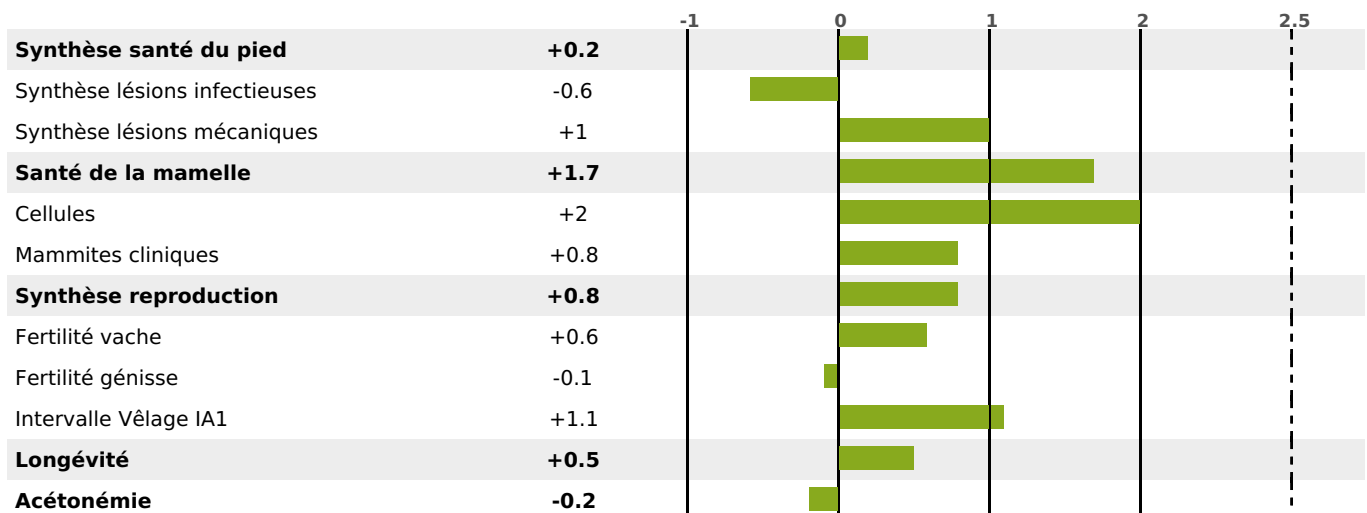

PRODUCTION

Synthèse laitière -5

292 fille(s) - 264 troupeau(x) - **CD 95%**

LAIT	MP	MG	TP	TB	K-CAS	B-CAS
-462	-8	+1	+1.1	+2.9	AB	A1A2

FONCTIONNELS

MILCA : MIF / MTCP : MTF
MTETR : NC

NAI	VEL	VIN	VIV
71	90	95	95

SANTÉ

1.5

NOU
VEAU

136 fille(s) - 124 troupeau(x) - **CD 84**

FR 9023368449 - N° 89166

NAISSEUR : GAEC DU ROCHET COURTOIS-PERRIN

MÈRE : HITROCKY

2-280 7958KG 38,8 35,6