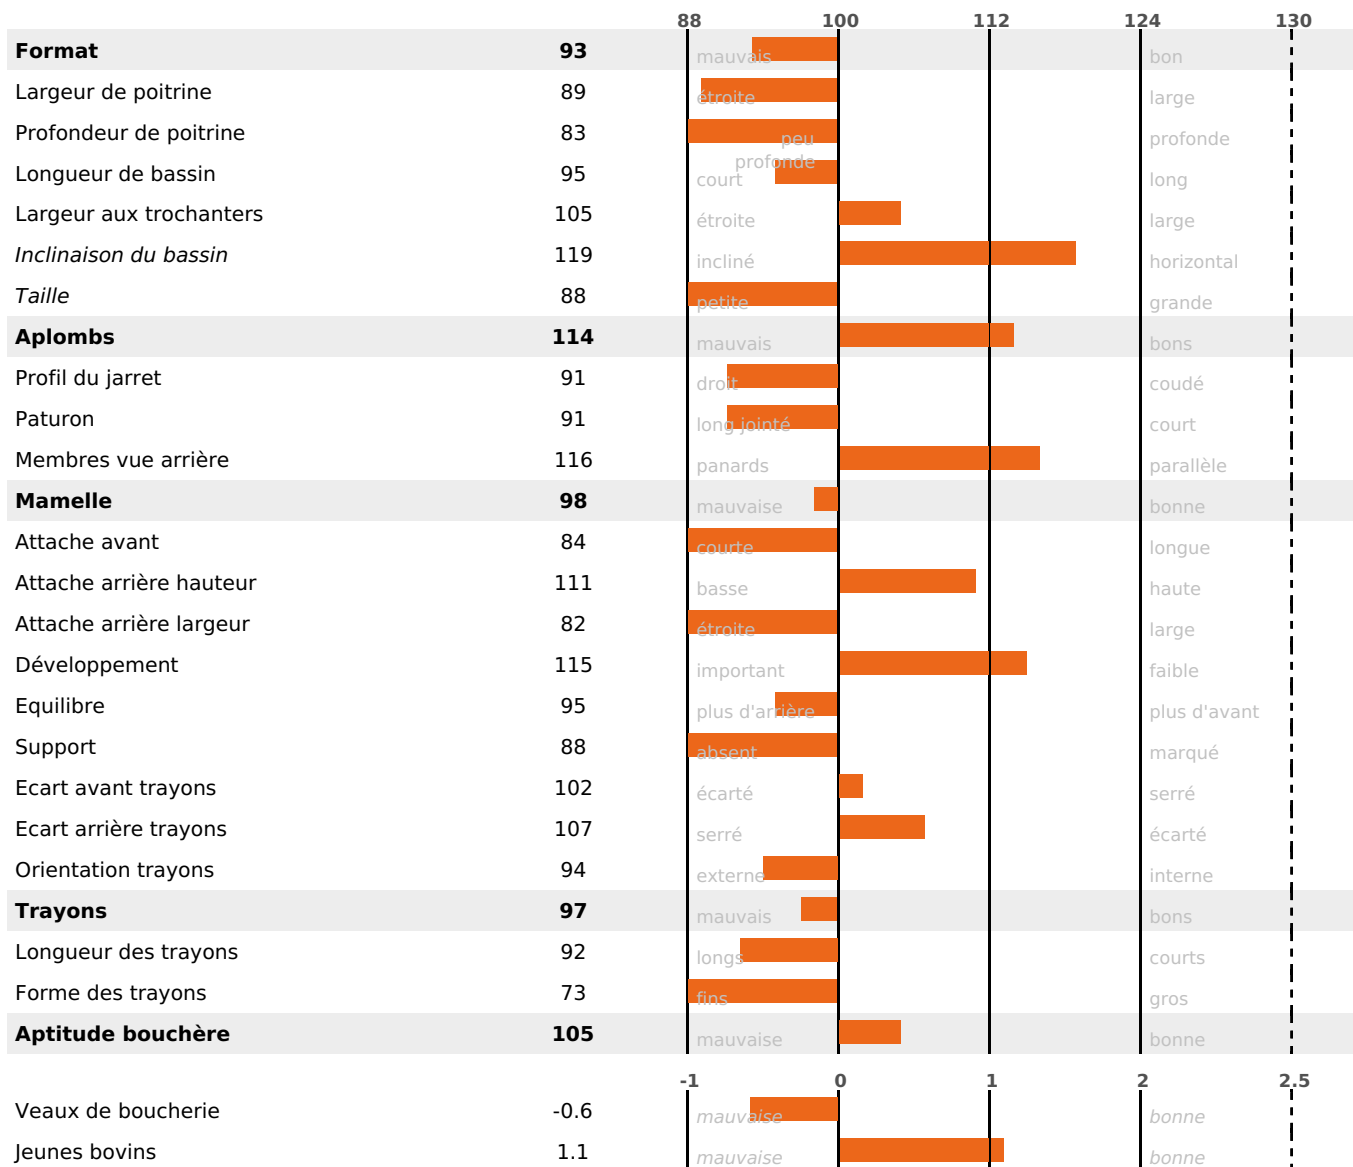

PRODUCTION

Synthèse laitière -5

292 fille(s) - 264 troupeau(x) - **CD 95%**

LAIT	MP	MG	TP	TB	K-CAS	B-CAS
-462	-8	+1	+1.1	+2.9	AB	A1A2

FONCTIONNELS

MILCA : MIF / MTCP : MTF
MTETR : NC

NAI	VEL	VIN	VIV
71	90	95	95

SANTÉ

1.5

NOU
VEAU

136 fille(s) - 124 troupeau(x) - **CD 84**

FR 9023368449 - N° 89166

NAISSEUR : GAEC DU ROCHET COURTOIS-PERRIN

MÈRE : HITROCKY

2-280 7958KG 38,8 35,6