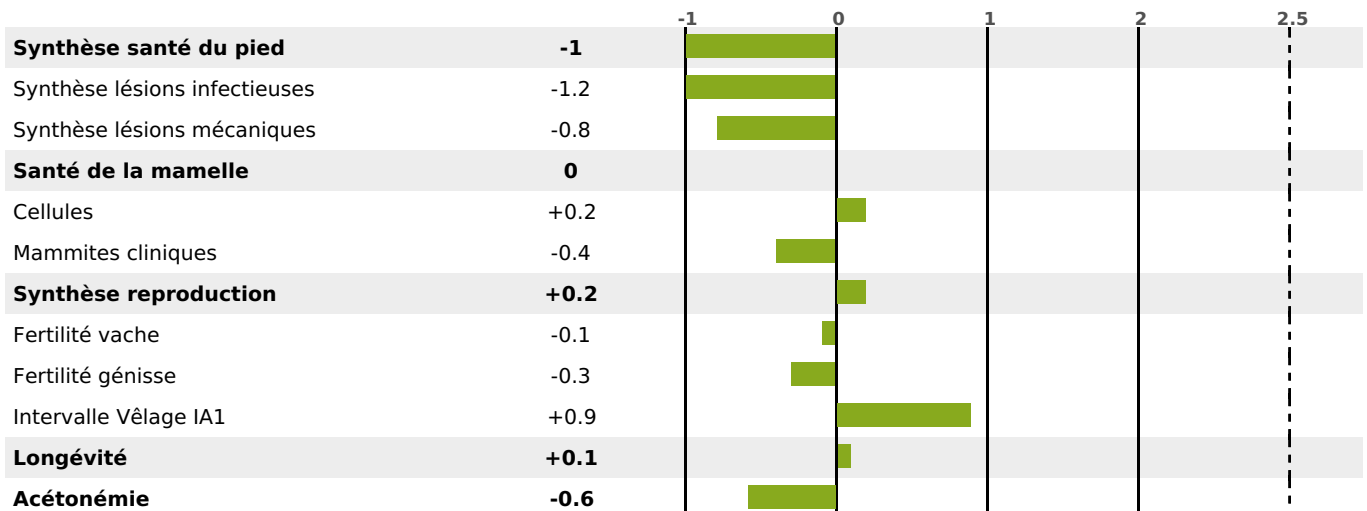

PRODUCTION

Synthèse laitière +1

129 fille(s) - 119 troupeau(x) - **CD 95%**

LAIT	MP	MG	TP	TB	K-CAS	B-CAS
+357	+2	+5	-1.4	-1.4	AB	A1A2

FONCTIONNELS

MILCA : MIF / MTCP : MTC
MTETR : NC

NAI	VEL	VIN	VIV
95	95	95	95

SANTÉ

NOU
VEAU

54 fille(s) - 49 troupeau(x) - CD 77

FR 2547072907 - N° 89919
 NAISSEUR : GAEC DE PIERLEY
 MÈRE : FANTASIA
 3-305 10992KG 36,4 34,4