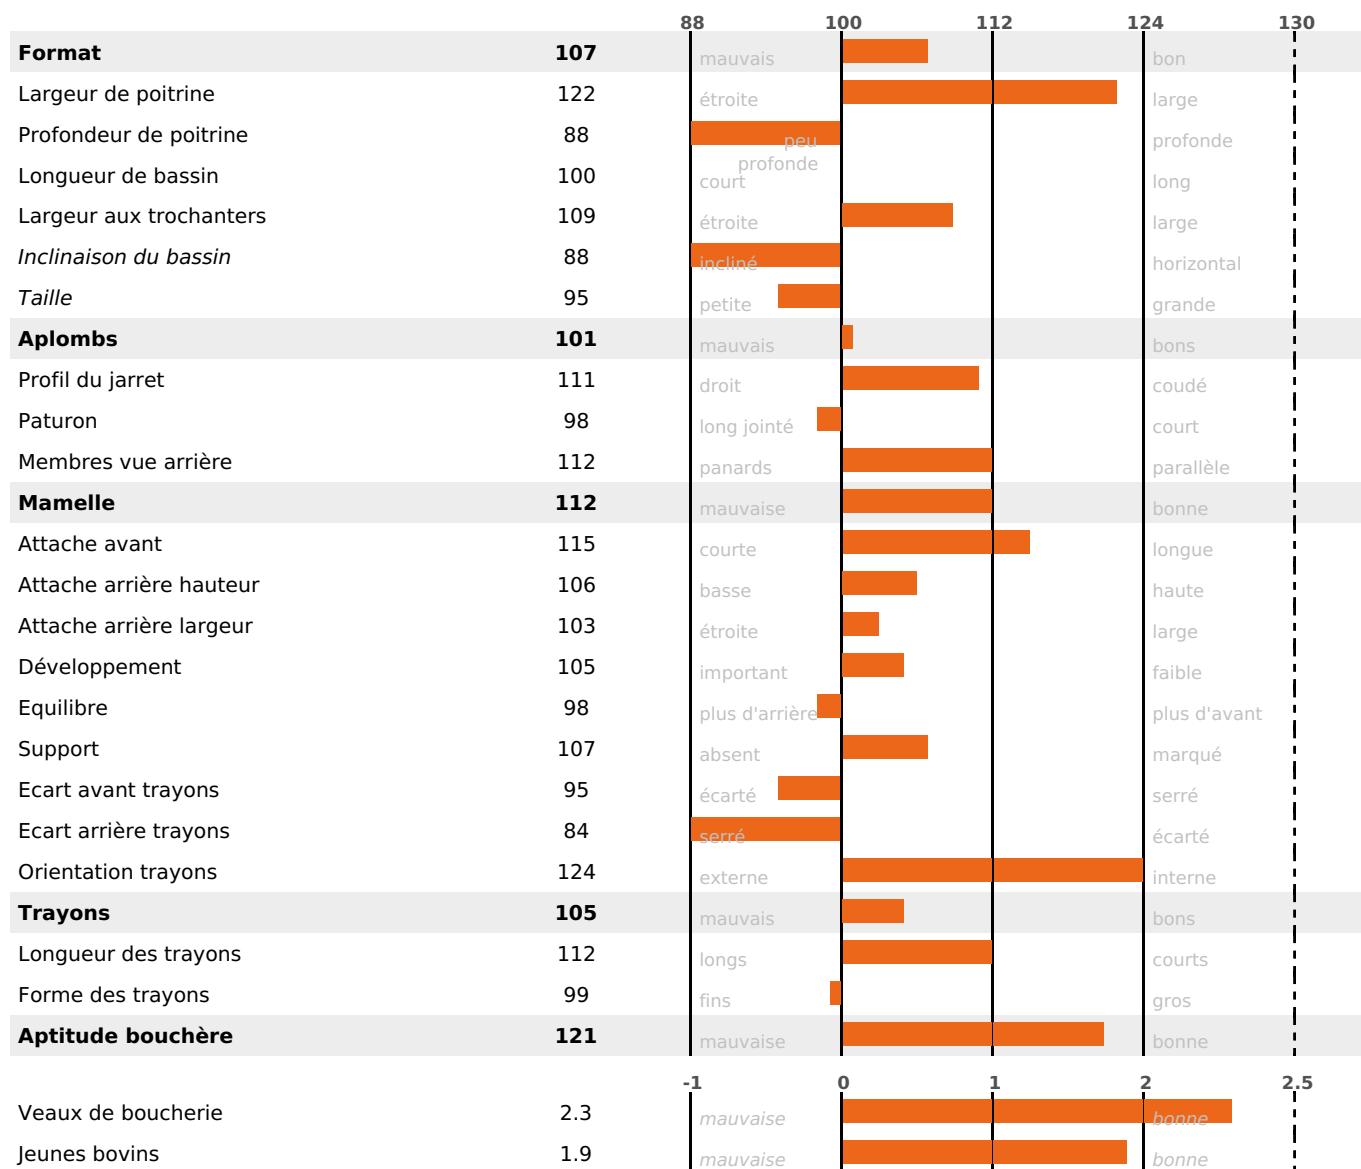

PRODUCTION

Synthèse laitière +1

129 fille(s) - 119 troupeau(x) - **CD 95%**

LAIT	MP	MG	TP	TB	K-CAS	B-CAS
+357	+2	+5	-1.4	-1.4	AB	A1A2

FONCTIONNELS

MILCA : MIF / MTCP : MTC
MTETR : NC

NAI	VEL	VIN	VIV
95	95	95	95

SANTÉ

NOU
VEAU

54 fille(s) - 49 troupeau(x) - CD 77

FR 2547072907 - N° 89919
 NAISSEUR : GAEC DE PIERLEY
 MÈRE : FANTASIA
 3-305 10992KG 36,4 34,4