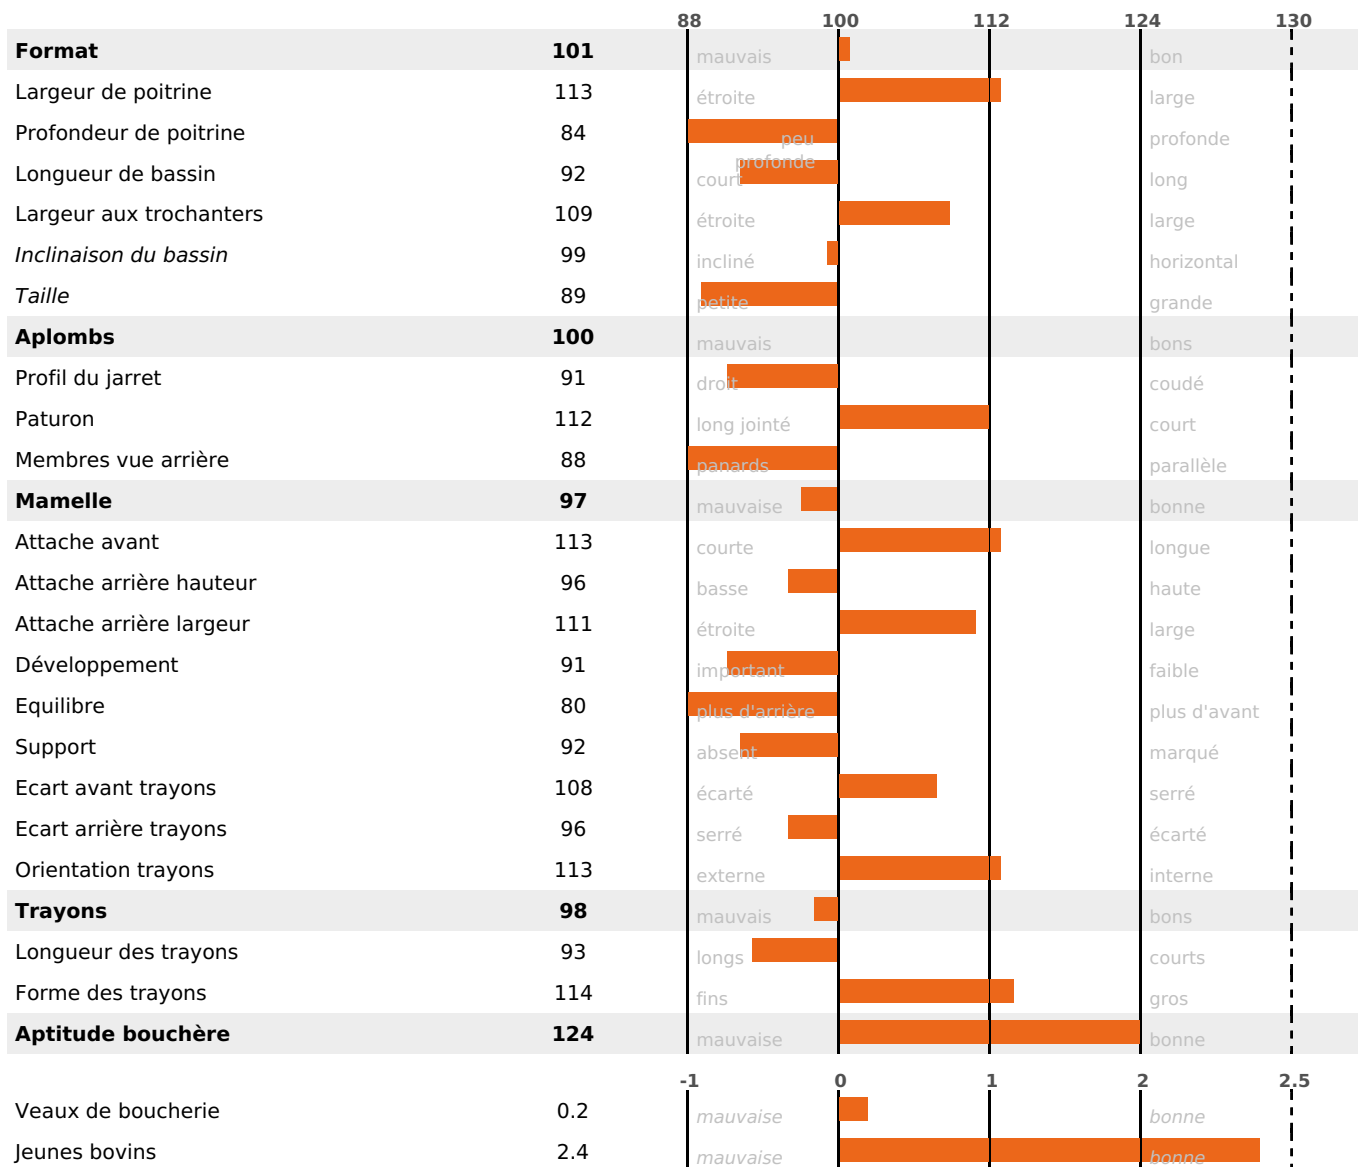

PRODUCTION

Synthèse laitière **+36**

3113 fille(s) - 2070 troupeau(x) - **CD 95%**

LAIT	MP	MG	TP	TB	K-CAS	B-CAS
+922	+31	+29	+0.2	-1	BB	A2A2

FONCTIONNELS

MILCA : MIF / MTCP : MTF
MTETR : NC

NAI	VEL	VIN	VIV
95	88	89	92

SANTÉ

-0.6

NOU
VEAU

1238 fille(s) - 854 troupeau(x) - CD 95

FR 4315167501 - N° 89185
 NAISSEUR : GAEC DU MISTRAL
 MÈRE : HENNA
 2-305 7615KG 41,7 37,4