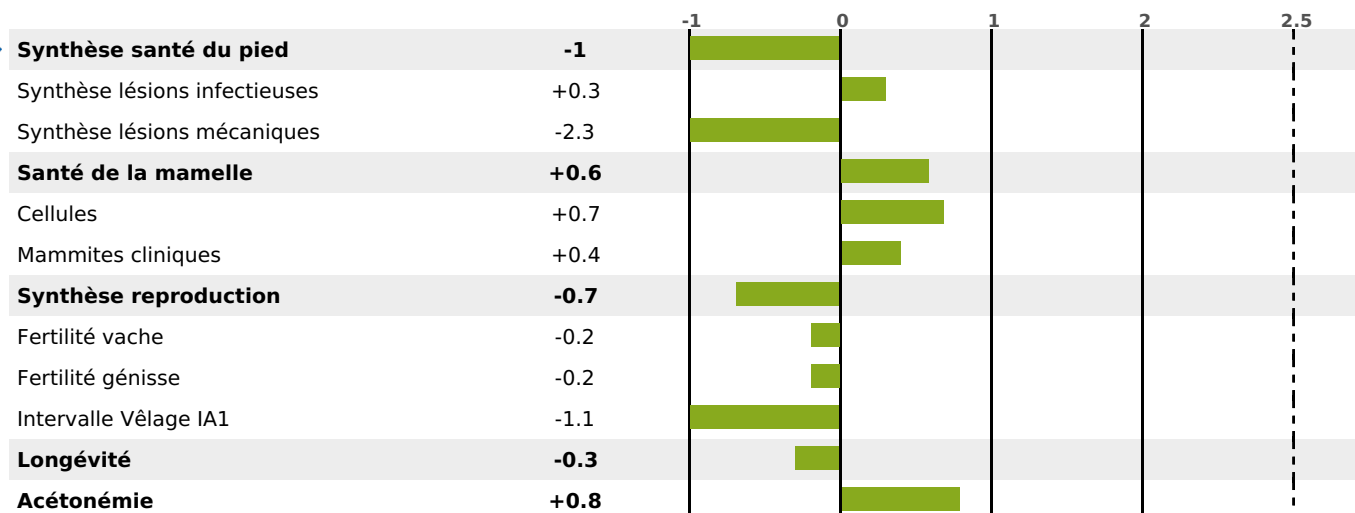

PRODUCTION

Synthèse laitière **+36**

3113 fille(s) - 2070 troupeau(x) - **CD 95%**

LAIT	MP	MG	TP	TB	K-CAS	B-CAS
+922	+31	+29	+0.2	-1	BB	A2A2

FONCTIONNELS

MILCA : MIF / MTCP : MTF
MTETR : NC

NAI	VEL	VIN	VIV
95	88	89	92

SANTÉ

-0.6

NOU
VEAU

1238 fille(s) - 854 troupeau(x) - CD 95

FR 4315167501 - N° 89185
 NAISSEUR : GAEC DU MISTRAL
 MÈRE : HENNA
 2-305 7615KG 41,7 37,4