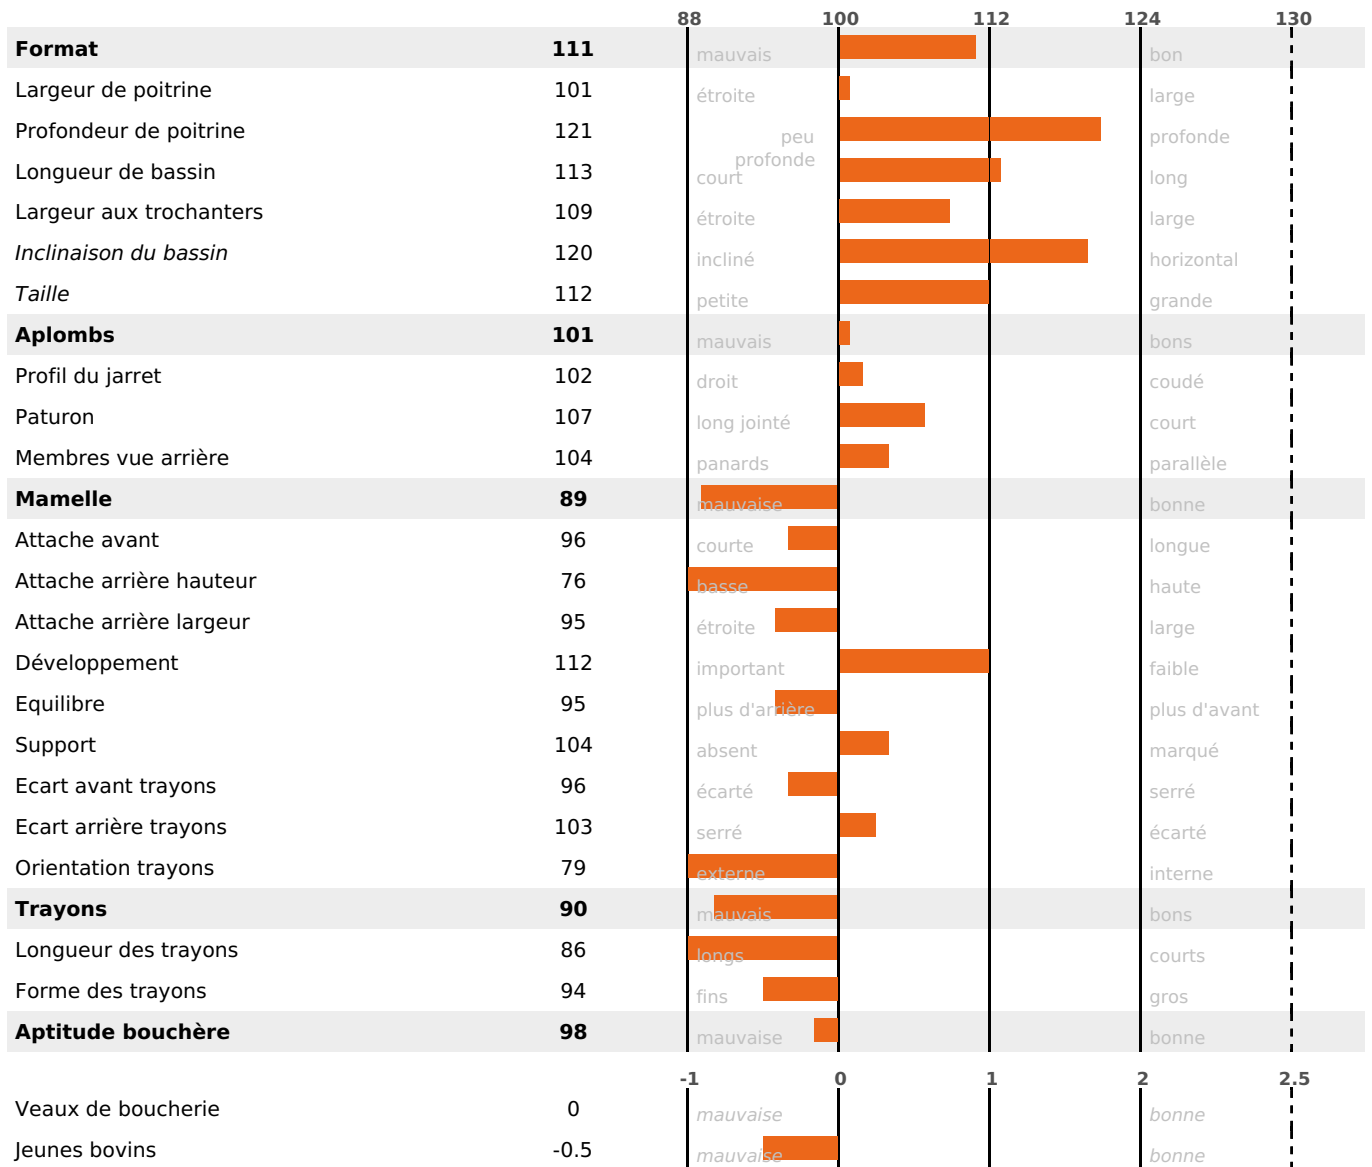

PRODUCTION

Synthèse laitière **+15**

2429 fille(s) - 1515 troupeau(x) - **CD 95%**

LAIT	MP	MG	TP	TB	K-CAS	B-CAS
-16	+11	+11	+1.6	+1.7	BB	A2A2

FONCTIONNELS

MILCA : MIF / MTCP : MTF

MTETR : NC

NAI	VEL	VIN	VIV
95	95	95	90

SANTÉ

-0.3

NOU
VEAU

1183 fille(s) - 772 troupeau(x) - **CD 95**

FR 5635288380 - N° 89929
 NAISSEUR : GAEC DU BRETIN
 MÈRE : GLORIA
 1-305 6516KG 33,6 35