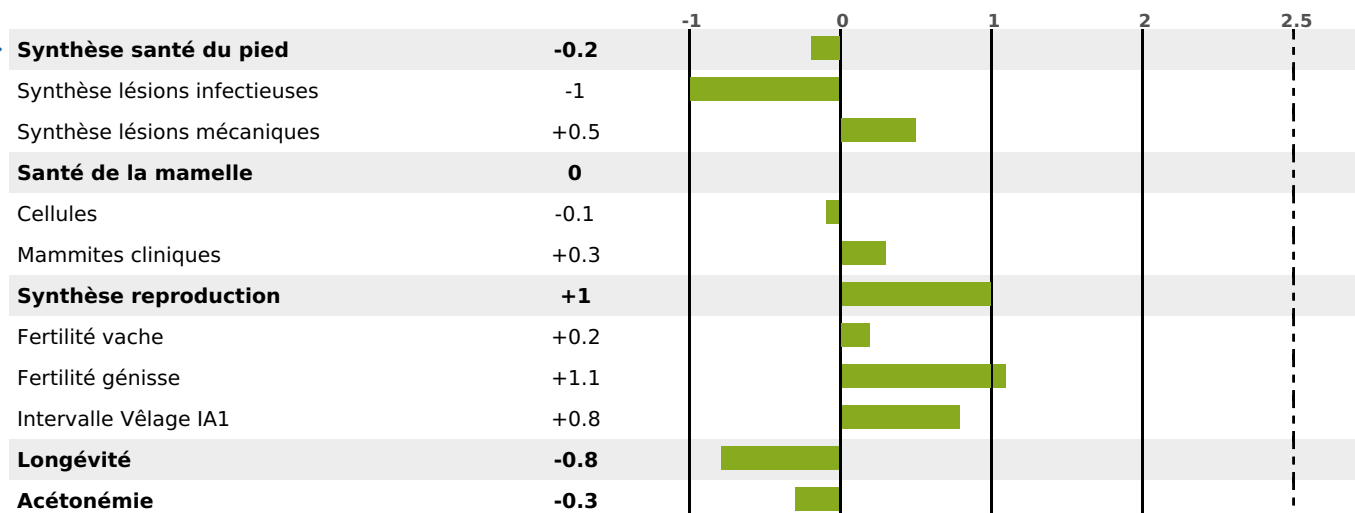

PRODUCTION

Synthèse laitière **+15**

2429 fille(s) - 1515 troupeau(x) - **CD 95%**

LAIT	MP	MG	TP	TB	K-CAS	B-CAS
-16	+11	+11	+1.6	+1.7	BB	A2A2

FONCTIONNELS

MILCA : MIF / MTCP : MTF

MTETR : NC

NAI	VEL	VIN	VIV
95	95	95	90

SANTÉ

-0.3

NOU
VEAU

1183 fille(s) - 772 troupeau(x) - **CD 95**

FR 5635288380 - N° 89929
 NAISSEUR : GAEC DU BRETIN
 MÈRE : GLORIA
 1-305 6516KG 33,6 35