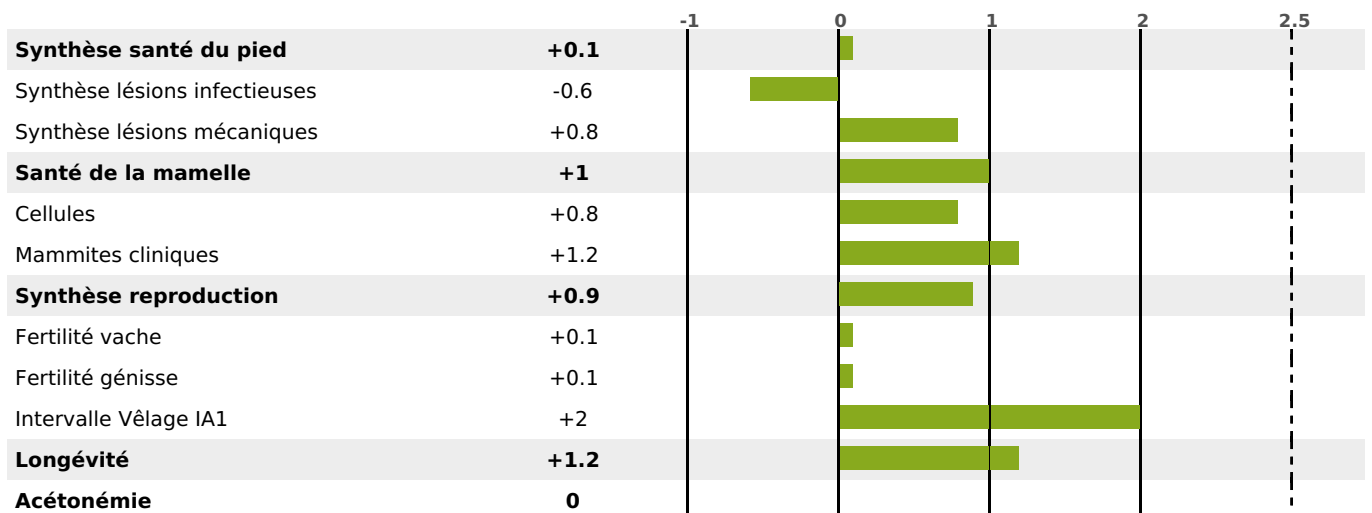

### FONCTIONNELS

MILCA : MIF / MTCP : MTF  
MTETR : NC

NAI	VEL	VIN	VIV
94	95	95	95

### SANTÉ

1.6

NOU  
VEAU

116 fille(s) - 106 troupeau(x) - **CD 82**

FR 8843527845 - N° 89165  
 NAISSEUR : GAEC DE L'ETOILE  
 MÈRE : HUTTE  
 5-305 10661KG 40,5 38,1