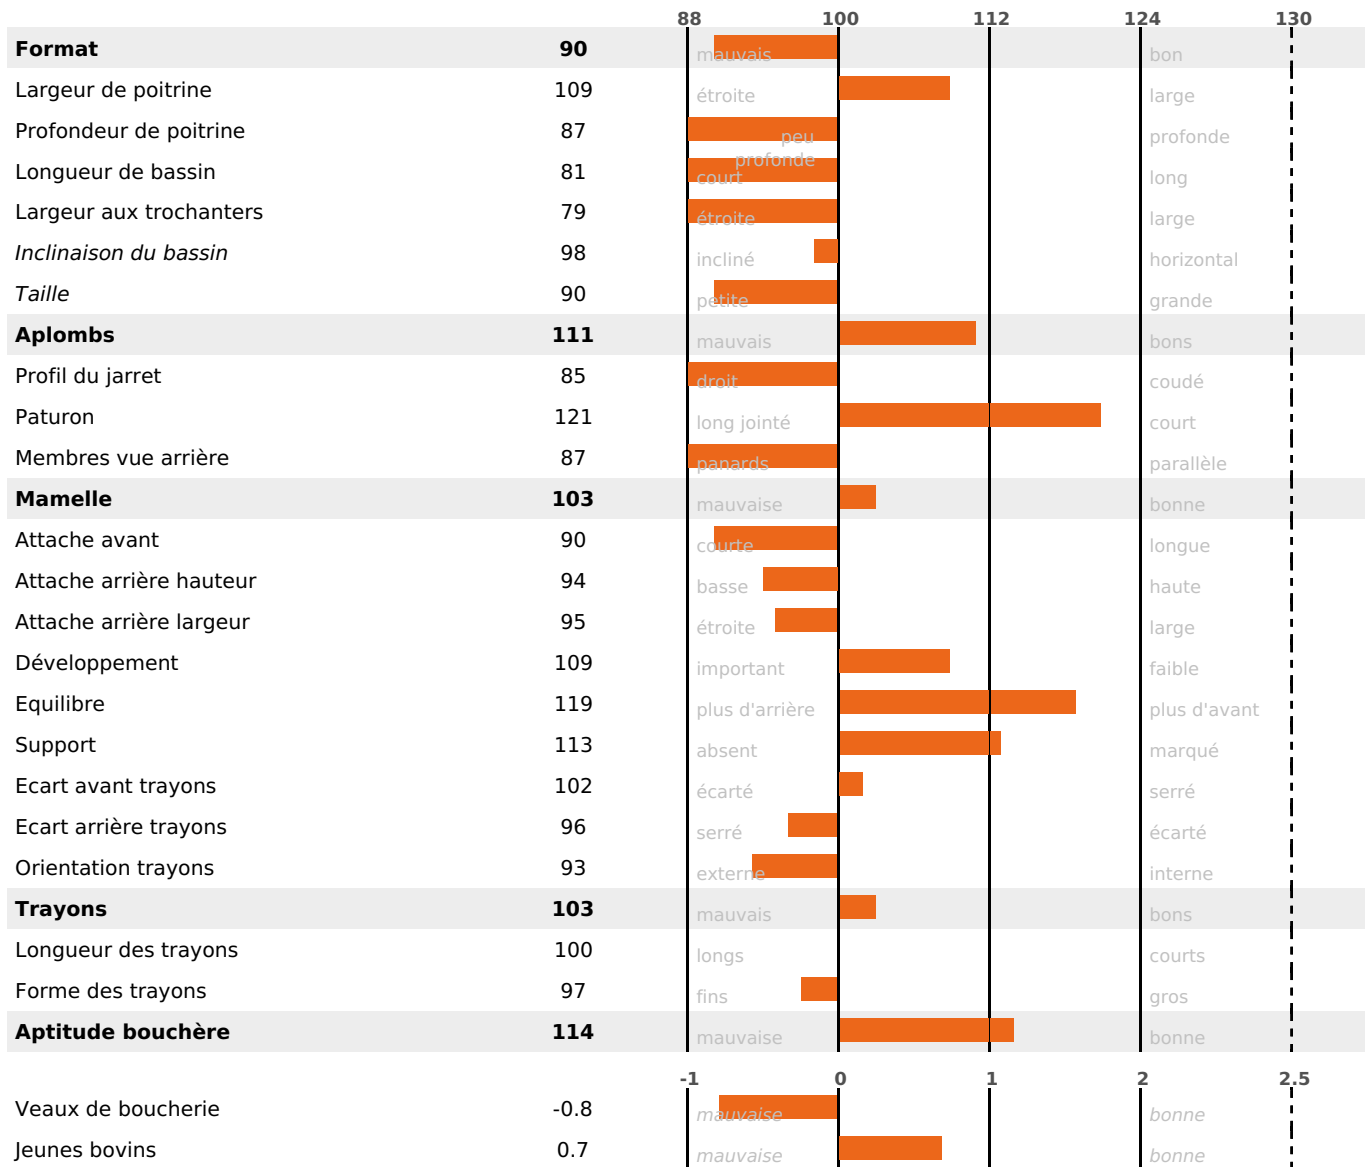

### PRODUCTION

Synthèse laitière -4

274 fille(s) - 249 troupeau(x) - **CD 95%**

LAIT	MP	MG	TP	TB	K-CAS	B-CAS
-32	-1	-11	+0.1	-1.3	BB	A1A2

### FONCTIONNELS

MILCA : MIF / MTCP : MTF  
MTETR : NC

NAI	VEL	VIN	VIV
94	95	95	95

### SANTÉ

1.6

NOU  
VEAU

116 fille(s) - 106 troupeau(x) - **CD 82**

FR 8843527845 - N° 89165  
 NAISSEUR : GAEC DE L'ETOILE  
 MÈRE : HUTTE  
 5-305 10661KG 40,5 38,1