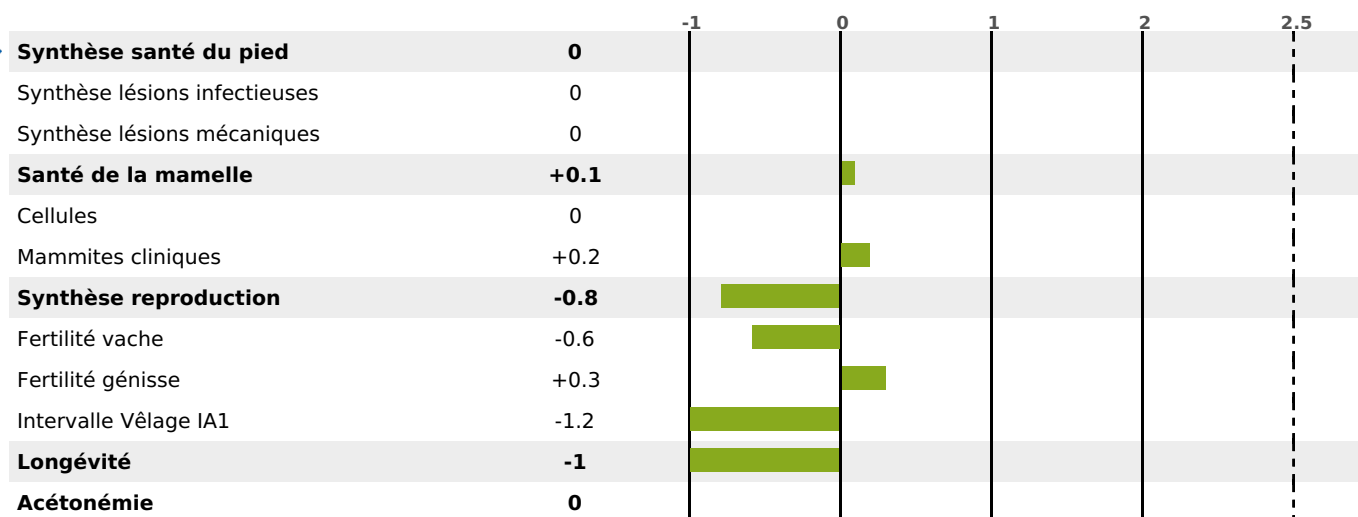

PRODUCTION

Synthèse laitière -26

7288 fille(s) - 4253 troupeau(x) - **CD 95%**

LAIT	MP	MG	TP	TB	K-CAS	B-CAS
-887	-20	-39	+1.3	-0.4	BB	

FONCTIONNELS

MILCA : MIF / MTCP : MTF
MTETR : NC

NAI	VEL	VIN	VIV
79	73	70	78

SANTÉ

NOU VEAU

4332 fille(s) - 2600 troupeau(x) - **CD**

95

FR 2595027465 - N° 43706

NAISSEUR : GAEC DE L'ELEVAGE FOLIE

MÈRE : FOLIE

3-305 12330KG 41,7 32,1