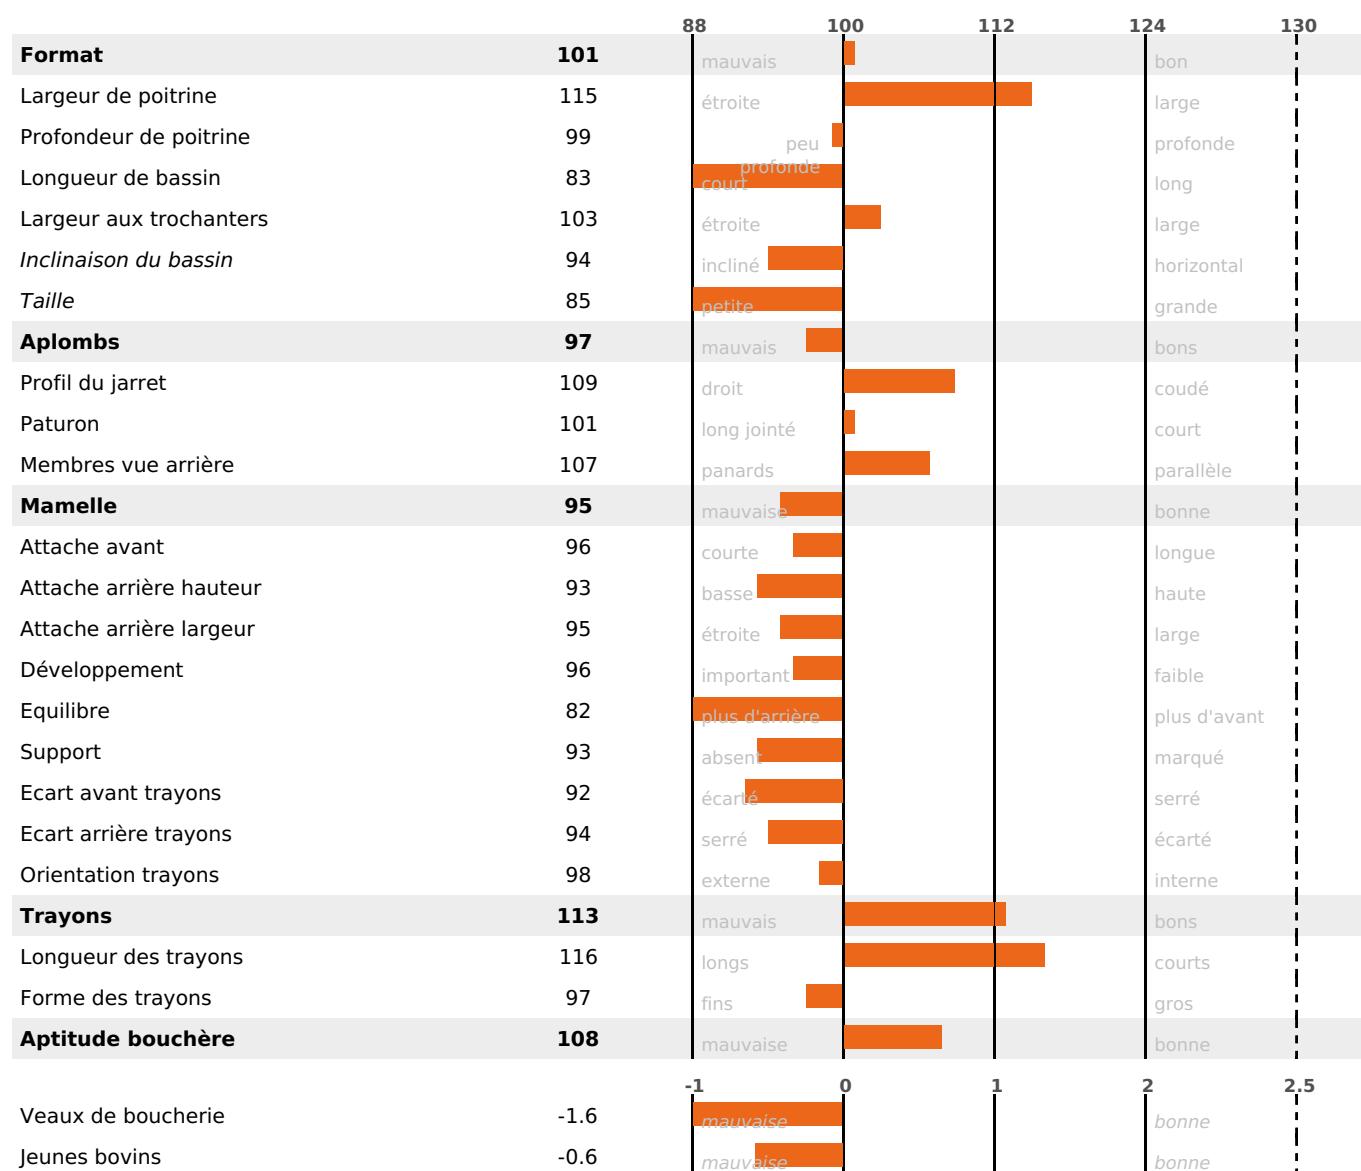

PRODUCTION

Synthèse laitière -26

7288 fille(s) - 4253 troupeau(x) - **CD 95%**

LAIT	MP	MG	TP	TB	K-CAS	B-CAS
-887	-20	-39	+1.3	-0.4	BB	

FONCTIONNELS

MILCA : MIF / MTCP : MTF
MTETR : NC

NAI	VEL	VIN	VIV
79	73	70	78

SANTÉ

NOU VEAU

4332 fille(s) - 2600 troupeau(x) - **CD**

95

FR 2595027465 - N° 43706

NAISSEUR : GAEC DE L'ELEVAGE FOLIE

MÈRE : FOLIE

3-305 12330KG 41,7 32,1