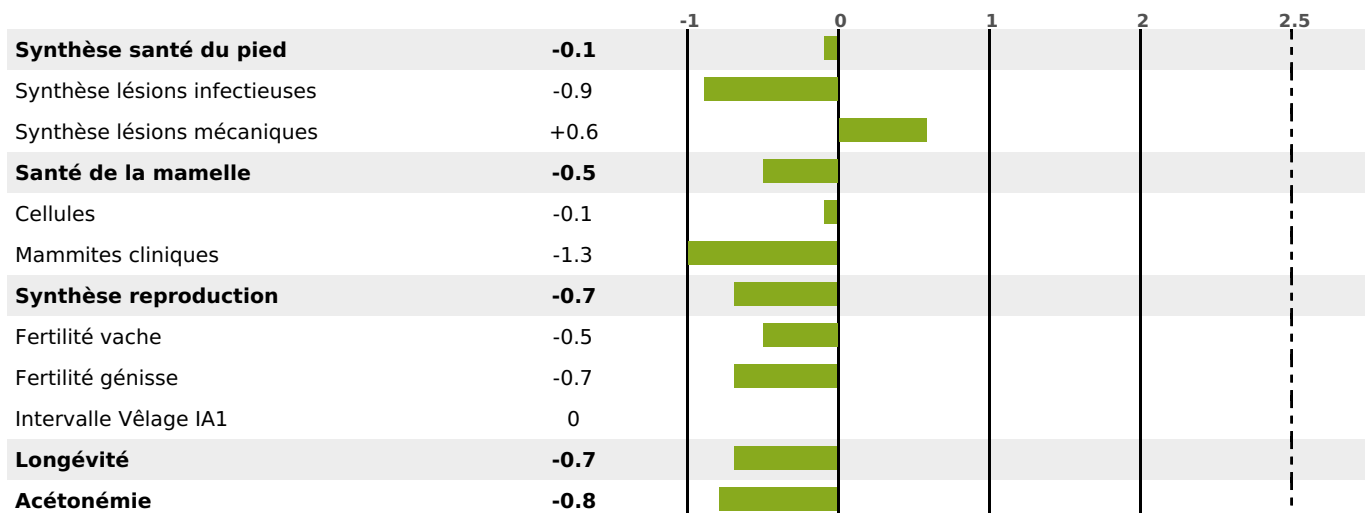

PRODUCTION

Synthèse laitière **+30**

1088 fille(s) - 842 troupeau(x) - **CD 95%**

LAIT	MP	MG	TP	TB	K-CAS	B-CAS
+889	+28	+21	-0.1	-2	BB	A2A2

FONCTIONNELS

MILCA : MIF / MTCP : MTF
MTETR : NC

NAI	VEL	VIN	VIV
84	94	95	95

SANTÉ

-1.2

NOU
VEAU

554 fille(s) - 435 troupeau(x) - **CD 94**

FR 3100225817 - N° 90438

NAISSEUR : GAEC BOYREAU FILS ET FRERES

MÈRE : 2715 HARMO

3-303 9785KG 41,8 36