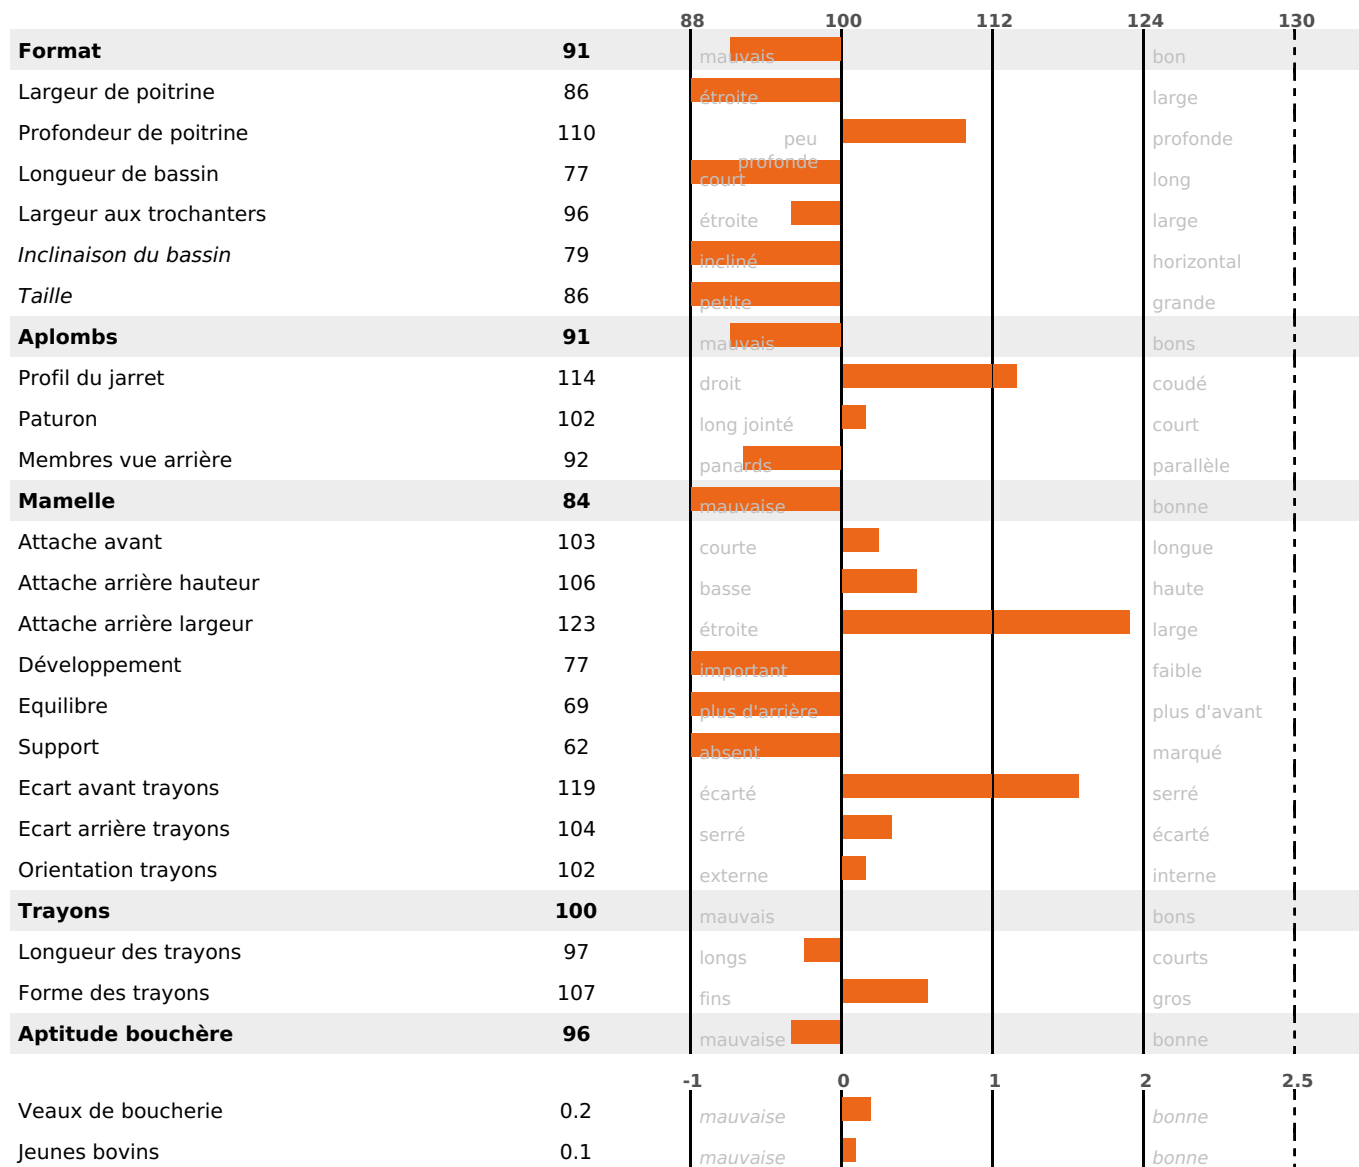

PRODUCTION

Synthèse laitière **+30**

1088 fille(s) - 842 troupeau(x) - **CD 95%**

LAIT	MP	MG	TP	TB	K-CAS	B-CAS
+889	+28	+21	-0.1	-2	BB	A2A2

FONCTIONNELS

MILCA : MIF / MTCP : MTF
MTETR : NC

NAI	VEL	VIN	VIV
84	94	95	95

SANTÉ

-1.2

NOU
VEAU

554 fille(s) - 435 troupeau(x) - **CD 94**

FR 3100225817 - N° 90438

NAISSEUR : GAEC BOYREAU FILS ET FRERES

MÈRE : 2715 HARMO

3-303 9785KG 41,8 36