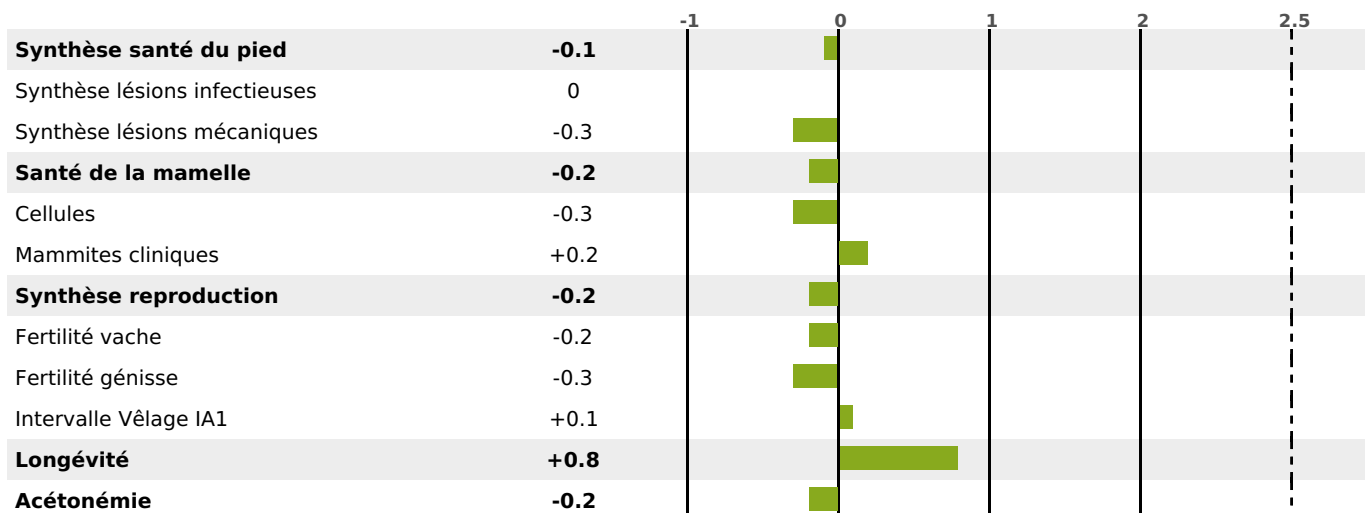

### FONCTIONNELS

MILCA : MIF / MTCP : MTF  
MTETR : NC

NAI	VEL	VIN	VIV
<b>95</b>	<b>87</b>	<b>95</b>	<b>95</b>

### SANTÉ

**0.0**

NOU  
VEAU

475 fille(s) - 382 troupeau(x) - **CD 93**

FR 7402625211 - N° 89195

NAISSEUR : GAEC LE CHAMPENOIS

MÈRE : HAYAFERE

3-305 15041KG 38,6 34,2