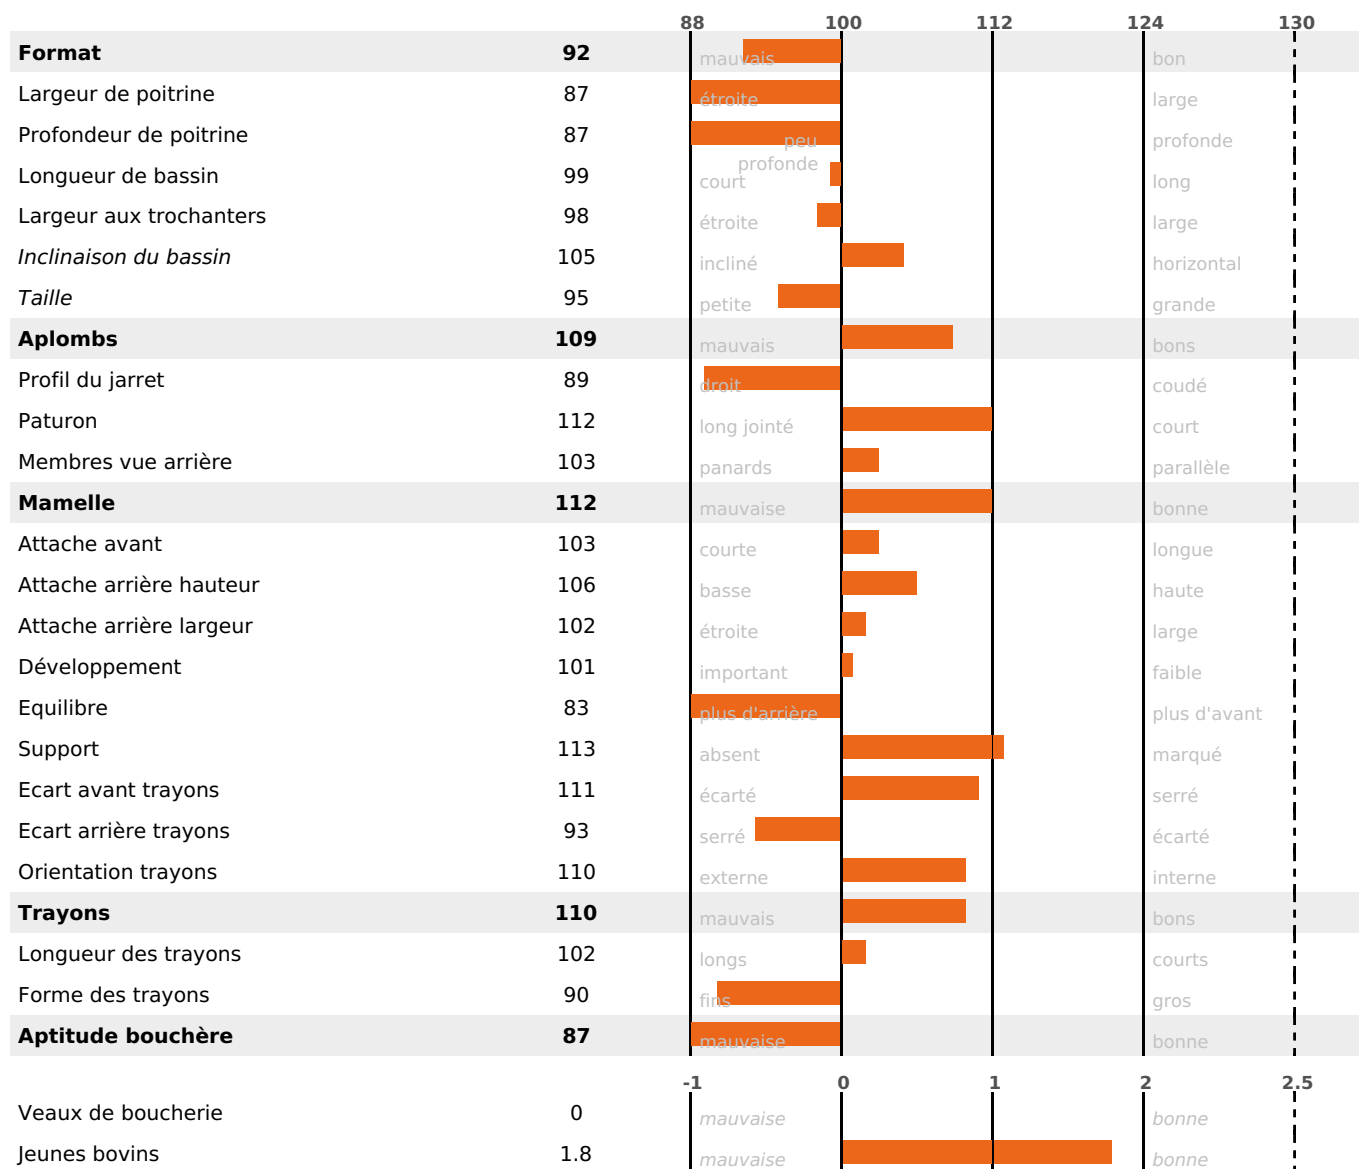

### PRODUCTION

Synthèse laitière **+19**

1217 fille(s) - 944 troupeau(x) - **CD 95%**

LAIT	MP	MG	TP	TB	K-CAS	B-CAS
<b>+1132</b>	<b>+16</b>	<b>+36</b>	<b>-2.8</b>	<b>-1.2</b>	<b>AB</b>	<b>A1A2</b>

### FONCTIONNELS

MILCA : MIF / MTCP : MTF  
MTETR : NC

NAI	VEL	VIN	VIV
<b>95</b>	<b>87</b>	<b>95</b>	<b>95</b>

### SANTÉ

**0.0**

NOU  
VEAU

475 fille(s) - 382 troupeau(x) - **CD 93**

FR 7402625211 - N° 89195

NAISSEUR : GAEC LE CHAMPENOIS

MÈRE : HAYAFERE

3-305 15041KG 38,6 34,2