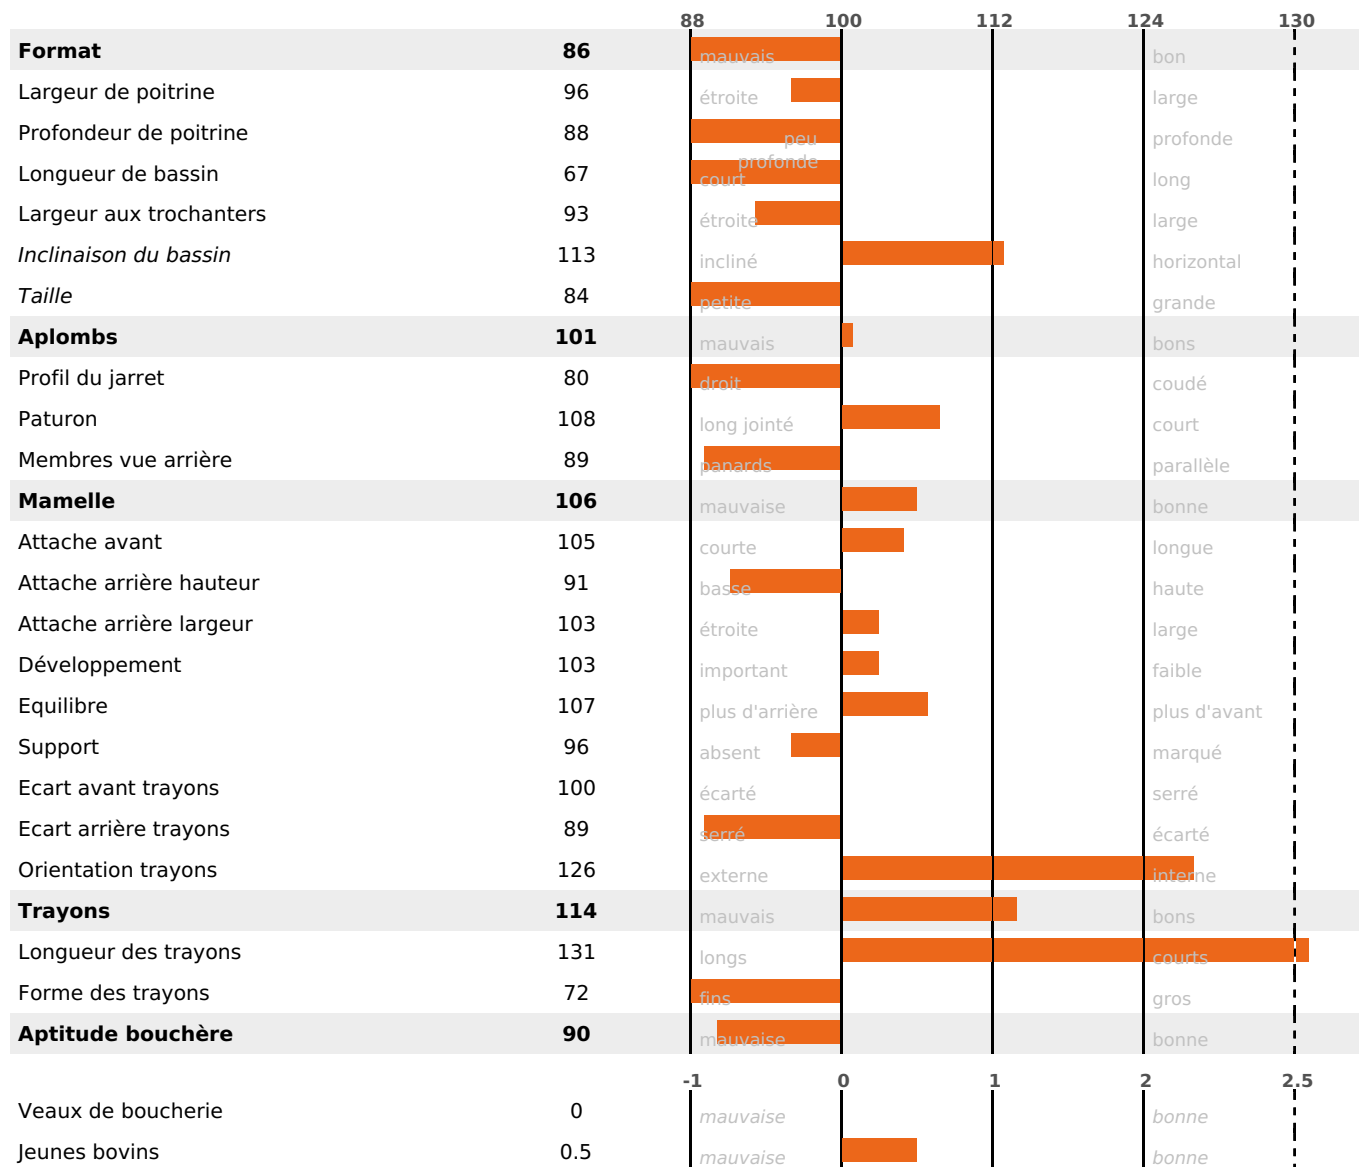

PRODUCTION

Synthèse laitière **+17**

859 fille(s) - 737 troupeau(x) - **CD 95%**

LAIT	MP	MG	TP	TB	K-CAS	B-CAS
+210	+14	+10	+1	+0.3	AB	A2A2

FONCTIONNELS

MILCA : MIF / MTCP : MTF
MTETR : NC

NAI	VEL	VIN	VIV
90	95	89	92

SANTÉ

-0.7

NOU
VEAU

350 fille(s) - 310 troupeau(x) - **CD 91**

FR 7042659964 - N° 89164
 NAISSSEUR : M MUNEROT REMI
 MÈRE : GEVITA
 6-305 11927KG 40,3 37,8