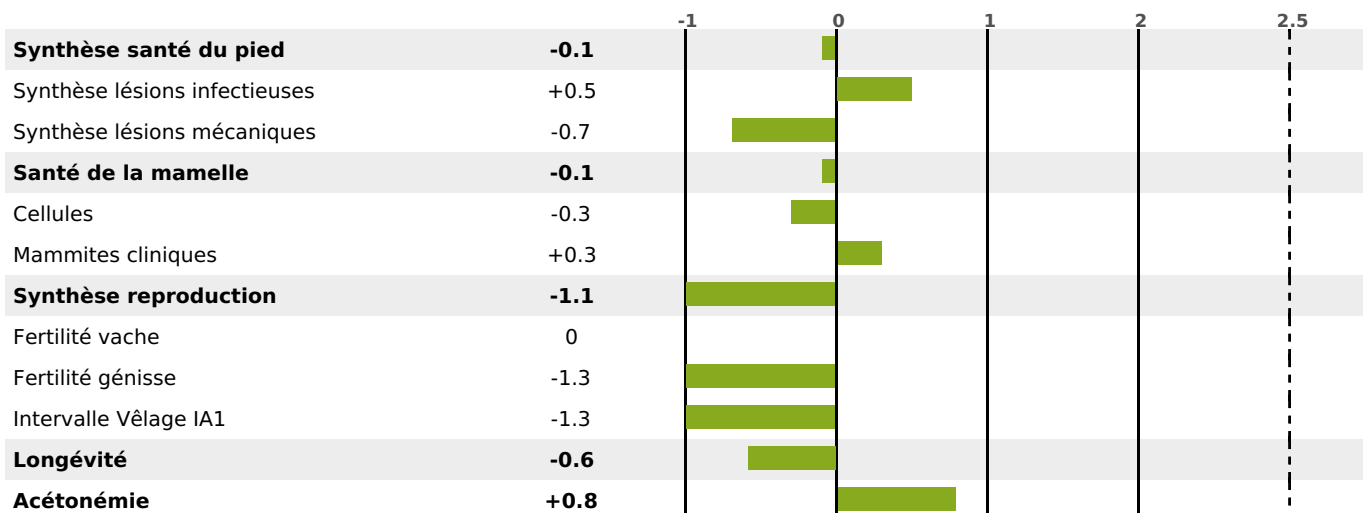

PRODUCTION

Synthèse laitière **+17**

859 fille(s) - 737 troupeau(x) - **CD 95%**

LAIT	MP	MG	TP	TB	K-CAS	B-CAS
+210	+14	+10	+1	+0.3	AB	A2A2

FONCTIONNELS

MILCA : MIF / MTCP : MTF
MTETR : NC

NAI	VEL	VIN	VIV
90	95	89	92

SANTÉ

-0.7

NOU
VEAU

350 fille(s) - 310 troupeau(x) - **CD 91**

FR 7042659964 - N° 89164
 NAISSSEUR : M MUNEROT REMI
 MÈRE : GEVITA
 6-305 11927KG 40,3 37,8