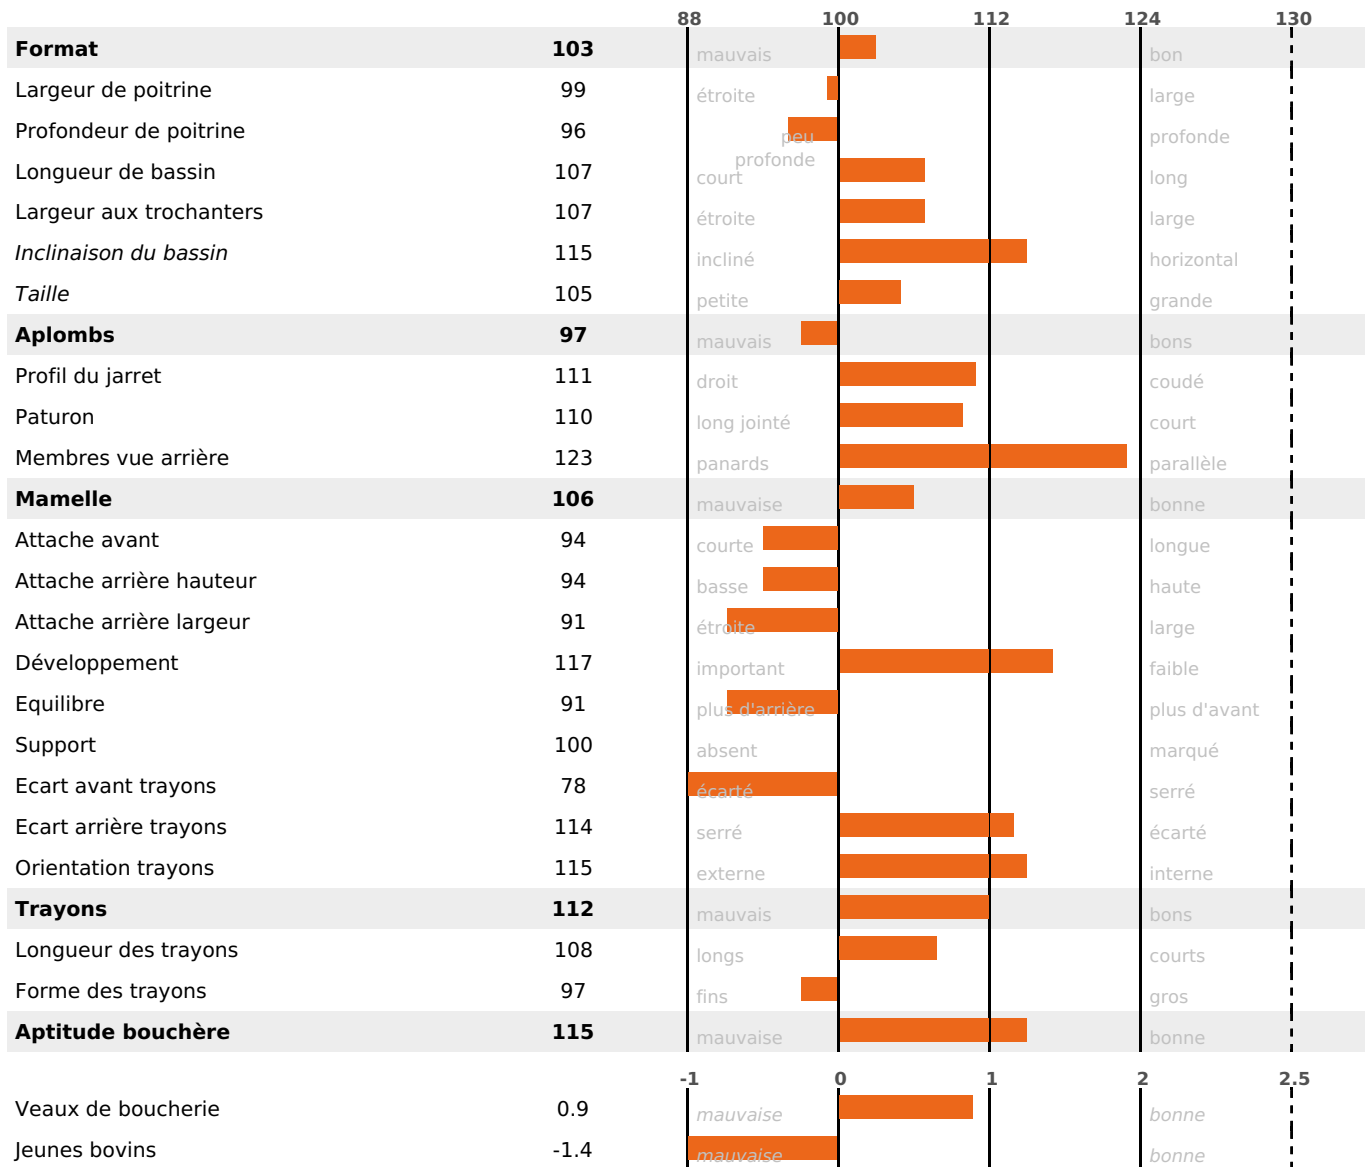

PRODUCTION

Synthèse laitière -6

223 fille(s) - 199 troupeau(x) - **CD 95%**

LAIT	MP	MG	TP	TB	K-CAS	B-CAS
+15	0	-23	-0.1	-3.3	AB	A1A2

FONCTIONNELS

MILCA : MIF / MTCP : MTF

MTETR : NC

NAI	VEL	VIN	VIV
95	94	95	94

SANTÉ

NOU
VEAU

108 fille(s) - 100 troupeau(x) - **CD 81**

FR 2539438536 - N° 90386

NAISSEUR : GAEC CIRESA DU SAUSSOIRE

MÈRE : HACHELEY

5-305 11171KG 34 31,7