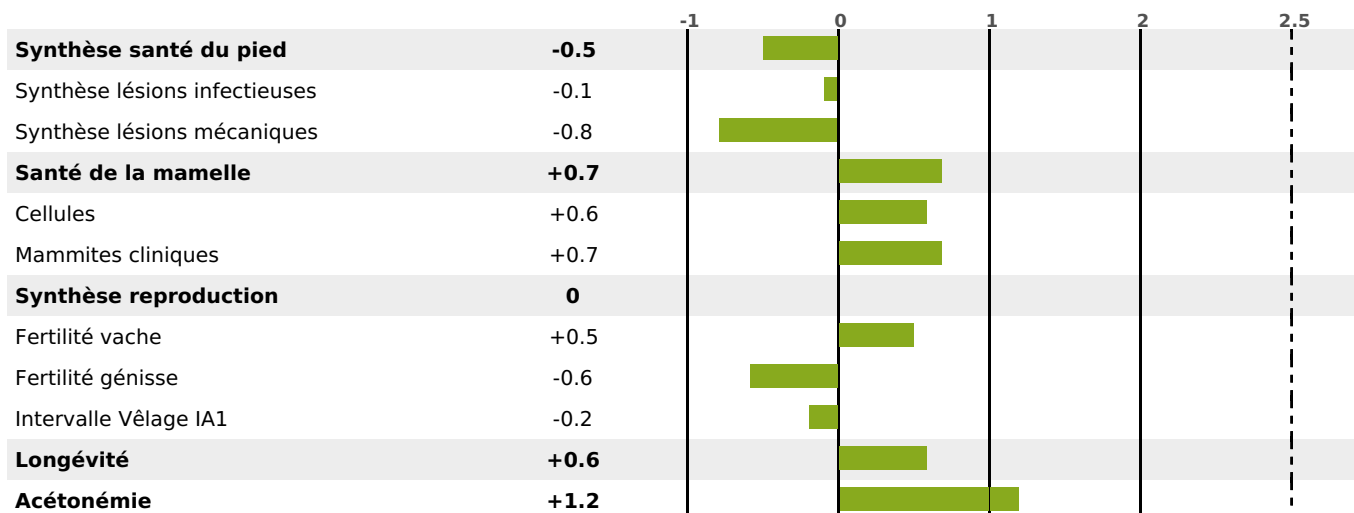

PRODUCTION

Synthèse laitière -6

223 fille(s) - 199 troupeau(x) - **CD 95%**

LAIT	MP	MG	TP	TB	K-CAS	B-CAS
+15	0	-23	-0.1	-3.3	AB	A1A2

FONCTIONNELS

MILCA : MIF / MTCP : MTF

MTETR : NC

NAI	VEL	VIN	VIV
95	94	95	94

SANTÉ

NOU
VEAU

108 fille(s) - 100 troupeau(x) - **CD 81**

FR 2539438536 - N° 90386

NAISSEUR : GAEC CIRESA DU SAUSSOIRE

MÈRE : HACHELEY

5-305 11171KG 34 31,7