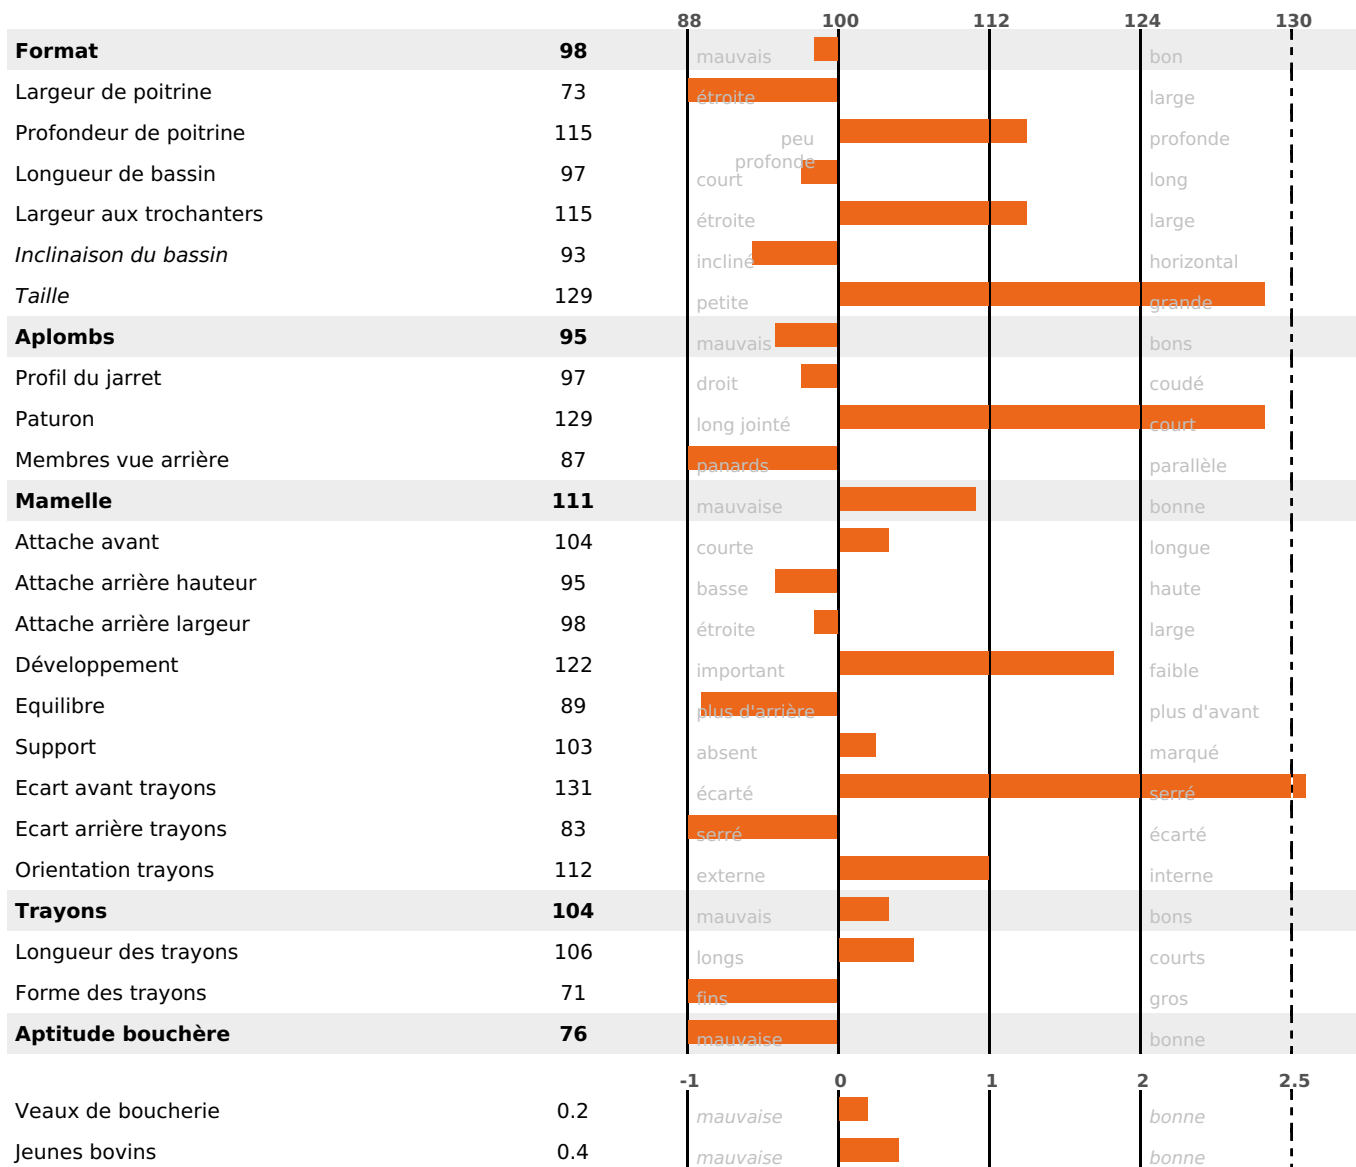

LEGEND

ISU

HELUX / EMILIO / TRICASTIN

79

PRODUCTION

Synthèse laitière **-18**

1162 fille(s) - 815 troupeau(x) - **CD 95%**

LAIT	MP	MG	TP	TB	K-CAS	B-CAS
+220	-13	-6	-2.7	-2.2	BB	A2A2

FONCTIONNELS

MILCA : MIF / MTCP : MTF
MTETR : NC

NAI	VEL	VIN	VIV
48	91	69	91

SANTÉ

-1.7

NOU
VEAU

631 fille(s) - 455 troupeau(x) - **CD 95**

FR 2521491661 - N° 90383

NAISSEUR : EARL BARTHOD MALAT

MÈRE : ILONA

1-305 7044KG 39,8 34,9