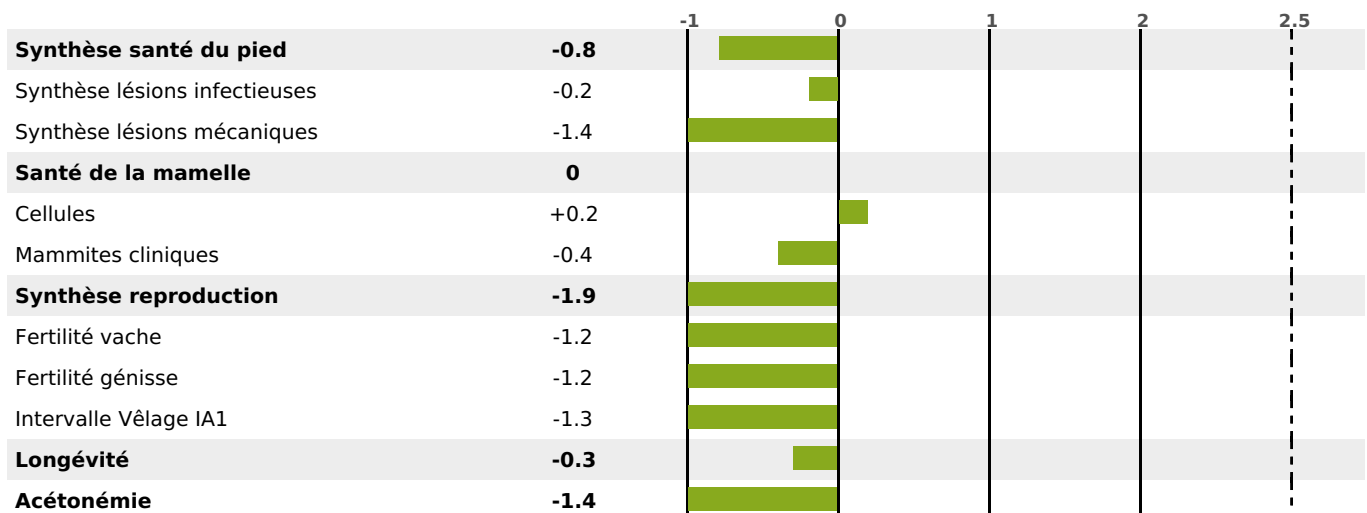

FONCTIONNELS

MILCA : MIF / MTCP : MTF
MTETR : NC

NAI	VEL	VIN	VIV
48	91	69	91

SANTÉ

-1.7

NOU
VEAU

631 fille(s) - 455 troupeau(x) - **CD 95**

FR 2521491661 - N° 90383

NAISSEUR : EARL BARTHOD MALAT

MÈRE : ILONA

1-305 7044KG 39,8 34,9