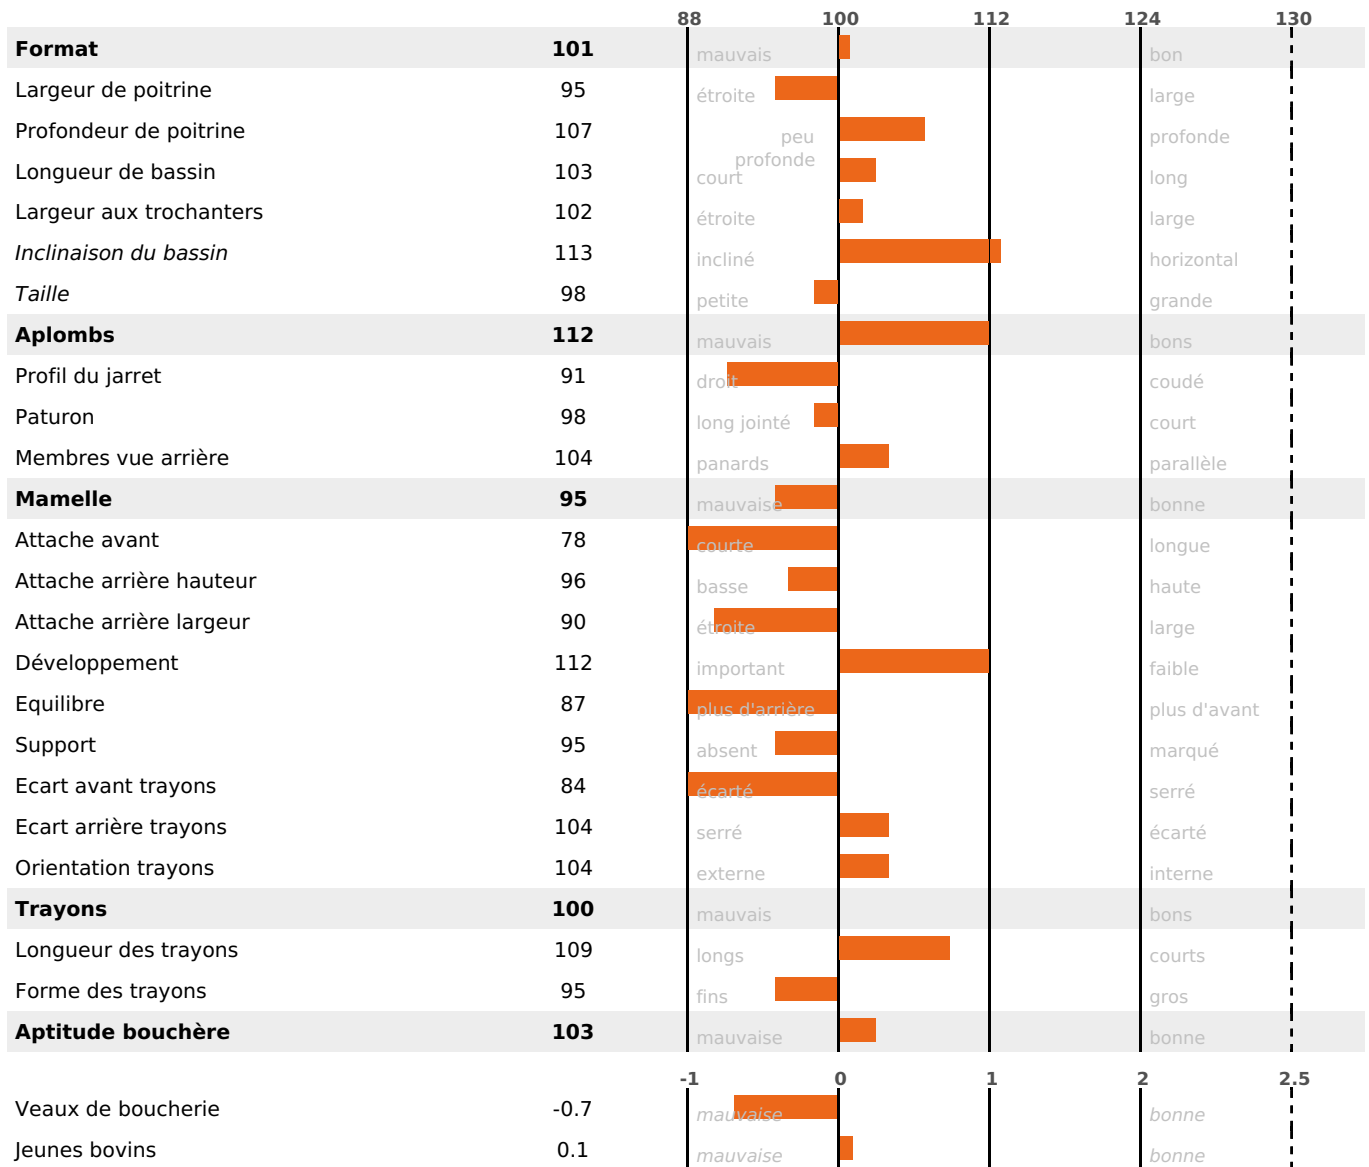

PRODUCTION

Synthèse laitière +7

229 fille(s) - 205 troupeau(x) - **CD 95%**

LAIT	MP	MG	TP	TB	K-CAS	B-CAS
-43	+6	0	+1.2	+0.2	BB	A2A2

FONCTIONNELS

MILCA : MIF / MTCP : MTF
MTETR : NC

NAI	VEL	VIN	VIV
95	95	95	95

SANTÉ

-0.4

NOU
VEAU

107 fille(s) - 94 troupeau(x) - CD 82

FR 7022637864 - N° 89161
 NAISSSEUR : GAEC DE L'AN 2000
 MÈRE : FUEGO
 4-305 9609KG 39,9 33,8