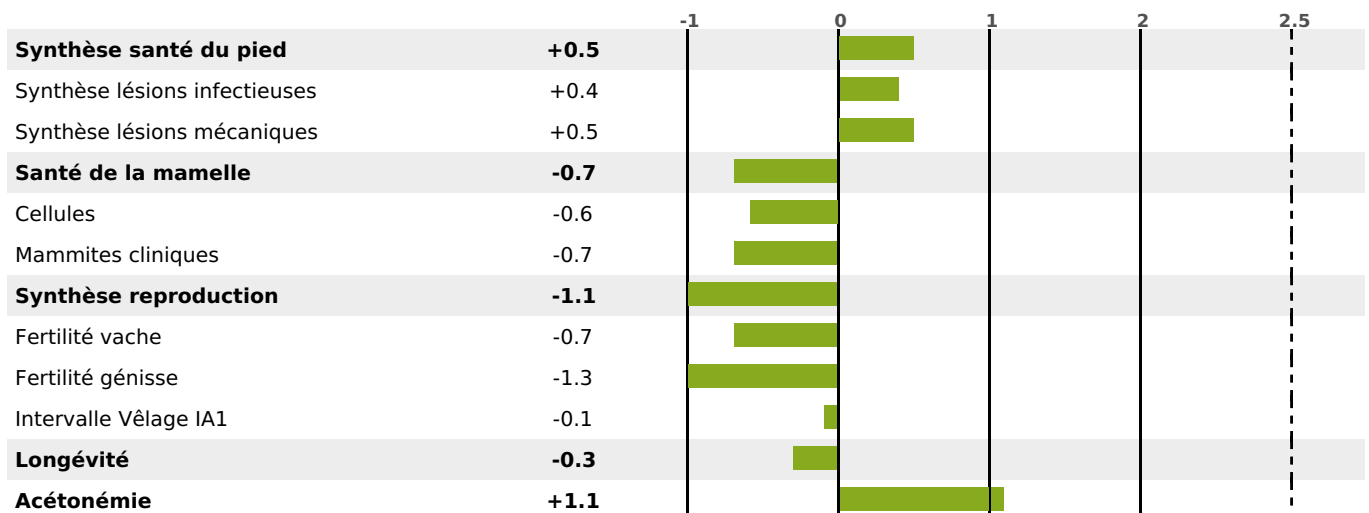

PRODUCTION

Synthèse laitière +7

229 fille(s) - 205 troupeau(x) - **CD 95%**

LAIT	MP	MG	TP	TB	K-CAS	B-CAS
-43	+6	0	+1.2	+0.2	BB	A2A2

FONCTIONNELS

MILCA : MIF / MTCP : MTF
MTETR : NC

NAI	VEL	VIN	VIV
95	95	95	95

SANTÉ

-0.4

NOU
VEAU

107 fille(s) - 94 troupeau(x) - CD 82

FR 7022637864 - N° 89161
 NAISSSEUR : GAEC DE L'AN 2000
 MÈRE : FUEGO
 4-305 9609KG 39,9 33,8