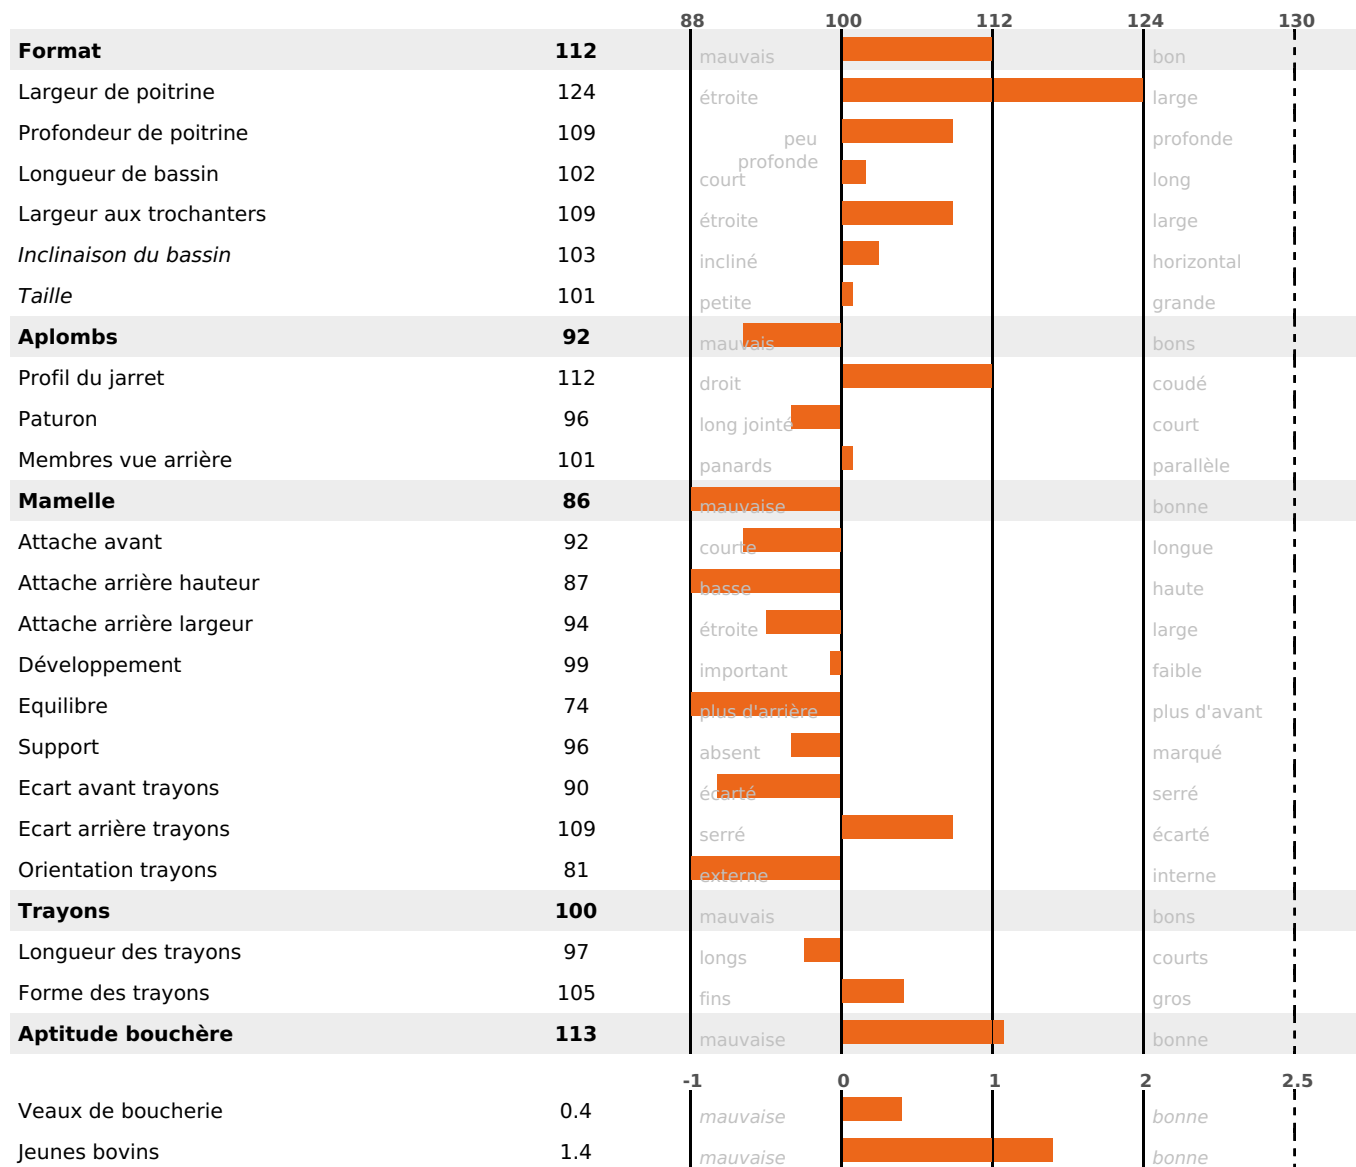

PRODUCTION

Synthèse laitière +20

149 fille(s) - 140 troupeau(x) - **CD 95%**

LAIT	MP	MG	TP	TB	K-CAS	B-CAS
+283	+14	+23	+0.6	+1.5	BB	A2A2

FONCTIONNELS

MILCA : MIF / MTCP : MTF
MTETR : NC

NAI	VEL	VIN	VIV
95	95	95	95

SANTÉ

NOU
VEAU

52 fille(s) - 50 troupeau(x) - **CD 75**

FR 7044210418 - N° 90407

NAISSEUR : GAEC DE L'ERMITAGE

MÈRE : 1042 HORD

4-305 10020KG 38,3 32,2