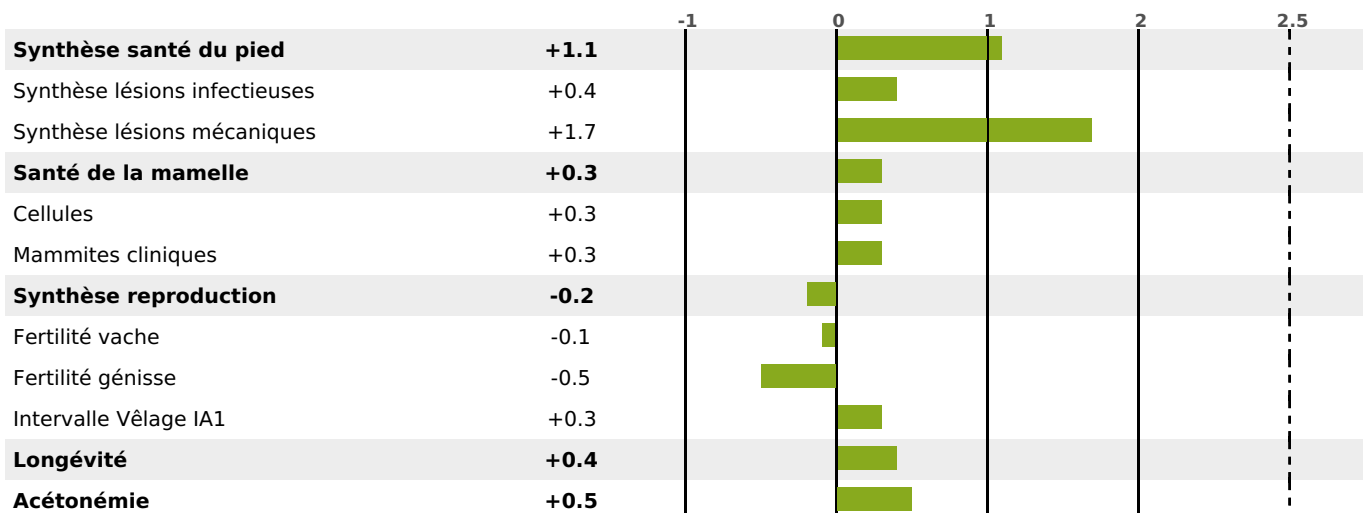

PRODUCTION

Synthèse laitière +20

149 fille(s) - 140 troupeau(x) - **CD 95%**

LAIT	MP	MG	TP	TB	K-CAS	B-CAS
+283	+14	+23	+0.6	+1.5	BB	A2A2

FONCTIONNELS

MILCA : MIF / MTCP : MTF
MTETR : NC

NAI	VEL	VIN	VIV
95	95	95	95

SANTÉ

NOU
VEAU

52 fille(s) - 50 troupeau(x) - **CD 75**

FR 7044210418 - N° 90407

NAISSEUR : GAEC DE L'ERMITAGE

MÈRE : 1042 HORD

4-305 10020KG 38,3 32,2