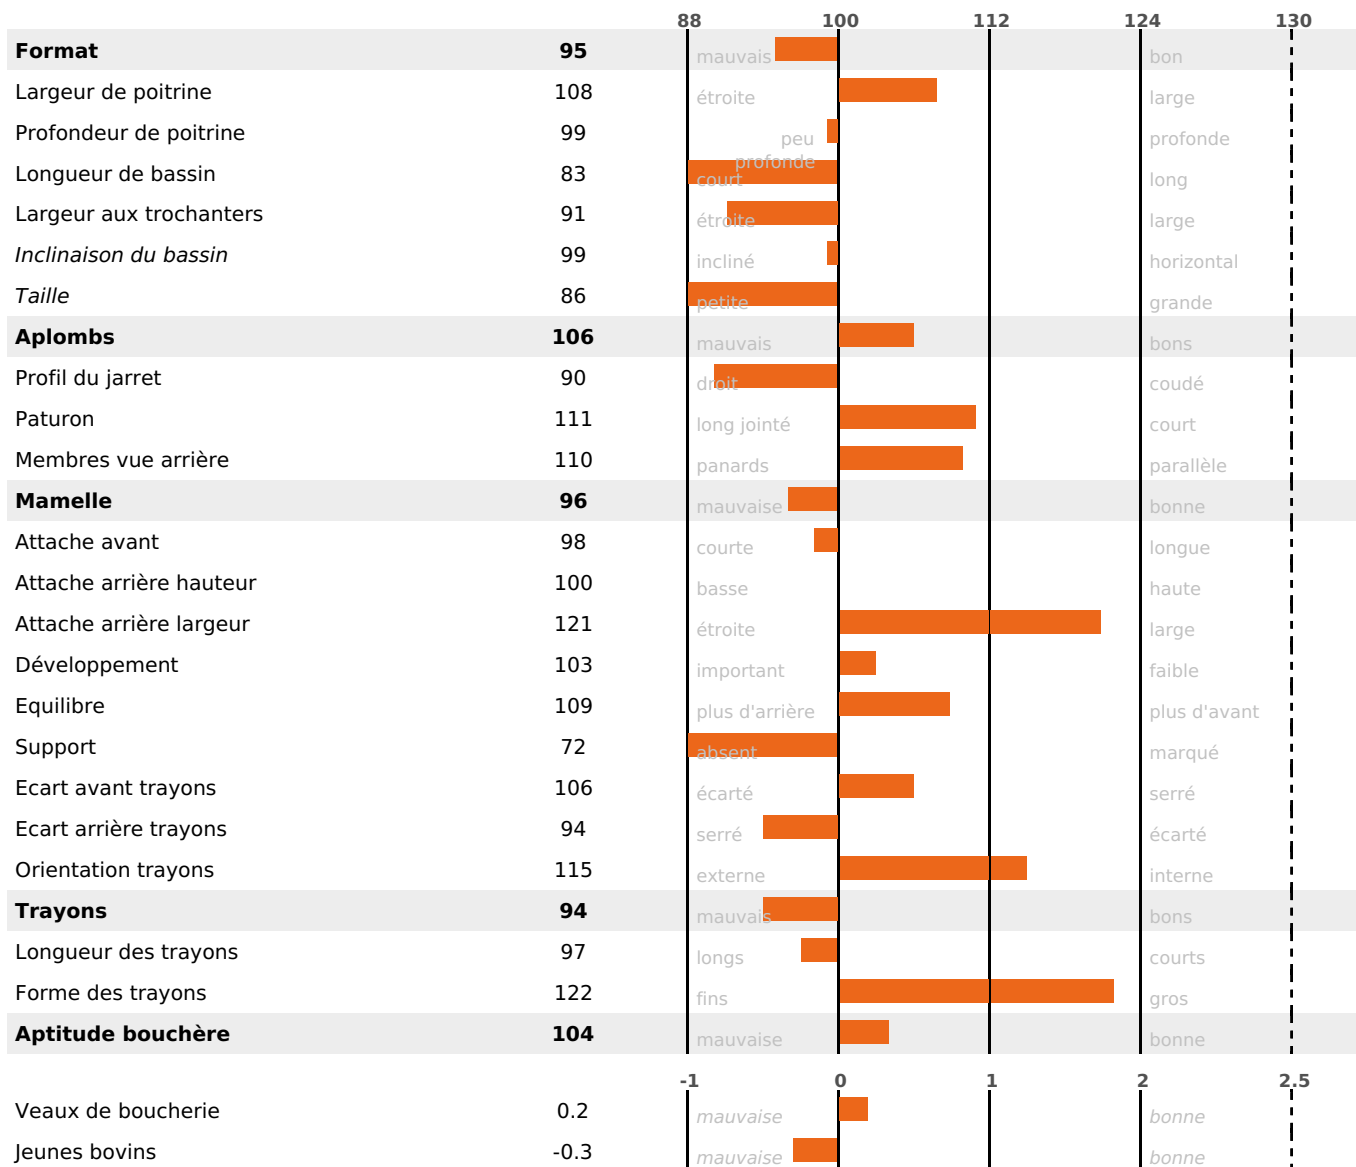

PRODUCTION

Synthèse laitière **+31**

220 fille(s) - 214 troupeau(x) - **CD 95%**

LAIT	MP	MG	TP	TB	K-CAS	B-CAS
+296	+23	+27	+2	+2.3	BB	A2A2

FONCTIONNELS

MILCA : MIF / MTCP : MTF
MTETR : NC

NAI	VEL	VIN	VIV
95	95	95	95

SANTÉ

NOU
VEAU

111 fille(s) - 108 troupeau(x) - **CD 82**

FR 2533285879 - N° 90385
 NAISSEUR : M CATTET VINCENT
 MÈRE : INXS
 2-305 9807KG 40,3 34,5