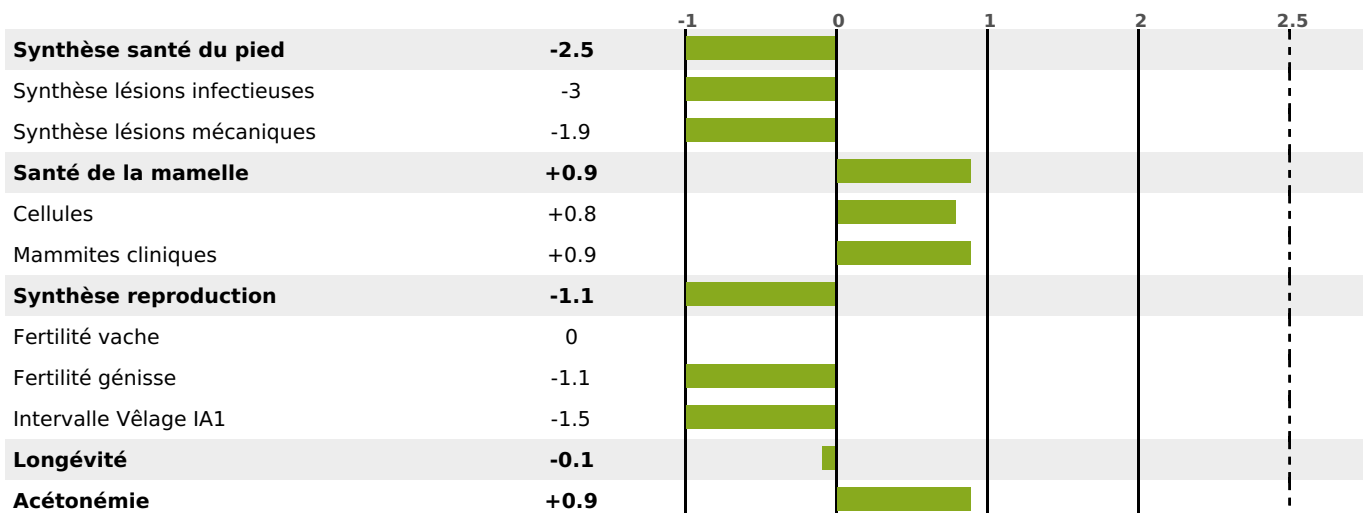

PRODUCTION

Synthèse laitière **+31**

220 fille(s) - 214 troupeau(x) - **CD 95%**

LAIT	MP	MG	TP	TB	K-CAS	B-CAS
+296	+23	+27	+2	+2.3	BB	A2A2

FONCTIONNELS

MILCA : MIF / MTCP : MTF
MTETR : NC

NAI	VEL	VIN	VIV
95	95	95	95

SANTÉ

NOU
VEAU

111 fille(s) - 108 troupeau(x) - **CD 82**

FR 2533285879 - N° 90385
 NAISSEUR : M CATTET VINCENT
 MÈRE : INXS
 2-305 9807KG 40,3 34,5