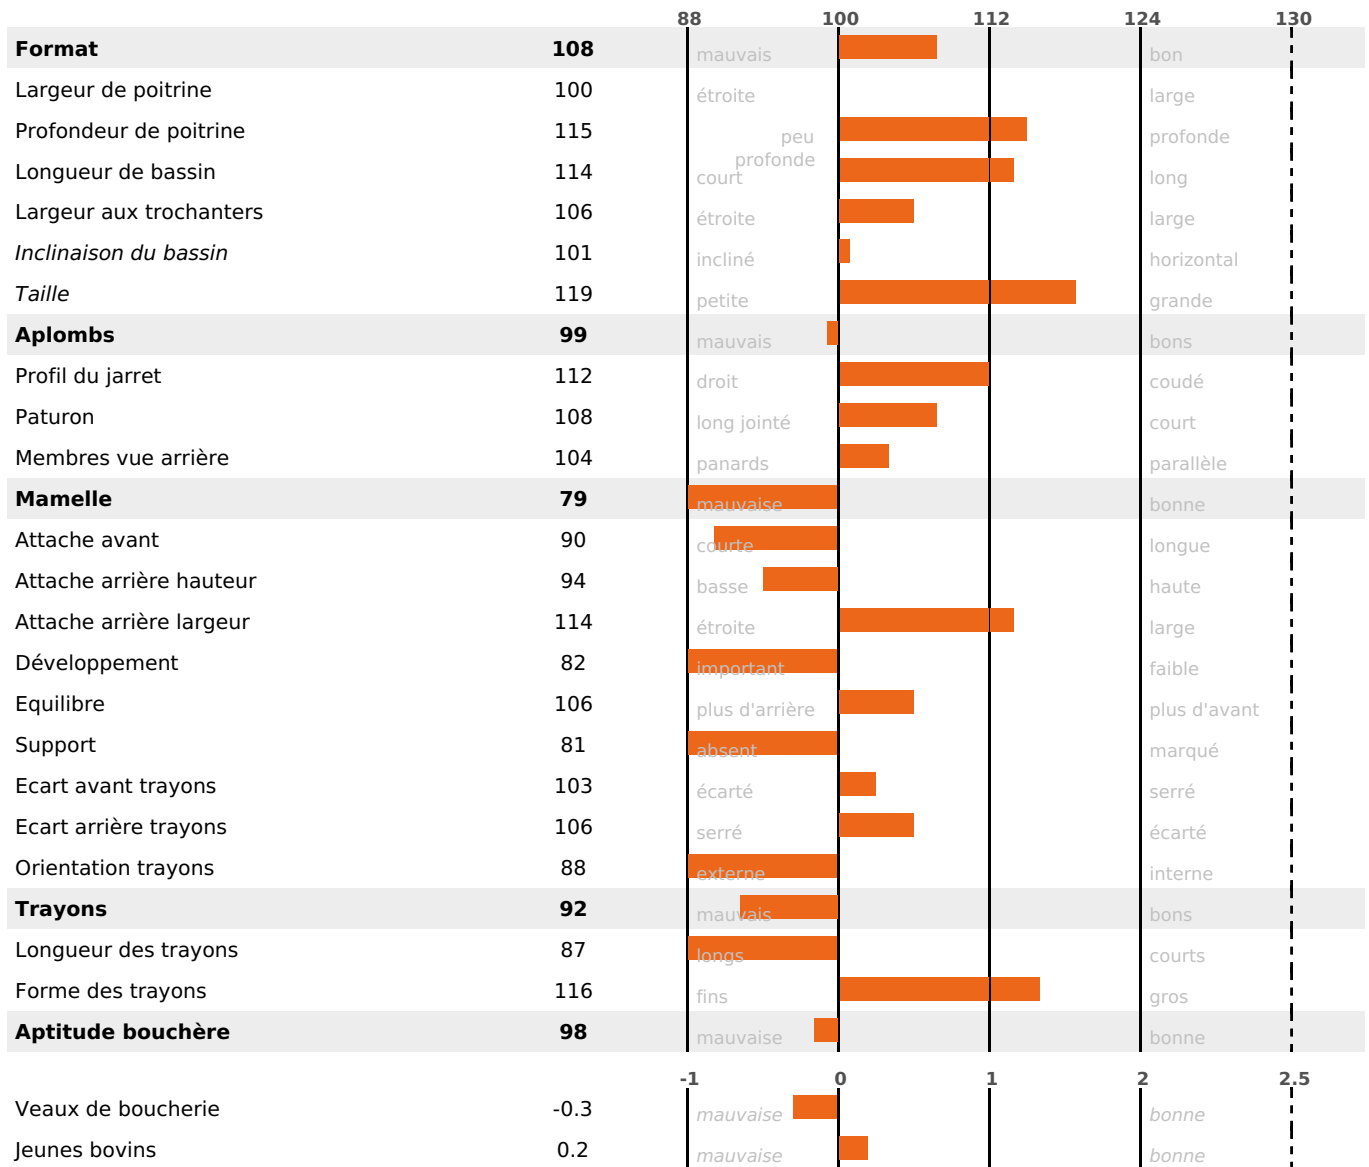

### FONCTIONNELS

MILCA : MIF / MTCP : MTC  
MTETR : NC

NAI	VEL	VIN	VIV
66	95	95	95

### SANTÉ

-0.5

NOU  
VEAU

82 fille(s) - 77 troupeau(x) - **CD 80**

FR 7045150391 - N° 89191

NAISSEUR : GAEC MINEL

MÈRE : HOULETTE

1-305 6999KG 35,4 33,2