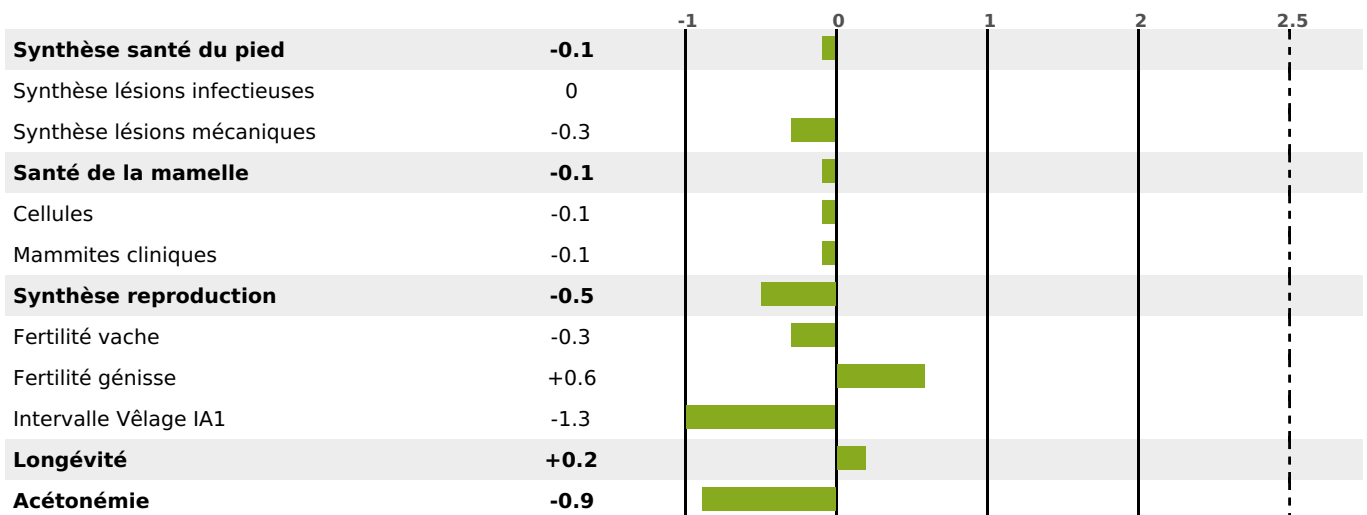

### FONCTIONNELS

MILCA : MIF / MTCP : MTC  
MTETR : NC

NAI	VEL	VIN	VIV
66	95	95	95

### SANTÉ

-0.5

NOU  
VEAU

82 fille(s) - 77 troupeau(x) - **CD 80**

FR 7045150391 - N° 89191

NAISSEUR : GAEC MINEL

MÈRE : HOULETTE

1-305 6999KG 35,4 33,2