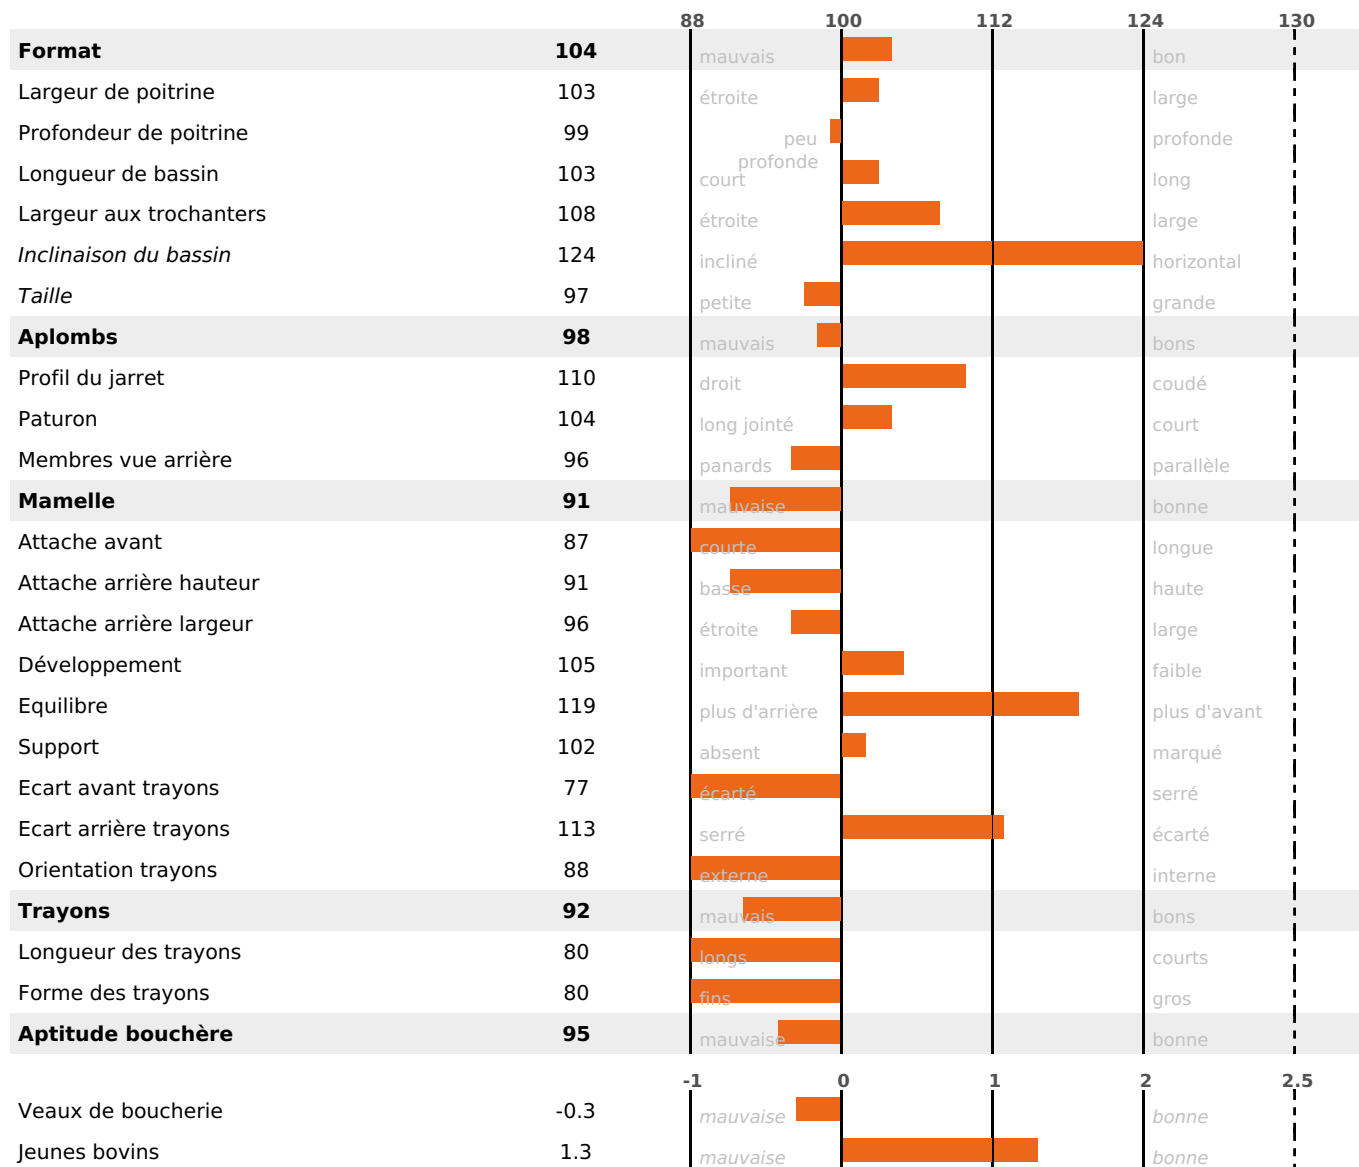

### PRODUCTION

Synthèse laitière +27

272 fille(s) - 253 troupeau(x) - **CD 95%**

LAIT	MP	MG	TP	TB	K-CAS	B-CAS
+27	+15	+40	+2	+5.8	AB	A1A2

### FONCTIONNELS

MILCA : MIF / MTCP : MTF  
MTETR : NC

NAI	VEL	VIN	VIV
81	81	95	95

### SANTÉ

NOU  
VEAU

92 fille(s) - 86 troupeau(x) - **CD 80**

FR 7120495911 - N° 89932

NAISSEUR : GAEC DES AGRONS

MÈRE : 091 IBISCO

4-305 11403KG 44,9 36,3