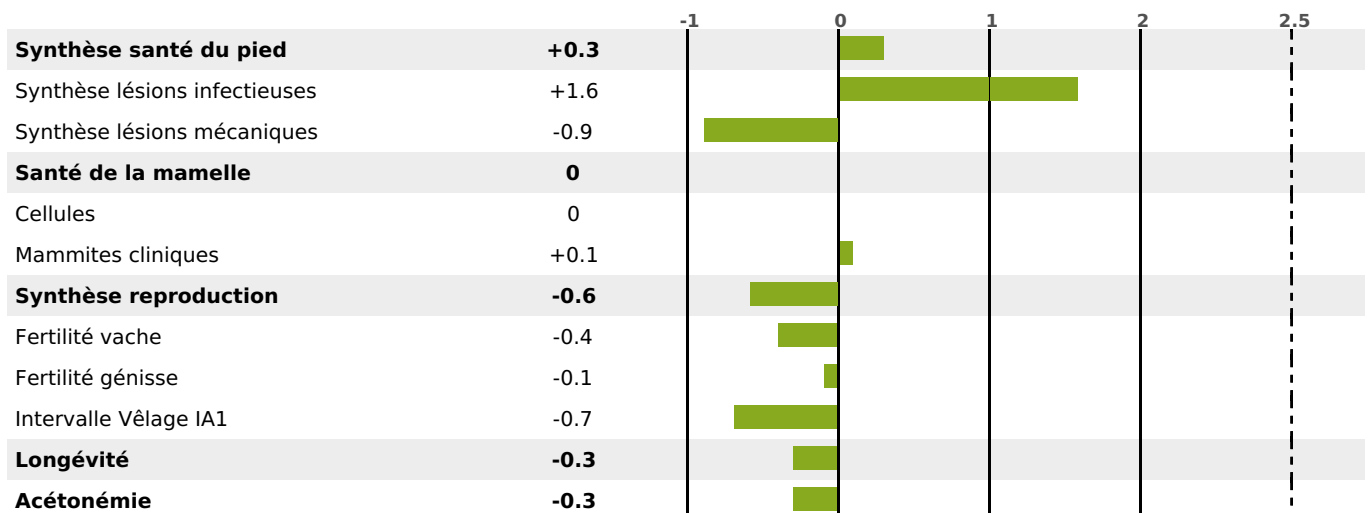

### FONCTIONNELS

MILCA : MIF / MTCP : MTF  
MTETR : NC

NAI	VEL	VIN	VIV
81	81	95	95

### SANTÉ

NOU  
VEAU

92 fille(s) - 86 troupeau(x) - **CD 80**

FR 7120495911 - N° 89932

NAISSEUR : GAEC DES AGRONS

MÈRE : 091 IBISCO

4-305 11403KG 44,9 36,3