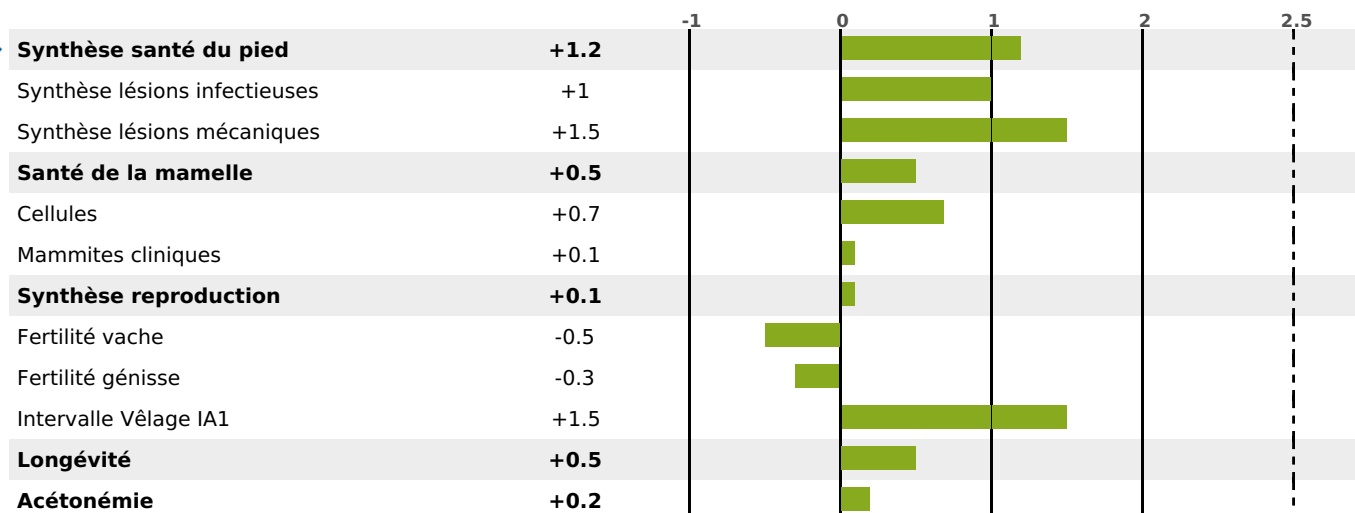

PRODUCTION

Synthèse laitière -1

295 fille(s) - 267 troupeau(x) - **CD 95%**

LAIT	MP	MG	TP	TB	K-CAS	B-CAS
-366	0	-13	+1.6	+0.2	BB	A2A2

FONCTIONNELS

MILCA : MIF / MTCP : MTF

MTETR : NC

NAI	VEL	VIN	VIV
73	95	83	95

SANTÉ

1.5

NOU
VEAU

150 fille(s) - 137 troupeau(x) - **CD 85**

FR 8843570283 - N° 89196

NAISSEUR : GAEC DE CHENIMONT

MÈRE : HEDELWEIS

3-305 7725KG 42,1 37,7