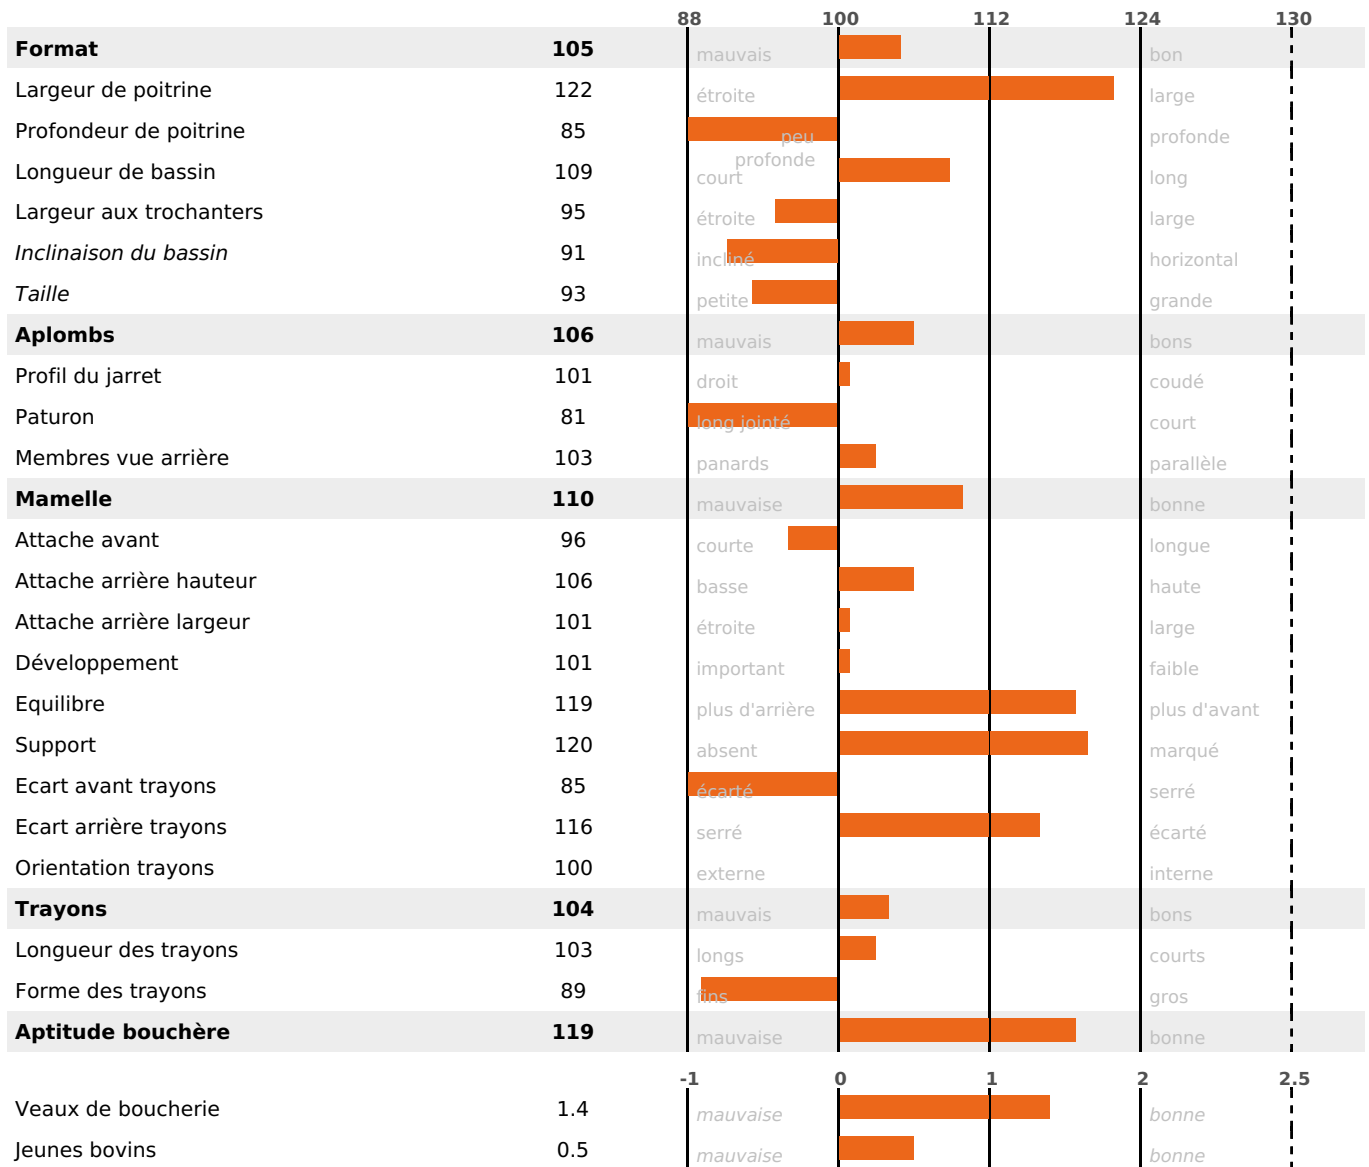

PRODUCTION

Synthèse laitière -1

295 fille(s) - 267 troupeau(x) - **CD 95%**

LAIT	MP	MG	TP	TB	K-CAS	B-CAS
-366	0	-13	+1.6	+0.2	BB	A2A2

FONCTIONNELS

MILCA : MIF / MTCP : MTF

MTETR : NC

NAI	VEL	VIN	VIV
73	95	83	95

SANTÉ

1.5

NOU
VEAU

150 fille(s) - 137 troupeau(x) - **CD 85**

FR 8843570283 - N° 89196

NAISSEUR : GAEC DE CHENIMONT

MÈRE : HEDELWEIS

3-305 7725KG 42,1 37,7