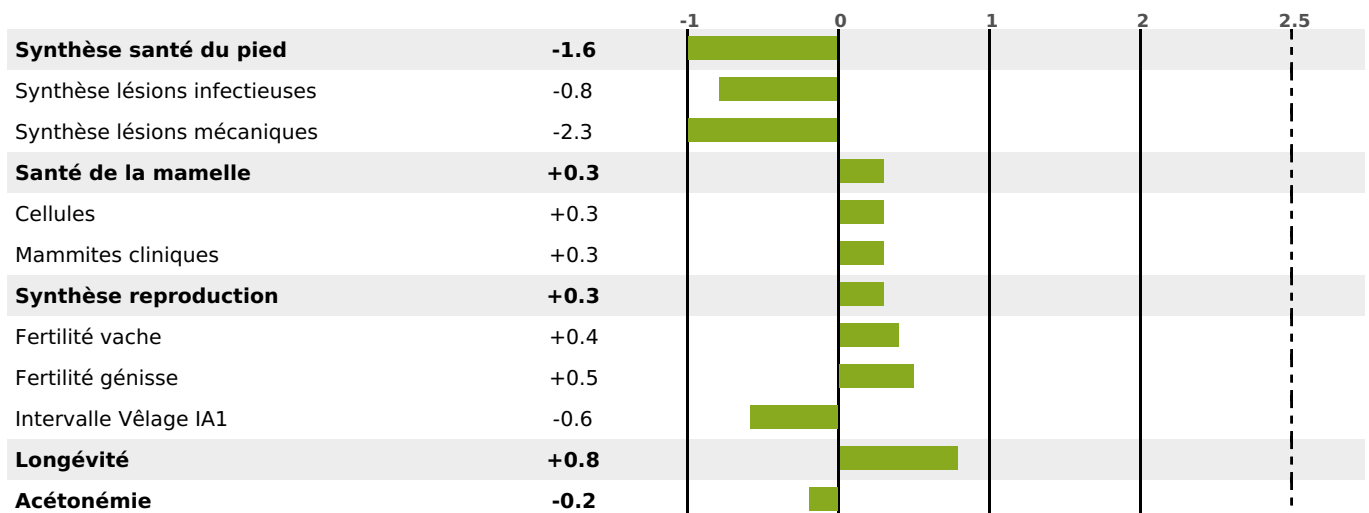

### FONCTIONNELS

MILCA : MIF / MTCP : MTF  
MTETR : NC

NAI	VEL	VIN	VIV
86	94	84	95

### SANTÉ

-0.5

NOU  
VEAU

133 fille(s) - 125 troupeau(x) - **CD 83**

FR 3802938825 - N° 89182

NAISSEUR : GAEC DES BERGERONNETES

MÈRE : HISPANIOLA

1-305 9042KG 37,1 33,3