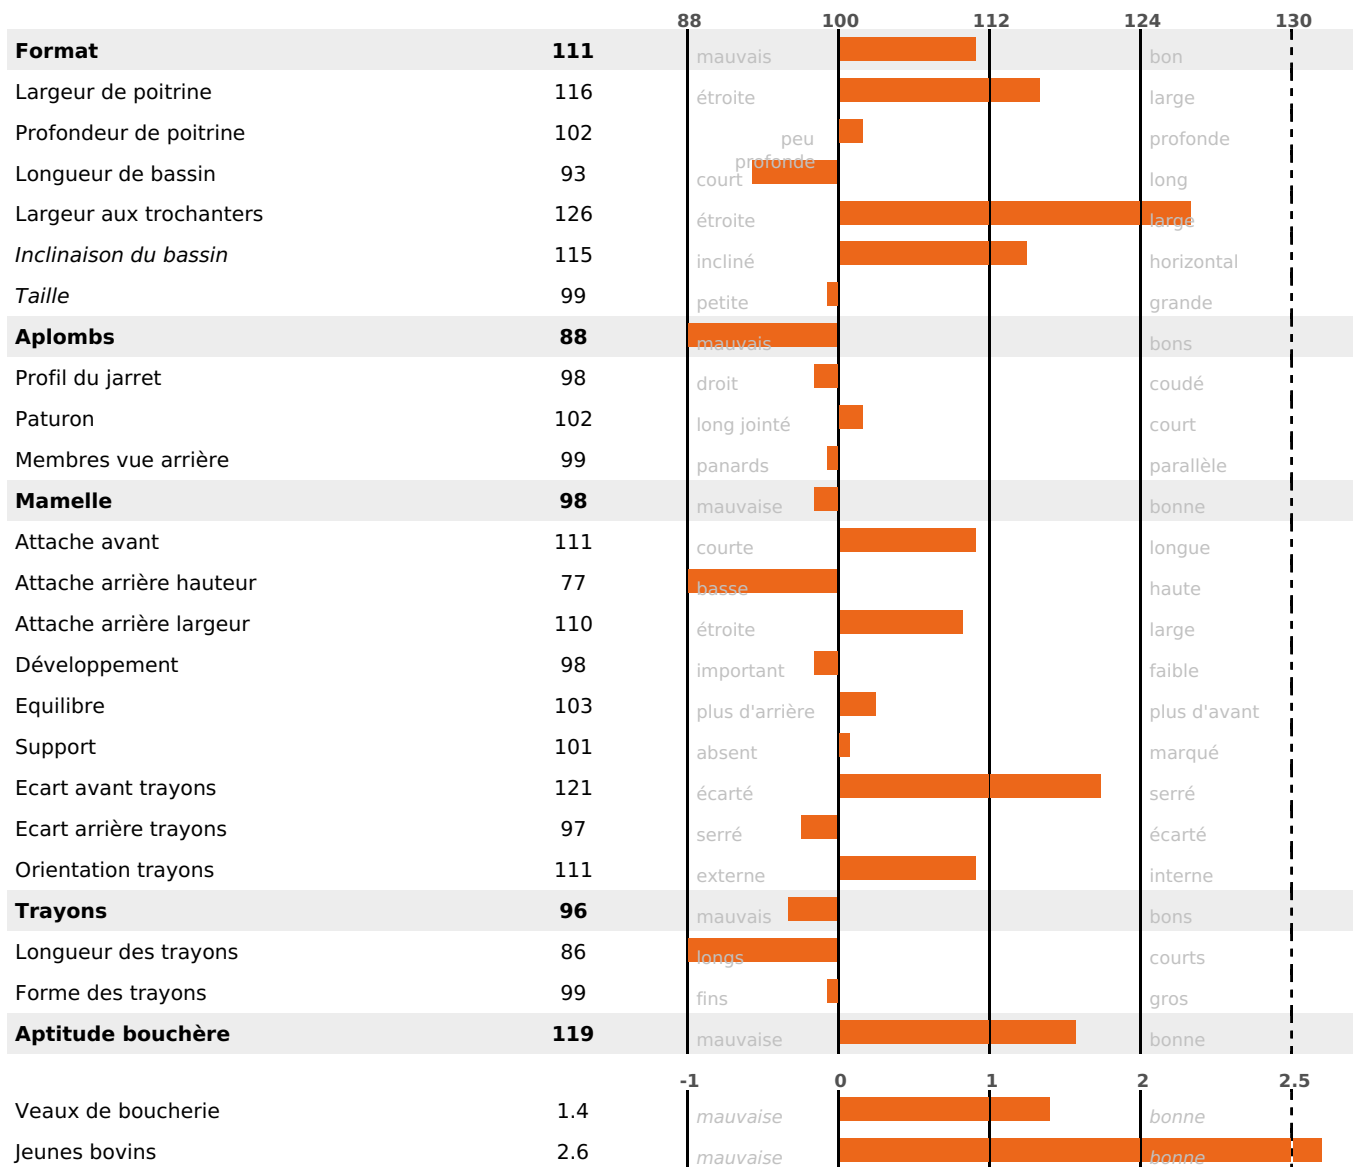

### PRODUCTION

Synthèse laitière +1

289 fille(s) - 264 troupeau(x) - **CD 95%**

LAIT	MP	MG	TP	TB	K-CAS	B-CAS
+975	+5	+10	-3.6	-4.1	BB	A2A2

### FONCTIONNELS

MILCA : MIF / MTCP : MTF  
MTETR : NC

NAI	VEL	VIN	VIV
86	94	84	95

### SANTÉ

-0.5

NOU  
VEAU

133 fille(s) - 125 troupeau(x) - **CD 83**

FR 3802938825 - N° 89182

NAISSEUR : GAEC DES BERGERONNETES

MÈRE : HISPANIOLA

1-305 9042KG 37,1 33,3