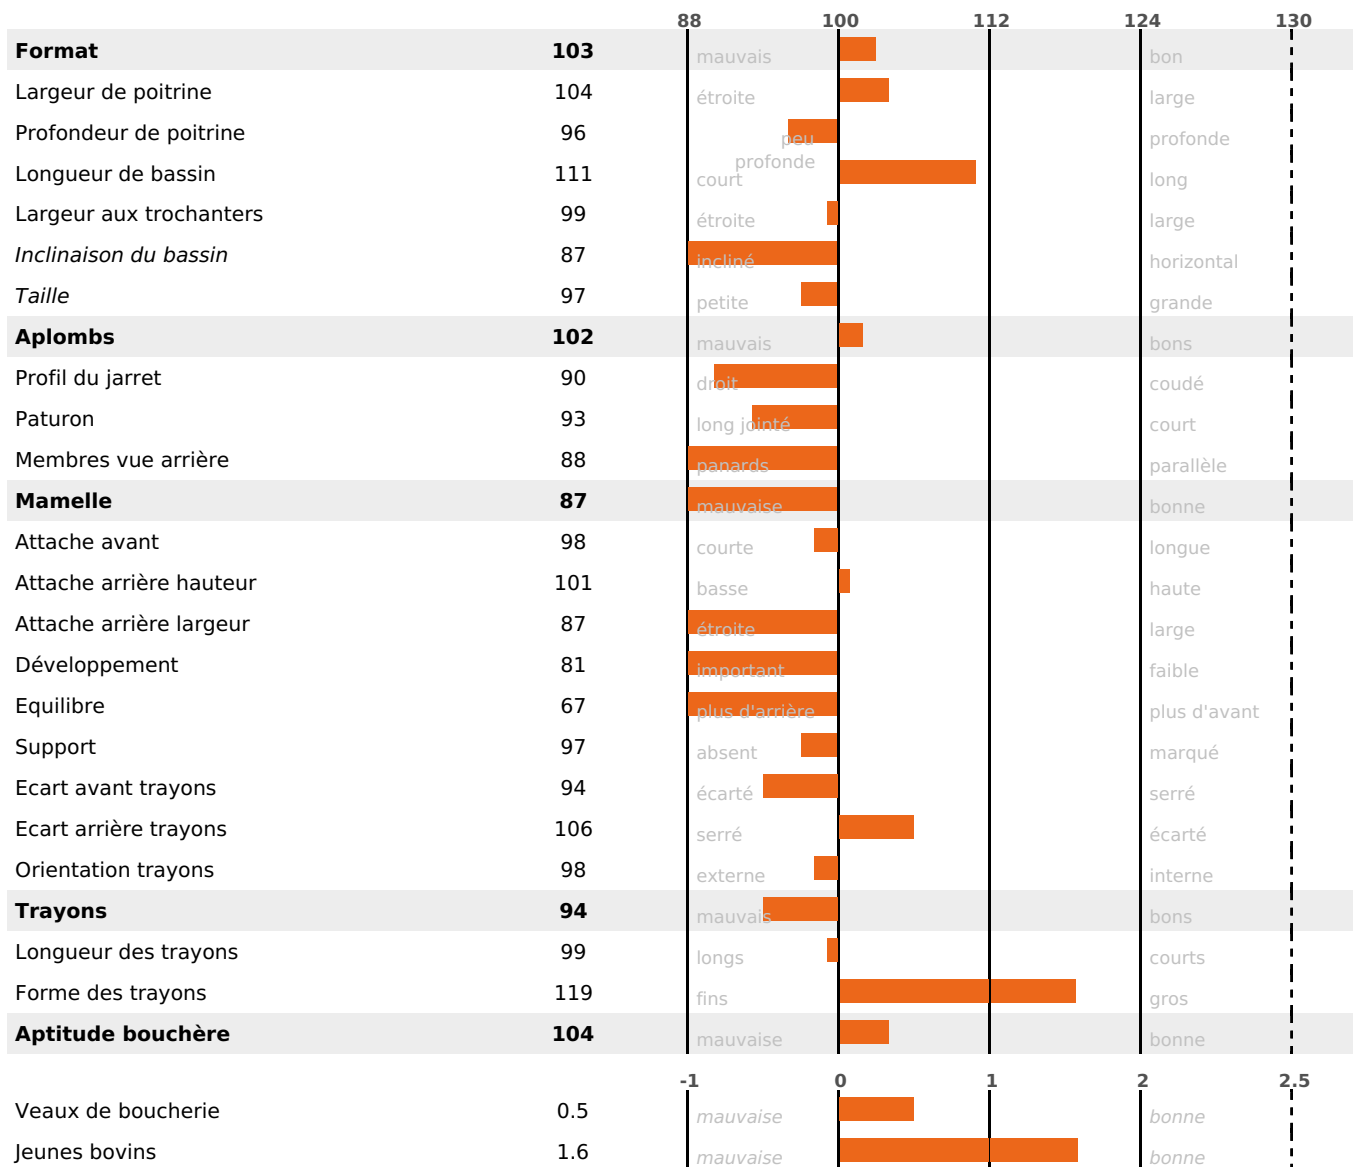

### PRODUCTION

Synthèse laitière **+21**

198 fille(s) - 179 troupeau(x) - **CD 95%**

LAIT	MP	MG	TP	TB	K-CAS	B-CAS
<b>+228</b>	<b>+14</b>	<b>+24</b>	<b>+1.1</b>	<b>+2.3</b>	<b>AB</b>	<b>A1A2</b>

### FONCTIONNELS

MILCA : MIF / MTCP : MTC  
MTETR : NC

NAI	VEL	VIN	VIV
<b>95</b>	<b>95</b>	<b>95</b>	<b>95</b>

### SANTÉ

NOU  
VEAU

90 fille(s) - 80 troupeau(x) - **CD 80**

FR 4314189400 - N° 89924

NAISSEUR : GAEC DU MONT CHARET

MÈRE : GUIRLANDE

1-305 6448KG 33 33,1