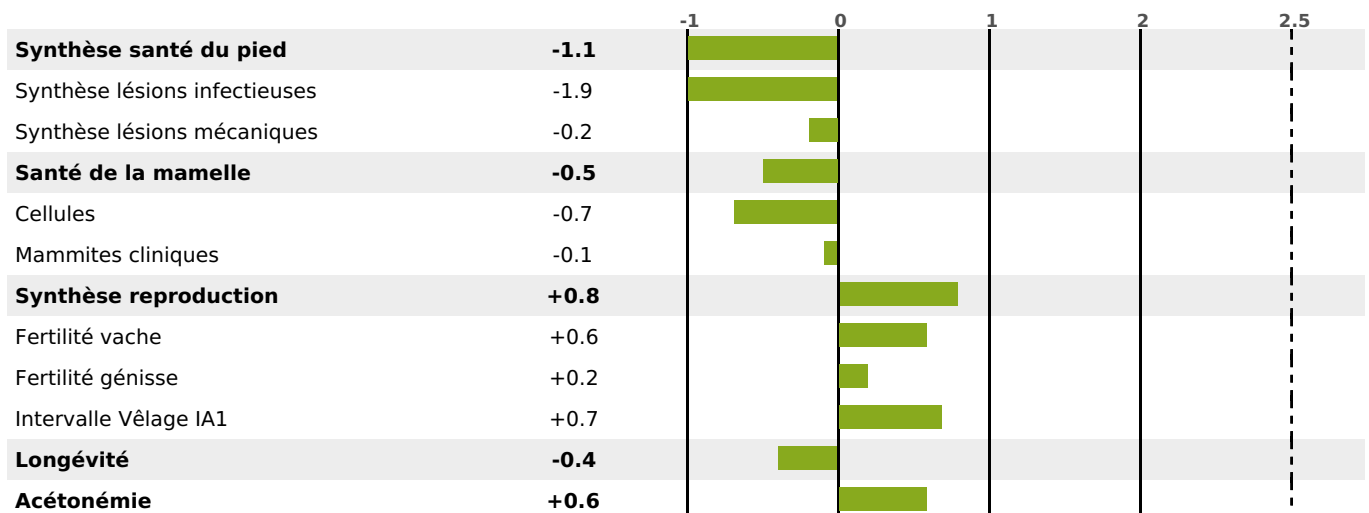

### PRODUCTION

Synthèse laitière **+21**

198 fille(s) - 179 troupeau(x) - **CD 95%**

LAIT	MP	MG	TP	TB	K-CAS	B-CAS
<b>+228</b>	<b>+14</b>	<b>+24</b>	<b>+1.1</b>	<b>+2.3</b>	<b>AB</b>	<b>A1A2</b>

### FONCTIONNELS

MILCA : MIF / MTCP : MTC  
MTETR : NC

NAI	VEL	VIN	VIV
<b>95</b>	<b>95</b>	<b>95</b>	<b>95</b>

### SANTÉ

NOU  
VEAU

90 fille(s) - 80 troupeau(x) - **CD 80**

FR 4314189400 - N° 89924

NAISSEUR : GAEC DU MONT CHARET

MÈRE : GUIRLANDE

1-305 6448KG 33 33,1