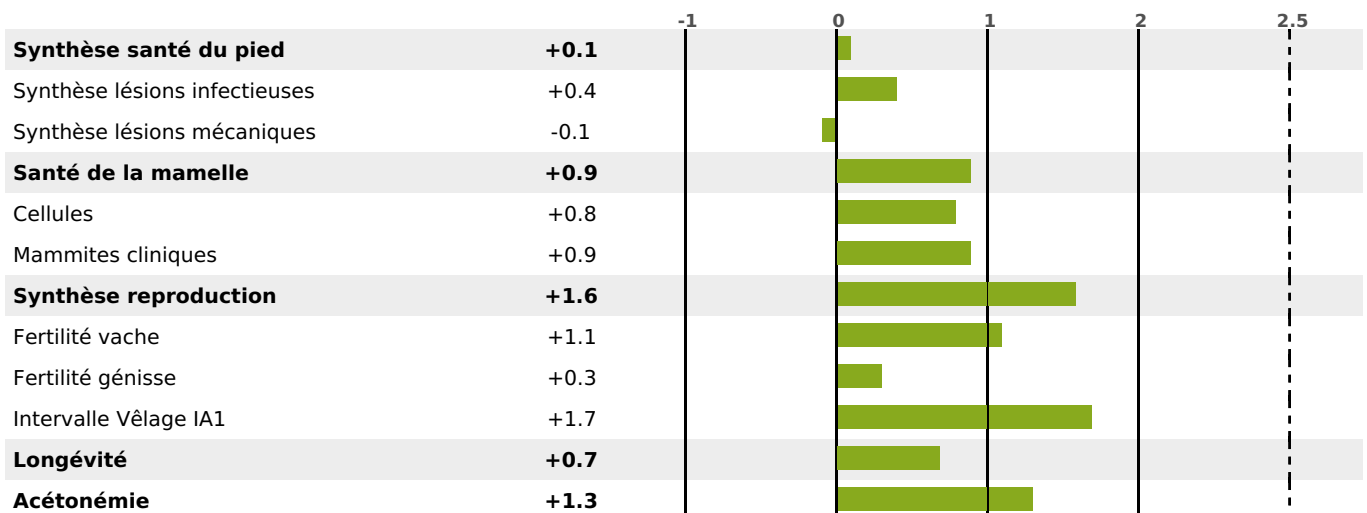

### FONCTIONNELS

MILCA : MIF / MTCP : MTF  
MTETR : NC

NAI	VEL	VIN	VIV
95	95	95	95

### SANTÉ

1.8

NOU  
VEAU

820 fille(s) - 613 troupeau(x) - **CD 95**

FR 0115039657 - N° 89907  
 NAISSEUR : GAEC DE L'IRANCE  
 MÈRE : HONTEUSE  
 3-305 9308KG 39,3 35,8