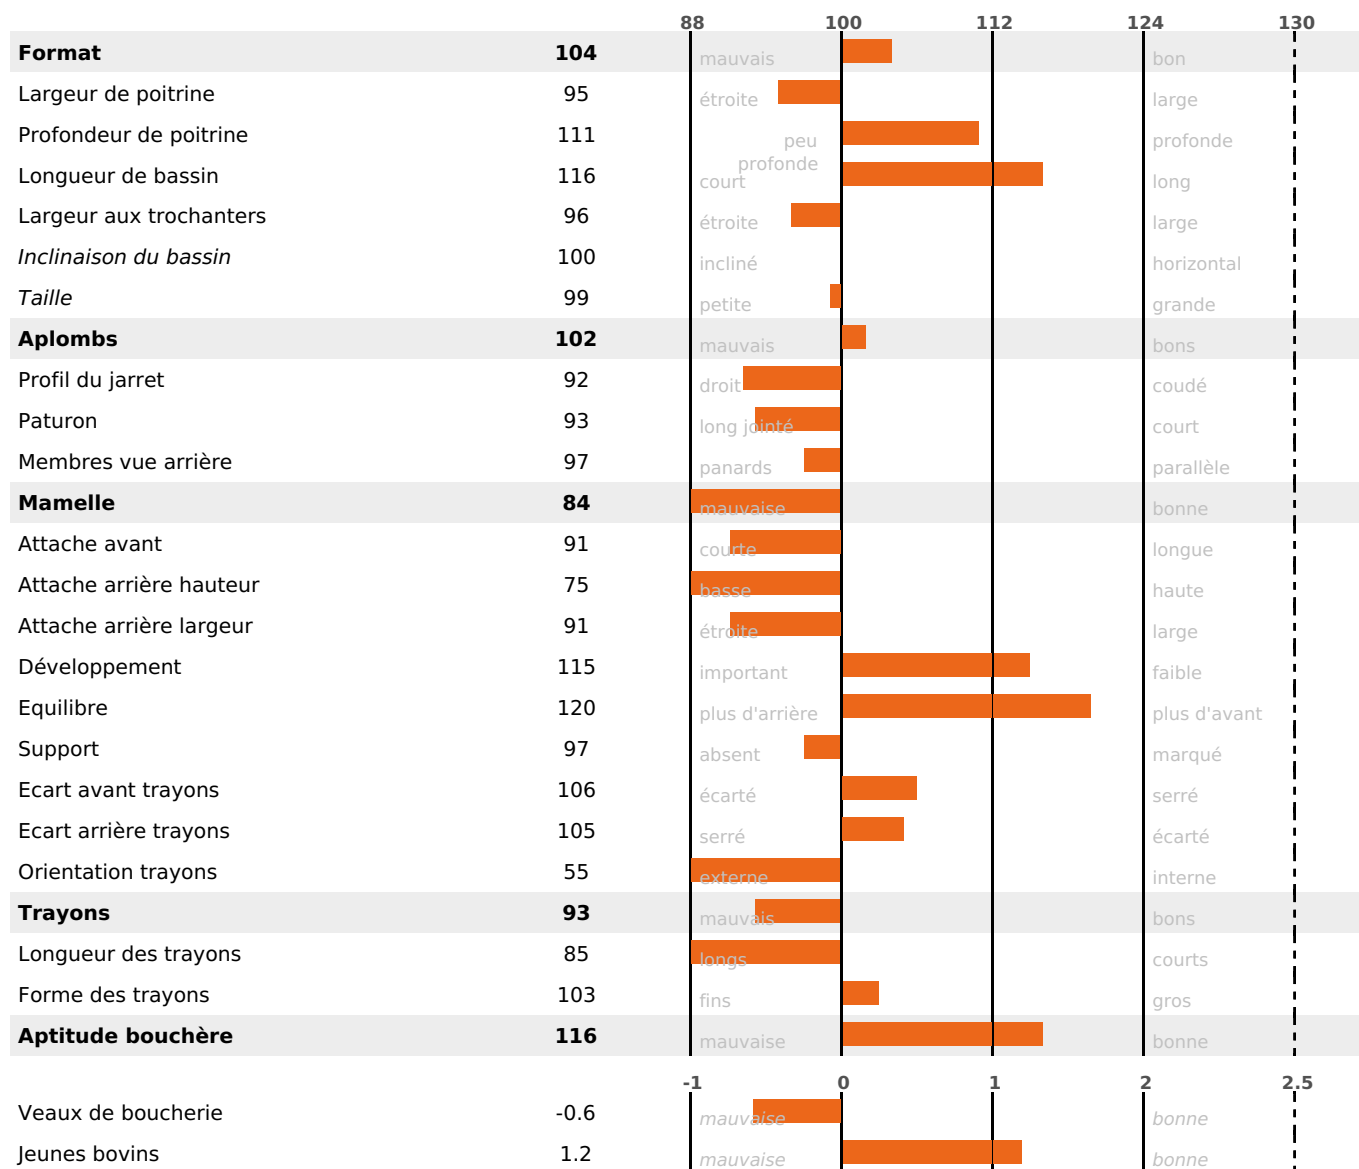

### PRODUCTION

Synthèse laitière -3

2066 fille(s) - 1539 troupeau(x) - **CD 95%**

LAIT	MP	MG	TP	TB	K-CAS	B-CAS
-629	-4	-13	+2.4	+1.8	BB	A2A2

### FONCTIONNELS

MILCA : MIF / MTCP : MTF  
MTETR : NC

NAI	VEL	VIN	VIV
95	95	95	95

### SANTÉ

1.8

NOU  
VEAU

820 fille(s) - 613 troupeau(x) - **CD 95**

FR 0115039657 - N° 89907  
 NAISSEUR : GAEC DE L'IRANCE  
 MÈRE : HONTEUSE  
 3-305 9308KG 39,3 35,8