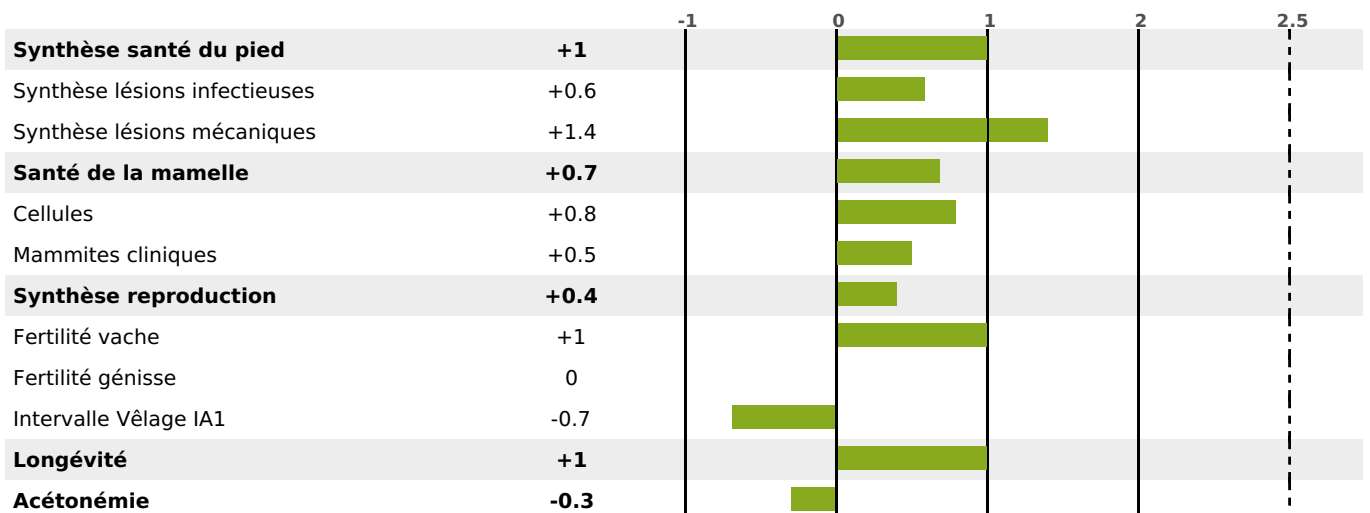

### FONCTIONNELS

MILCA : MIF / MTCP : MTF  
MTETR : NC

NAI	VEL	VIN	VIV
86	95	95	95

### SANTÉ

NOU  
VEAU

110 fille(s) - 103 troupeau(x) - CD 82

FR 4481765066 - N° 89186  
 NAISSEUR : M MARTIN PAUL ANTOINE  
 MÈRE : GASCIOPE  
 2-305 9643KG 38,9 33,8