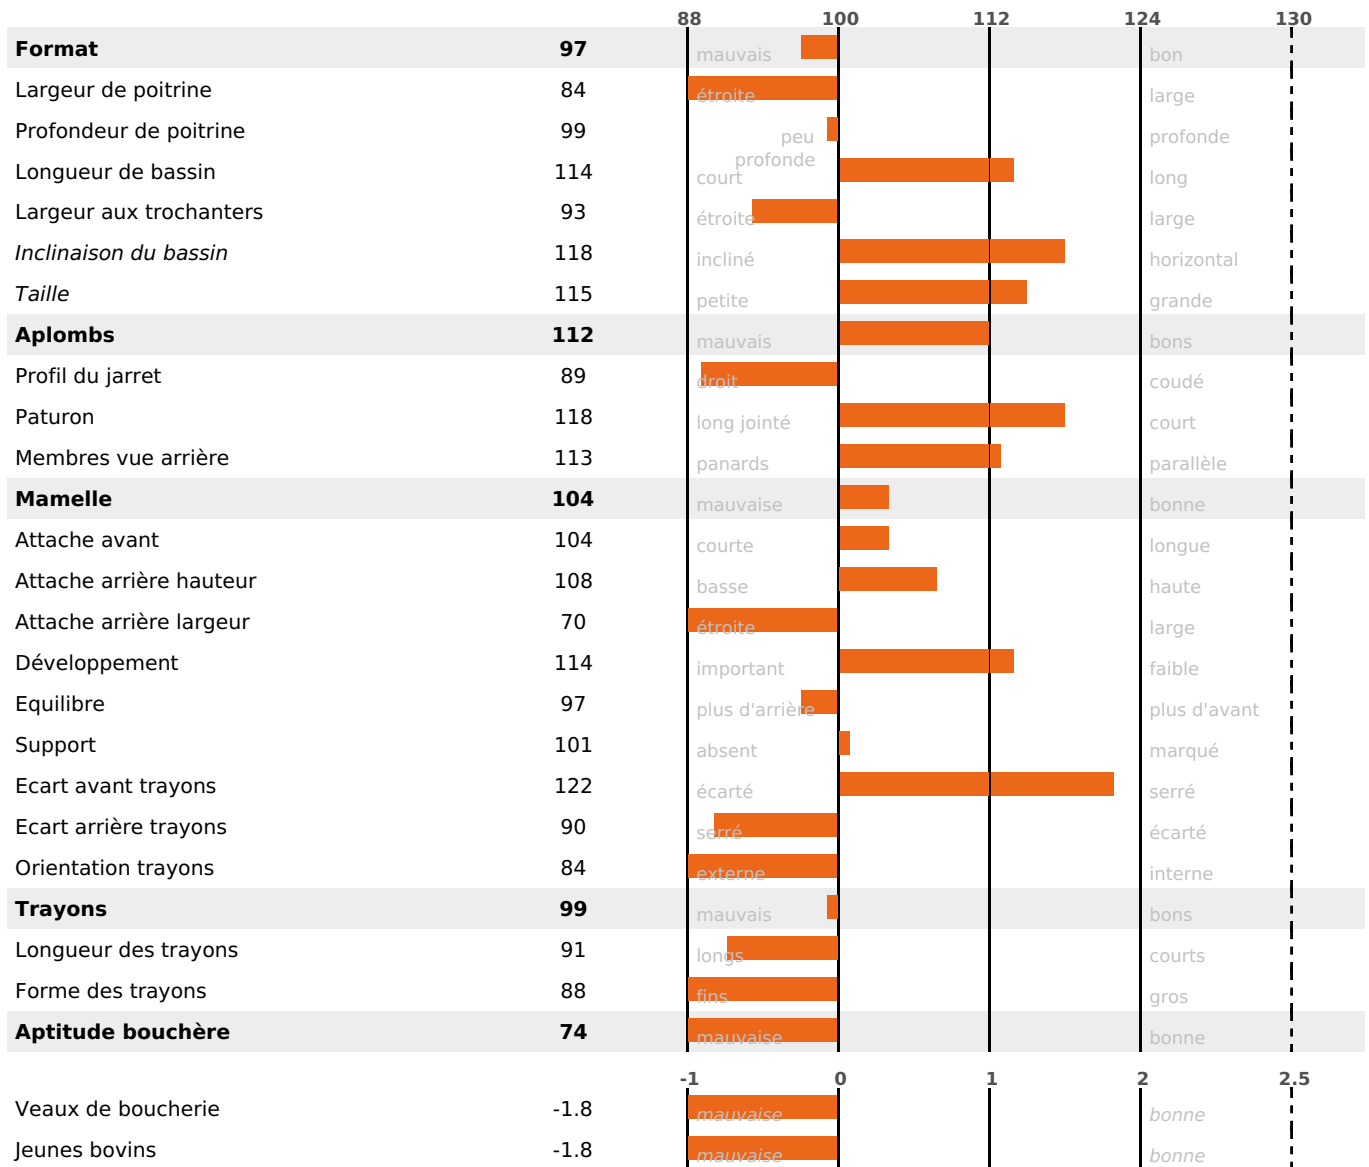

### FONCTIONNELS

MILCA : MIF / MTCP : MTF  
MTETR : NC

NAI	VEL	VIN	VIV
86	95	95	95

### SANTÉ

NOU  
VEAU

110 fille(s) - 103 troupeau(x) - CD 82

FR 4481765066 - N° 89186  
 NAISSEUR : M MARTIN PAUL ANTOINE  
 MÈRE : GASCIOPE  
 2-305 9643KG 38,9 33,8