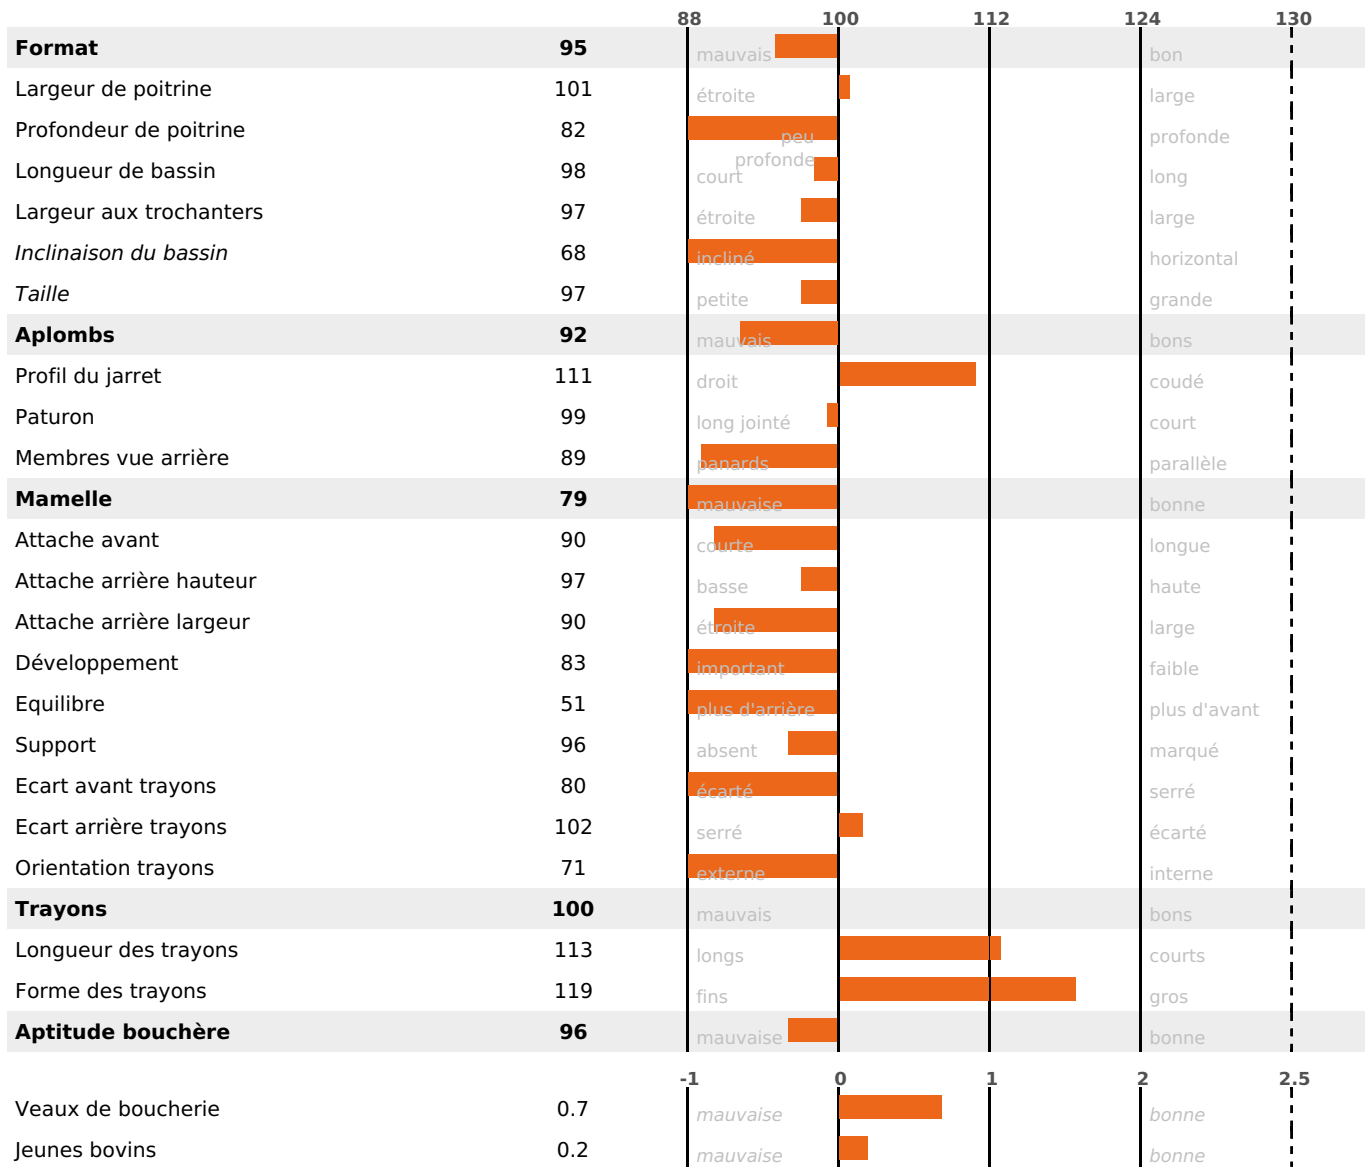

PRODUCTION

Synthèse laitière -20

3025 fille(s) - 2124 troupeau(x) - **CD 95%**

LAIT	MP	MG	TP	TB	K-CAS	B-CAS
-220	-14	-22	-1.2	-1.7		

FONCTIONNELS

MILCA : MIF / MTCP : MTF
MTETR : NC

NAI	VEL	VIN	VIV
95	95	95	95

SANTÉ

NOU VEAU

1892 fille(s) - 1341 troupeau(x) - **CD**

95

FR 2595025146 - N° 42825

NAISSEUR : GAEC DU CHENE BENI-GIRARD

MÈRE : GALINETTE

4-305 10754KG 35,5 36,5