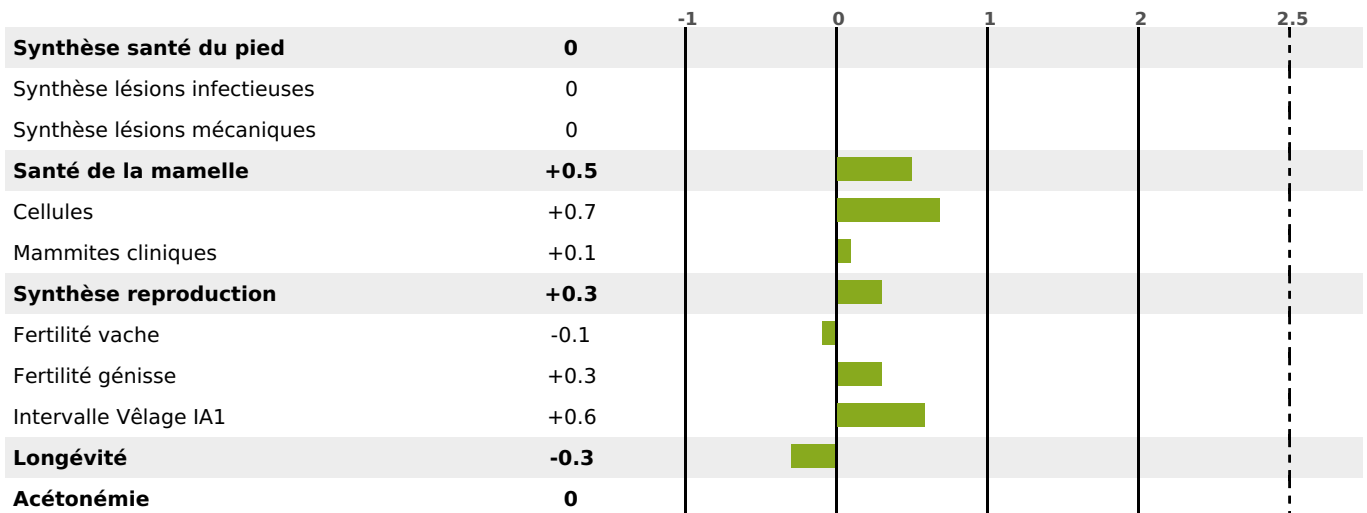

PRODUCTION

Synthèse laitière -20

3025 fille(s) - 2124 troupeau(x) - **CD 95%**

LAIT	MP	MG	TP	TB	K-CAS	B-CAS
-220	-14	-22	-1.2	-1.7		

FONCTIONNELS

MILCA : MIF / MTCP : MTF
MTETR : NC

NAI	VEL	VIN	VIV
95	95	95	95

SANTÉ

NOU VEAU

1892 fille(s) - 1341 troupeau(x) - **CD**

95

FR 2595025146 - N° 42825

NAISSEUR : GAEC DU CHENE BENI-GIRARD

MÈRE : GALINETTE

4-305 10754KG 35,5 36,5