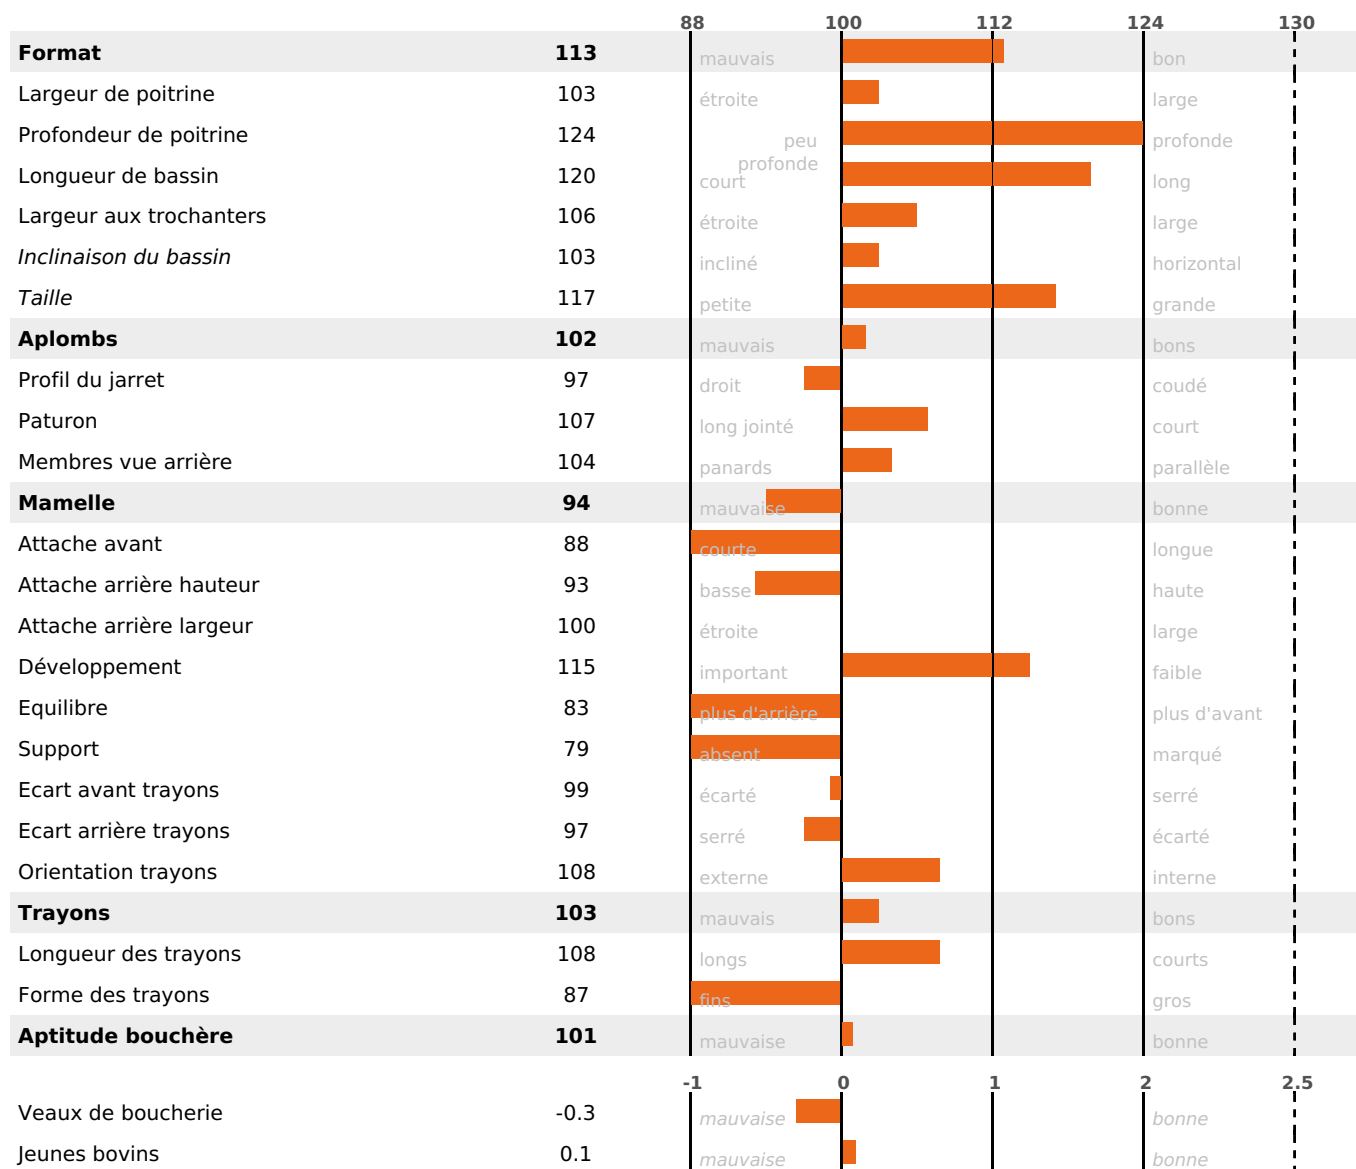

PRODUCTION

Synthèse laitière +3

242 fille(s) - 222 troupeau(x) - **CD 95%**

LAIT	MP	MG	TP	TB	K-CAS	B-CAS
+690	+4	+14	-2.6	-1.9	BB	A2A2

FONCTIONNELS

MILCA : MIF / MTCP : MTF
MTETR : NC

NAI	VEL	VIN	VIV
85	95	95	95

SANTÉ

0.0

NOU
VEAU

117 fille(s) - 109 troupeau(x) - CD 83

FR 0115002958 - N° 89167

NAISSEUR : GIE MONTBELIARDE HORIZON

MÈRE : 075 HAMADA

1-305 9924KG 39,6 34,9