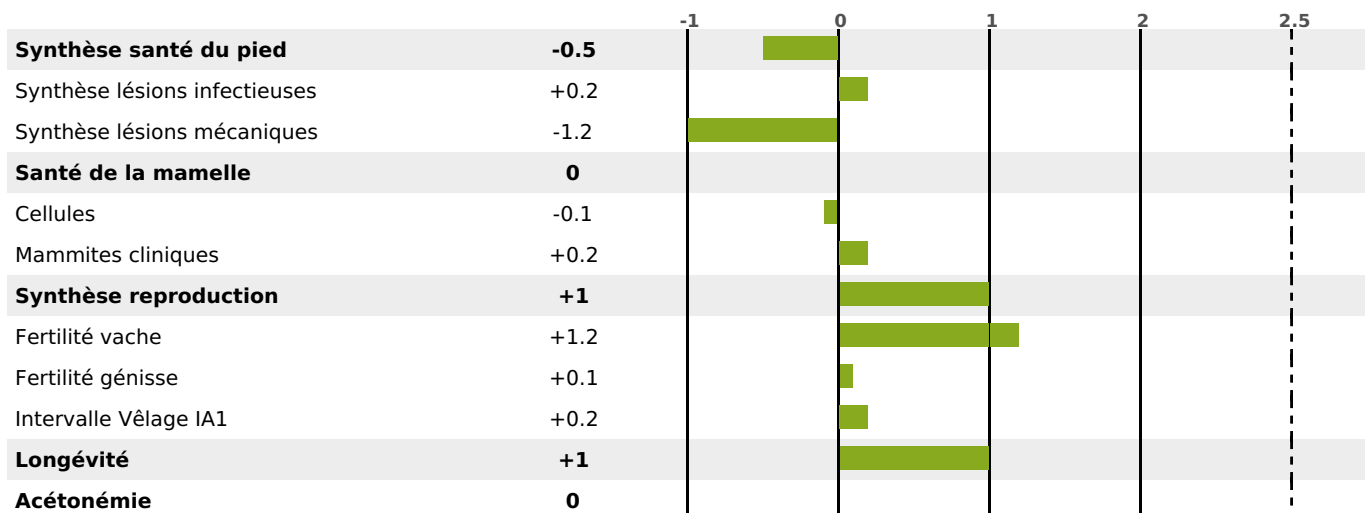

PRODUCTION

Synthèse laitière +3

242 fille(s) - 222 troupeau(x) - **CD 95%**

LAIT	MP	MG	TP	TB	K-CAS	B-CAS
+690	+4	+14	-2.6	-1.9	BB	A2A2

FONCTIONNELS

MILCA : MIF / MTCP : MTF
MTETR : NC

NAI	VEL	VIN	VIV
85	95	95	95

SANTÉ

0.0

NOU
VEAU

117 fille(s) - 109 troupeau(x) - CD 83

FR 0115002958 - N° 89167

NAISSEUR : GIE MONTBELIARDE HORIZON

MÈRE : 075 HAMADA

1-305 9924KG 39,6 34,9