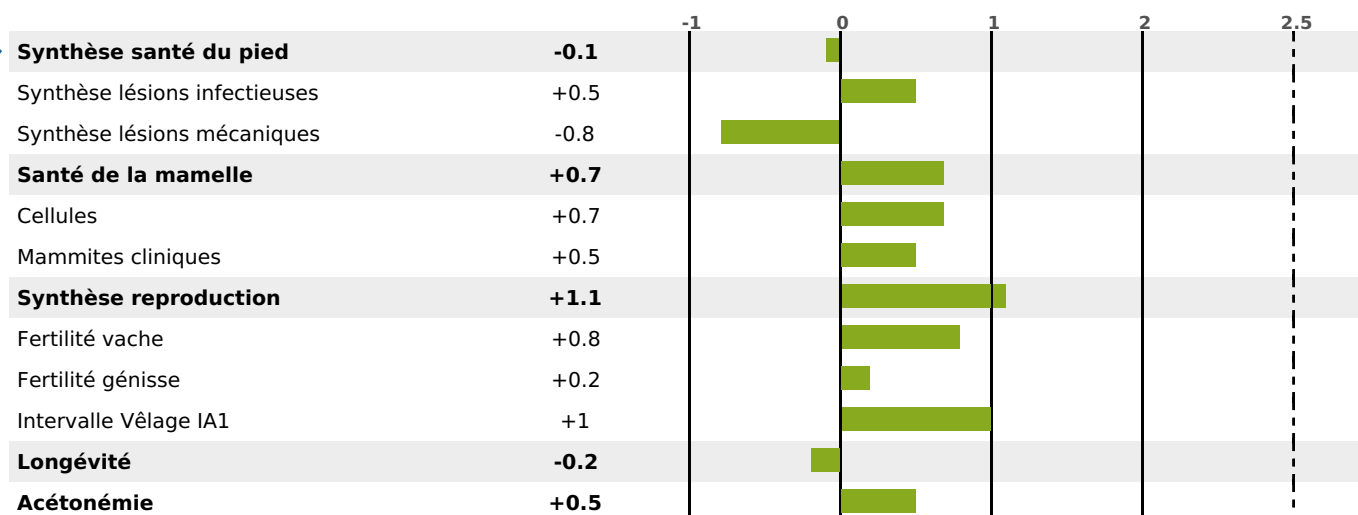

PRODUCTION

Synthèse laitière +9

1049 fille(s) - 836 troupeau(x) - **CD 95%**

LAIT	MP	MG	TP	TB	K-CAS	B-CAS
+267	+8	+7	-0.1	-0.5	AB	A1A2

FONCTIONNELS

MILCA : MIF / MTCP : MTF
MTETR : NC

NAI	VEL	VIN	VIV
48	95	61	95

SANTÉ

0.6

NOU
VEAU

421 fille(s) - 345 troupeau(x) - CD 92

FR 2549851901 - N° 89179

NAISSEUR : GAEC ELEVAGE ROLAND

MÈRE : FAVORITE

3-305 9580KG 36,7 33,8