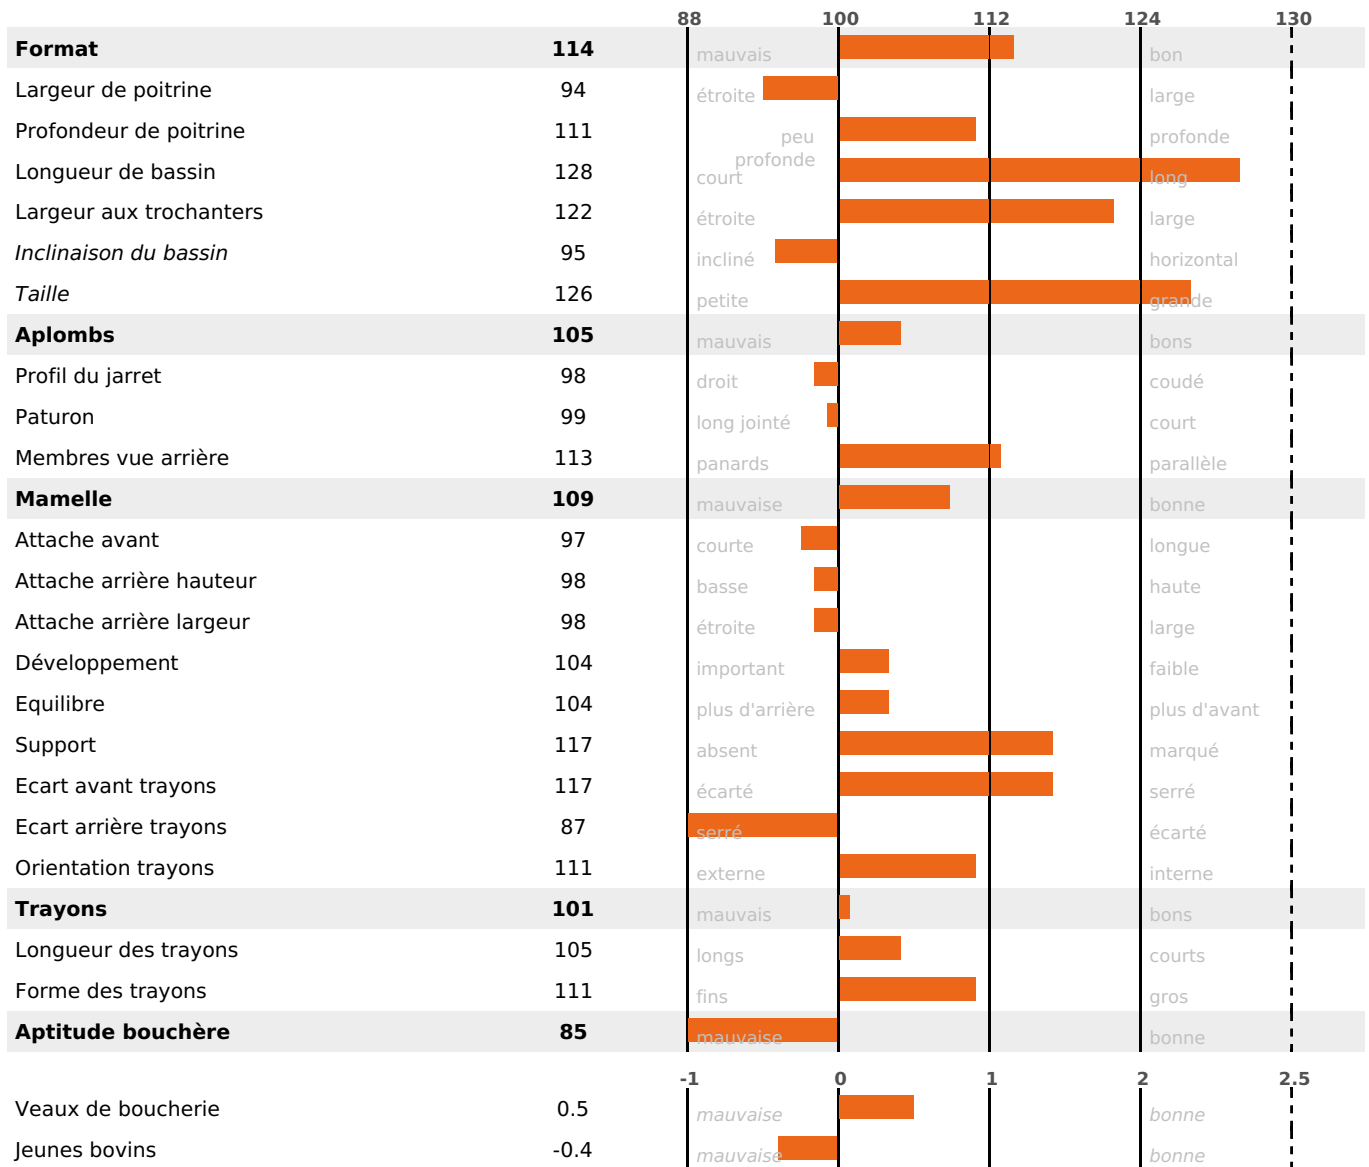

PRODUCTION

Synthèse laitière +9

1049 fille(s) - 836 troupeau(x) - **CD 95%**

LAIT	MP	MG	TP	TB	K-CAS	B-CAS
+267	+8	+7	-0.1	-0.5	AB	A1A2

FONCTIONNELS

MILCA : MIF / MTCP : MTF
MTETR : NC

NAI	VEL	VIN	VIV
48	95	61	95

SANTÉ

0.6

NOU
VEAU

421 fille(s) - 345 troupeau(x) - CD 92

FR 2549851901 - N° 89179

NAISSEUR : GAEC ELEVAGE ROLAND

MÈRE : FAVORITE

3-305 9580KG 36,7 33,8