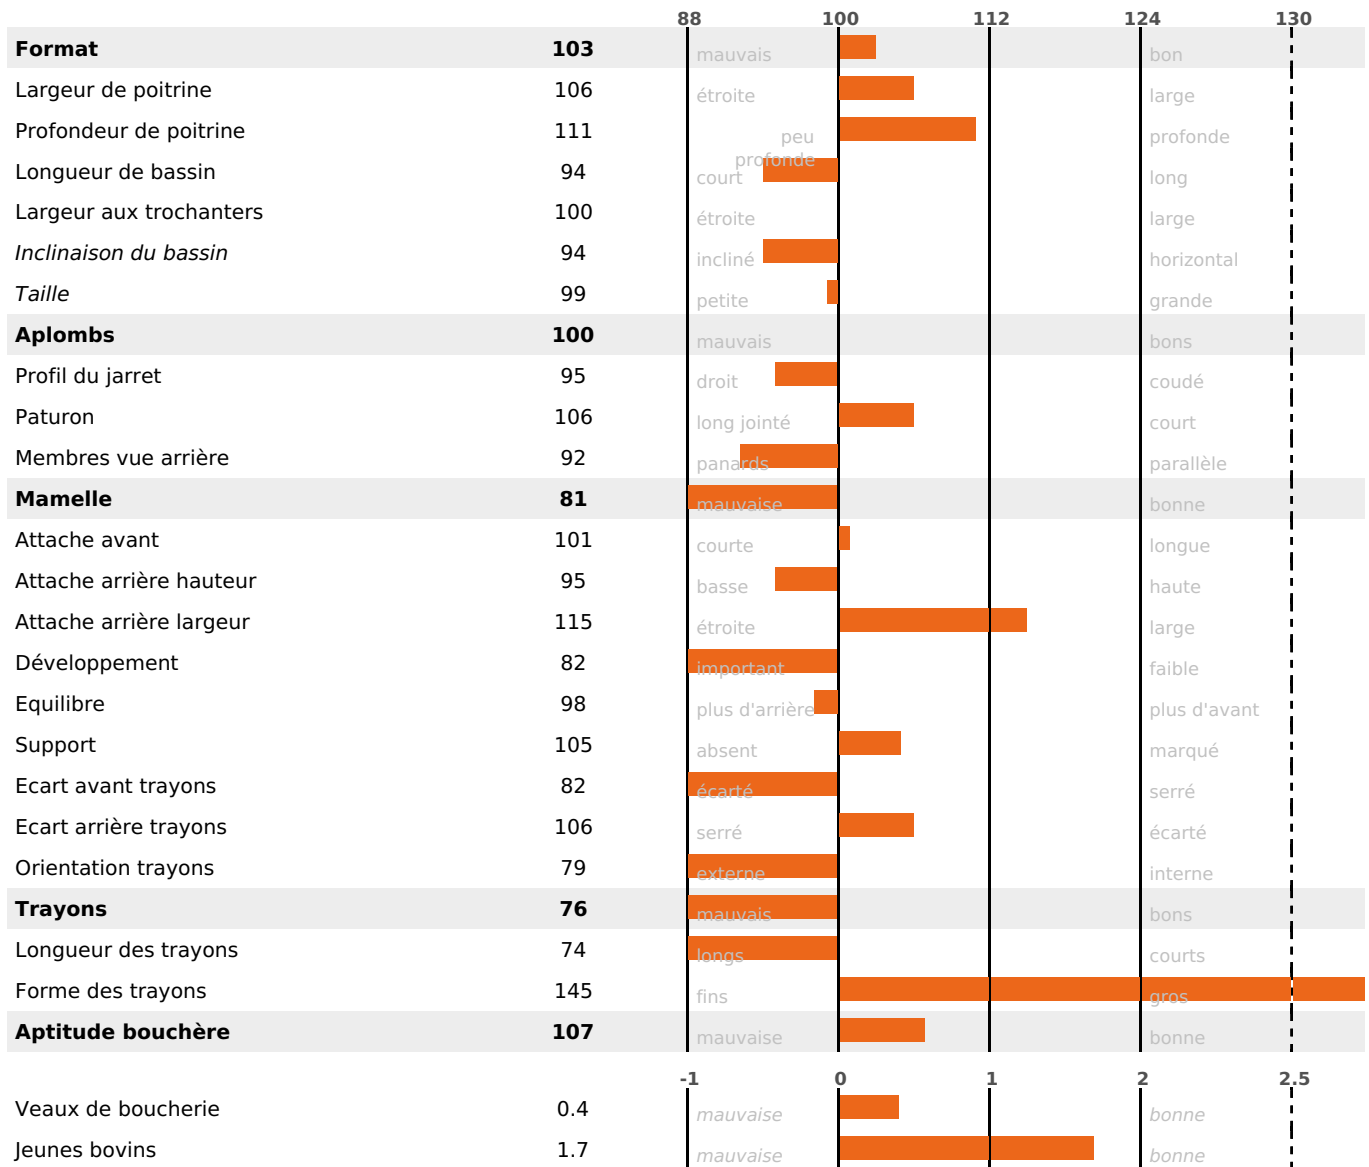

PRODUCTION

Synthèse laitière **+32**

1683 fille(s) - 1219 troupeau(x) - **CD 95%**

LAIT	MP	MG	TP	TB	K-CAS	B-CAS
+1170	+29	+30	-1.1	-2.3	BB	A2A2

FONCTIONNELS

MILCA : MIC / MTCP : MTF
MTETR : NC

NAI	VEL	VIN	VIV
95	88	95	95

SANTÉ

0.7

NOU
VEAU

677 fille(s) - 494 troupeau(x) - **CD 95**

FR 4315164531 - N° 90396
 NAISSSEUR : GAEC DE LA THEVE
 MÈRE : IDENTITE
 6-305 9408KG 40,8 38,3