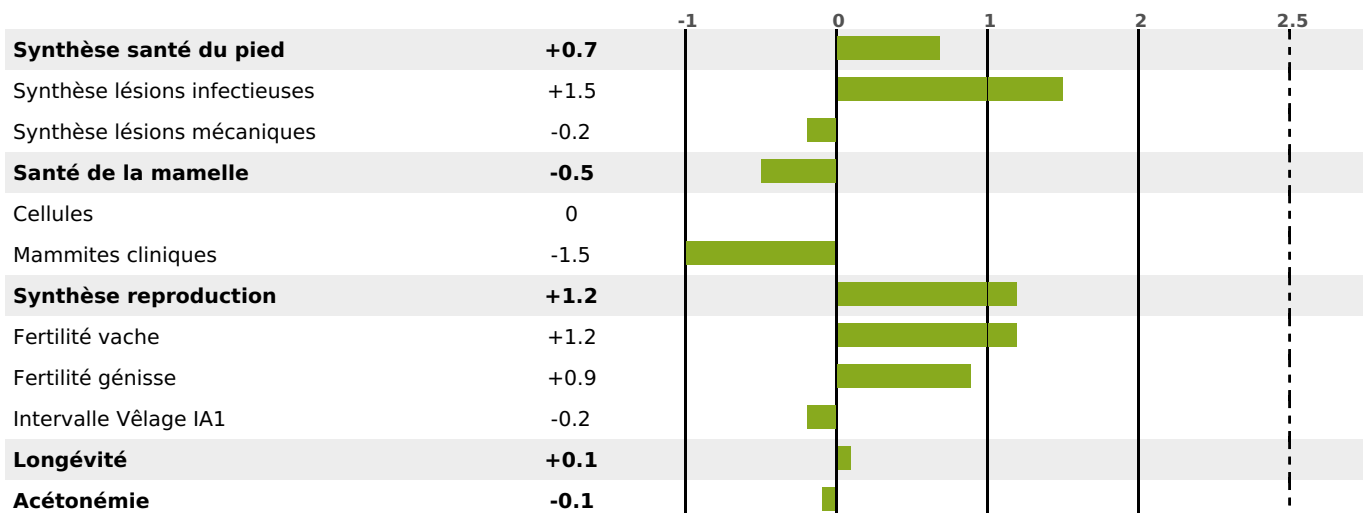

PRODUCTION

Synthèse laitière **+32**

1683 fille(s) - 1219 troupeau(x) - **CD 95%**

LAIT	MP	MG	TP	TB	K-CAS	B-CAS
+1170	+29	+30	-1.1	-2.3	BB	A2A2

FONCTIONNELS

MILCA : MIC / MTCP : MTF
MTETR : NC

NAI	VEL	VIN	VIV
95	88	95	95

SANTÉ

0.7

NOU
VEAU

677 fille(s) - 494 troupeau(x) - **CD 95**

FR 4315164531 - N° 90396
 NAISSSEUR : GAEC DE LA THEVE
 MÈRE : IDENTITE
 6-305 9408KG 40,8 38,3