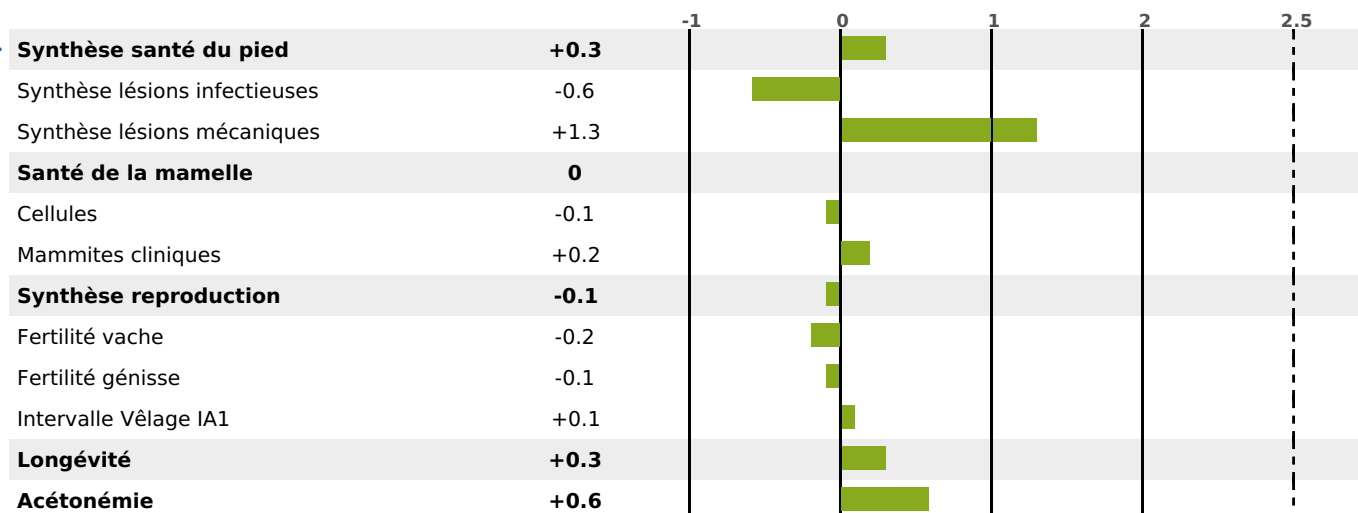

PRODUCTION

Synthèse laitière +3

215 fille(s) - 193 troupeau(x) - **CD 95%**

LAIT	MP	MG	TP	TB	K-CAS	B-CAS
-341	+3	-11	+2.1	+0.3	AB	A1A2

FONCTIONNELS

MILCA : MIF / MTCP : MTF

MTETR : NC

NAI	VEL	VIN	VIV
95	93	95	95

SANTÉ

0.6

NOU
VEAU

91 fille(s) - 85 troupeau(x) - **CD 80**

FR 7032355264 - N° 89163
 NAISSSEUR : GAEC BREPSON
 MÈRE : GALACTIS
 2-305 8552KG 41,6 36,9