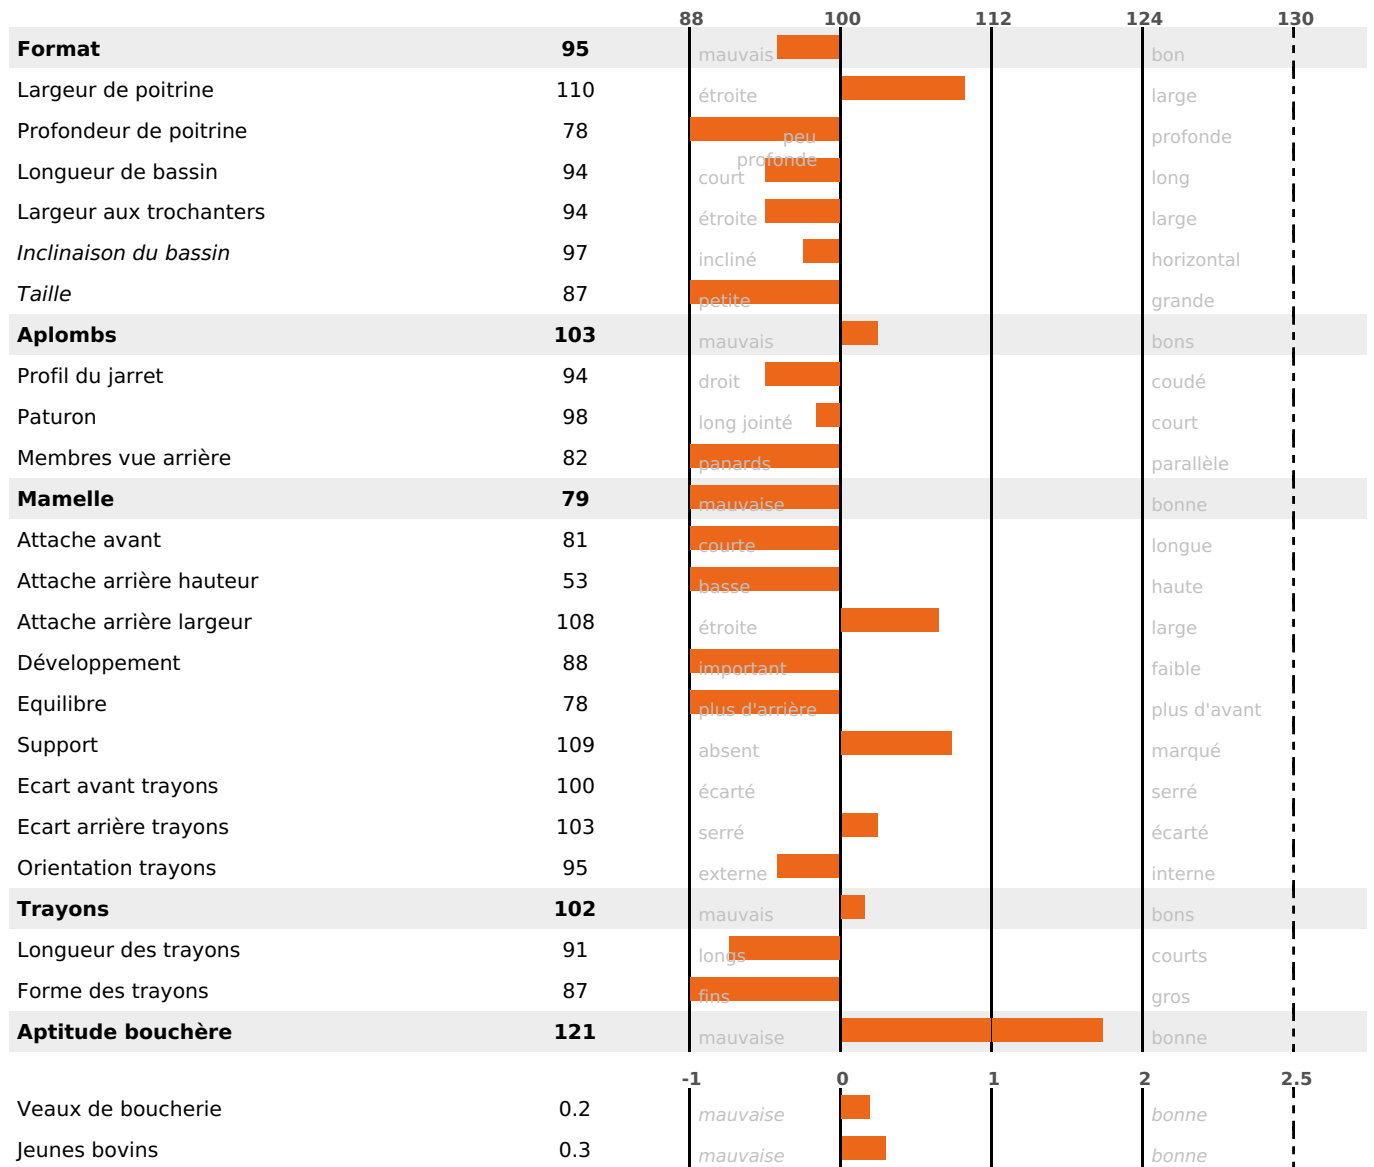

PRODUCTION

Synthèse laitière +3

215 fille(s) - 193 troupeau(x) - **CD 95%**

LAIT	MP	MG	TP	TB	K-CAS	B-CAS
-341	+3	-11	+2.1	+0.3	AB	A1A2

FONCTIONNELS

MILCA : MIF / MTCP : MTF

MTETR : NC

NAI	VEL	VIN	VIV
95	93	95	95

SANTÉ

0.6

NOU
VEAU

91 fille(s) - 85 troupeau(x) - **CD 80**

FR 7032355264 - N° 89163
 NAISSSEUR : GAEC BREPSON
 MÈRE : GALACTIS
 2-305 8552KG 41,6 36,9