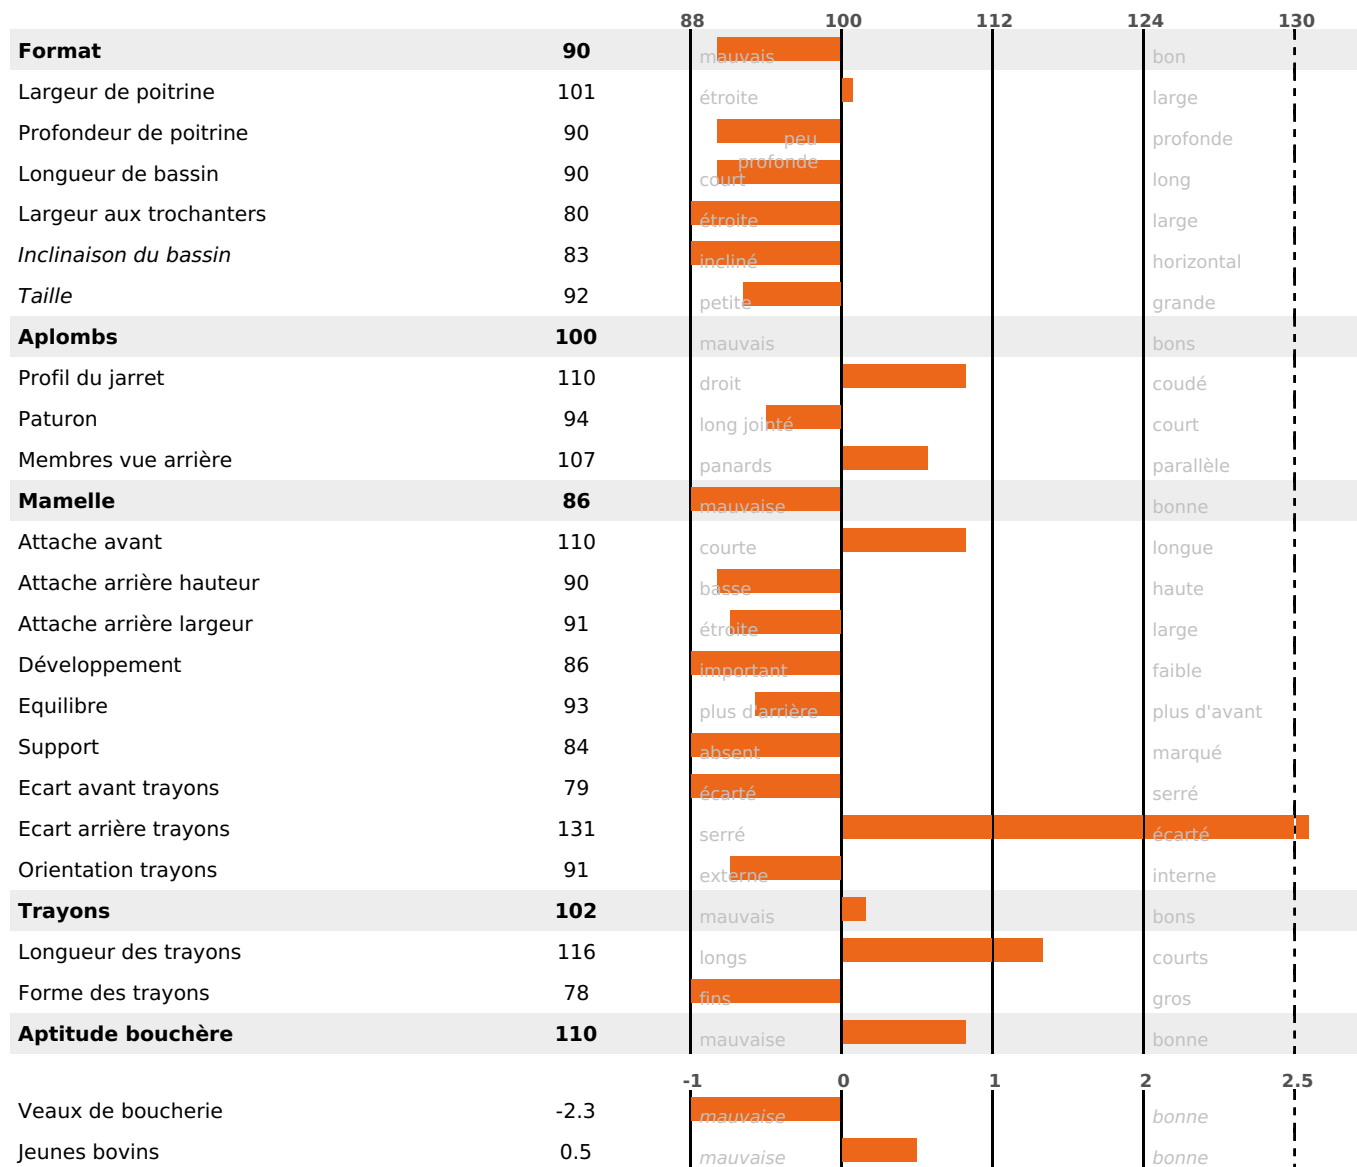

LOREGON

ISU

HADOPI / VALFIN JB / ROBIN

112

PRODUCTION

Synthèse laitière +21

194 fille(s) - 178 troupeau(x) - **CD 95%**

LAIT	MP	MG	TP	TB	K-CAS	B-CAS
+597	+23	-3	+0.5	-3.8	AB	A1A2

FONCTIONNELS

MILCA : MIF / MTCP : MTF
MTETR : NC

NAI	VEL	VIN	VIV
81	94	95	95

SANTÉ

NOU
VEAU

97 fille(s) - 89 troupeau(x) - CD 80

FR 4315164506 - N° 89926

NAISSEUR : GAEC DE LA THEVE

MÈRE : GRIMACE

2-305 6607KG 40,2 38,6