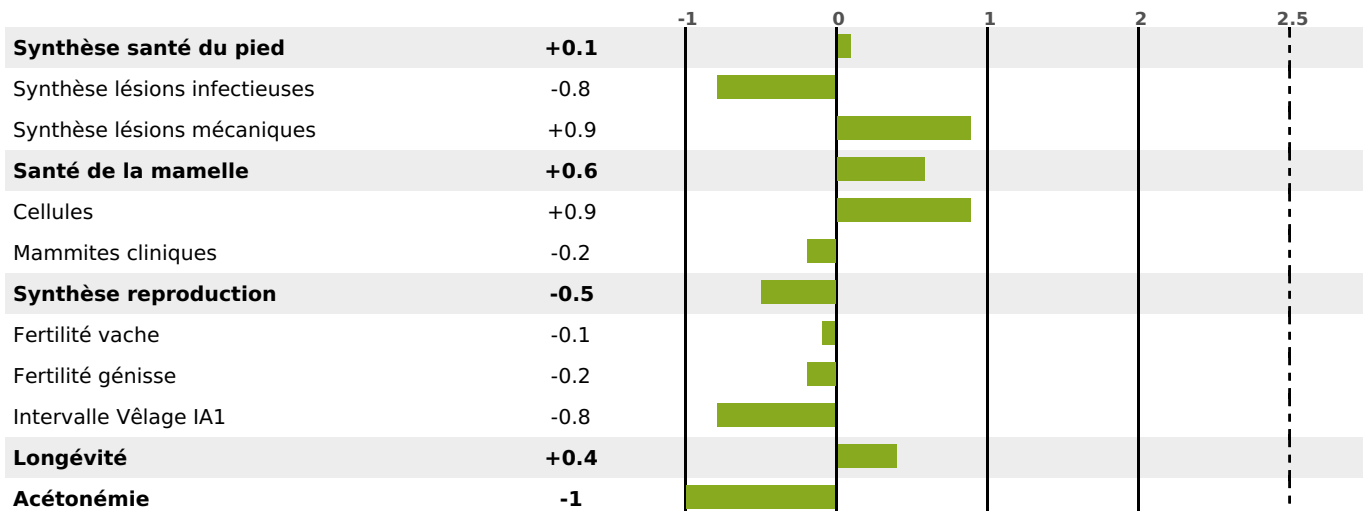

LOREGON

ISU

HADOPI / VALFIN JB / ROBIN

112

PRODUCTION

Synthèse laitière +21

194 fille(s) - 178 troupeau(x) - **CD 95%**

LAIT	MP	MG	TP	TB	K-CAS	B-CAS
+597	+23	-3	+0.5	-3.8	AB	A1A2

FONCTIONNELS

MILCA : MIF / MTCP : MTF
MTETR : NC

NAI	VEL	VIN	VIV
81	94	95	95

SANTÉ

NOU
VEAU

97 fille(s) - 89 troupeau(x) - CD 80

FR 4315164506 - N° 89926

NAISSEUR : GAEC DE LA THEVE

MÈRE : GRIMACE

2-305 6607KG 40,2 38,6