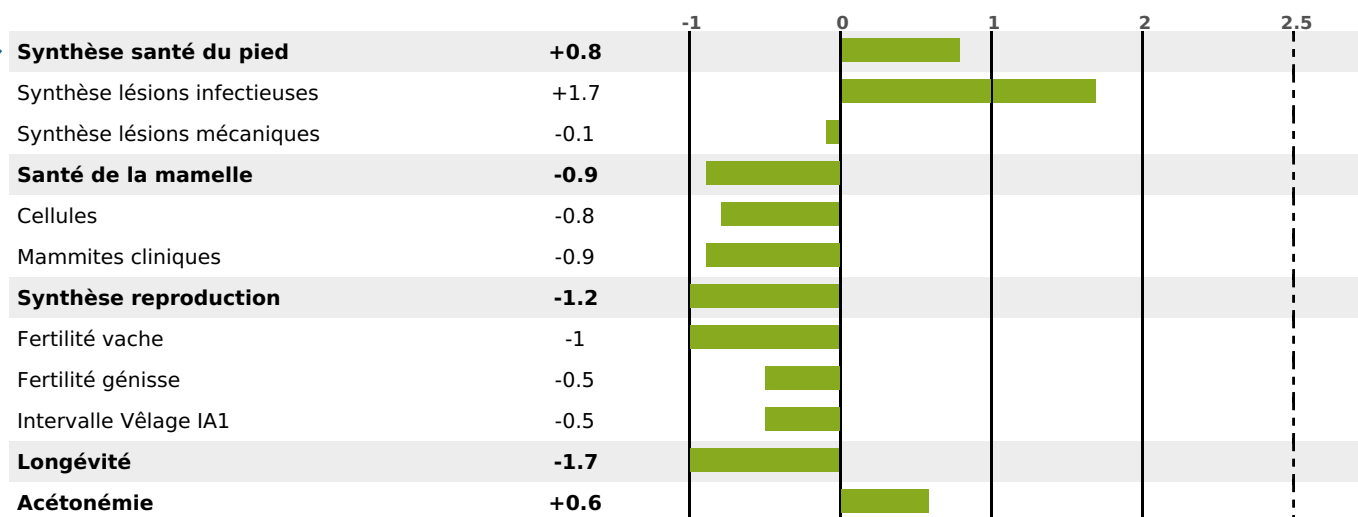

PRODUCTION

Synthèse laitière +52

224 fille(s) - 211 troupeau(x) - **CD 95%**

LAIT	MP	MG	TP	TB	K-CAS	B-CAS
+1016	+42	+48	+1.2	+1.1	BB	A2A2

FONCTIONNELS

MILCA : MIF / MTCP : MTF

MTETR : NC

NAI	VEL	VIN	VIV
95	95	95	95

SANTÉ

NOU VEAU

104 fille(s) - 100 troupeau(x) - **CD 80**

FR 3802938860 - N° 90232

NAISSEUR : GAEC DES BERGERONNETES

MÈRE : IBIZA

3-304 9896KG 38,9 37,7