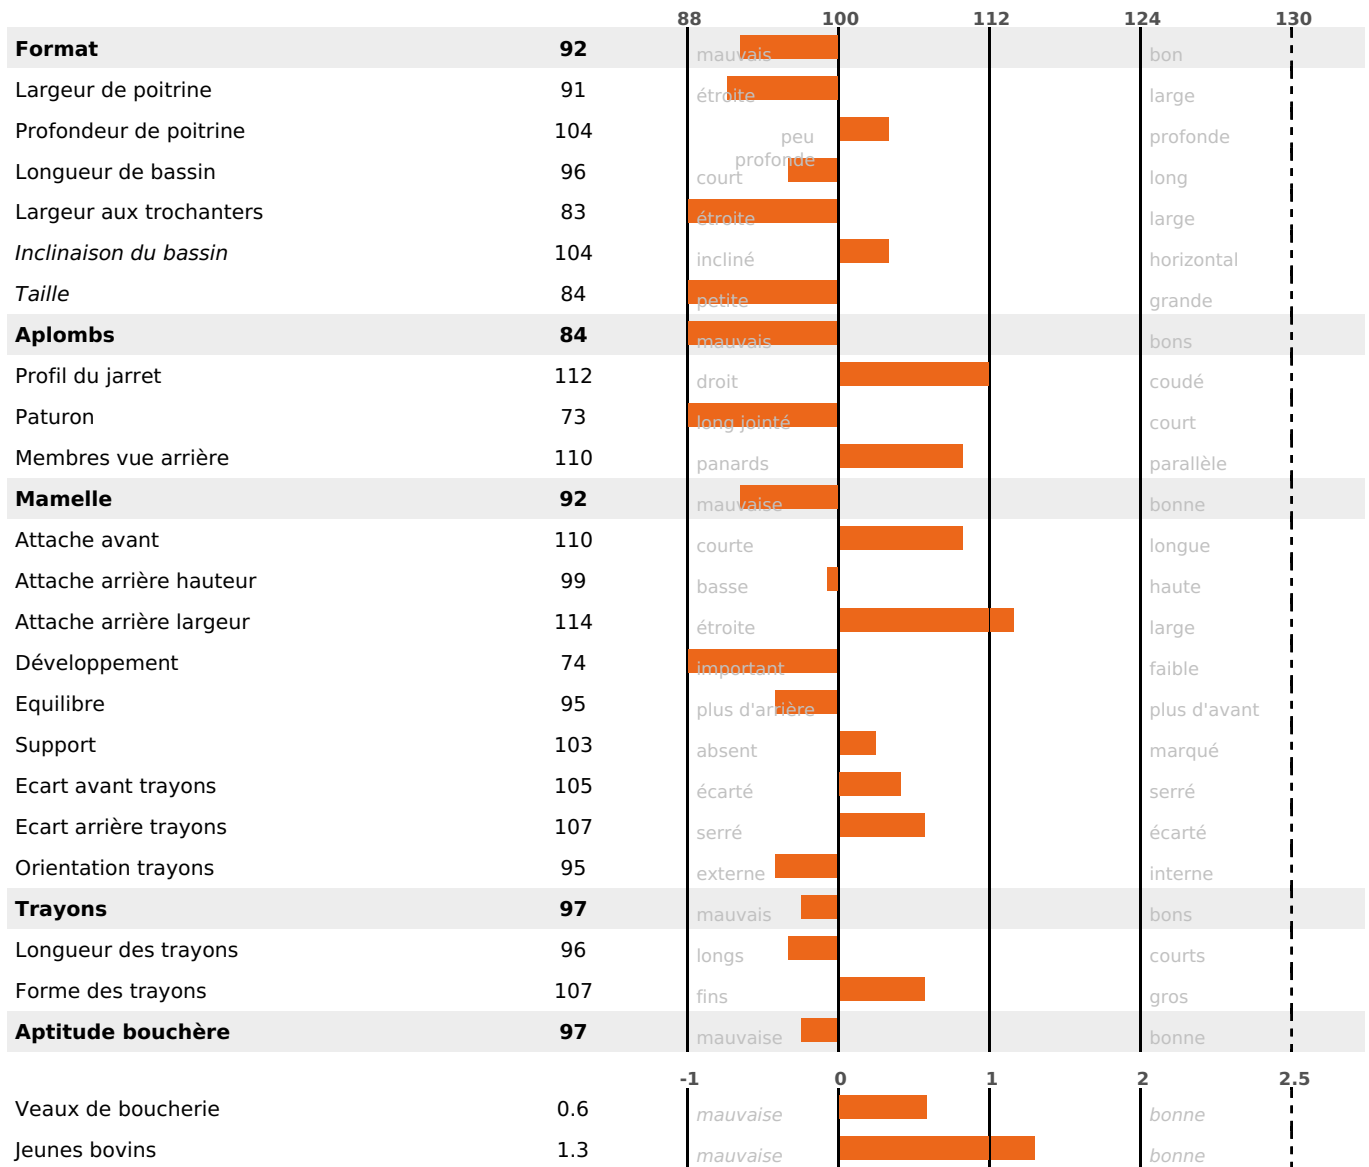

PRODUCTION

Synthèse laitière +52

224 fille(s) - 211 troupeau(x) - **CD 95%**

LAIT	MP	MG	TP	TB	K-CAS	B-CAS
+1016	+42	+48	+1.2	+1.1	BB	A2A2

FONCTIONNELS

MILCA : MIF / MTCP : MTF

MTETR : NC

NAI	VEL	VIN	VIV
95	95	95	95

SANTÉ

NOU VEAU

104 fille(s) - 100 troupeau(x) - **CD 80**

FR 3802938860 - N° 90232

NAISSEUR : GAEC DES BERGERONNETES

MÈRE : IBIZA

3-304 9896KG 38,9 37,7