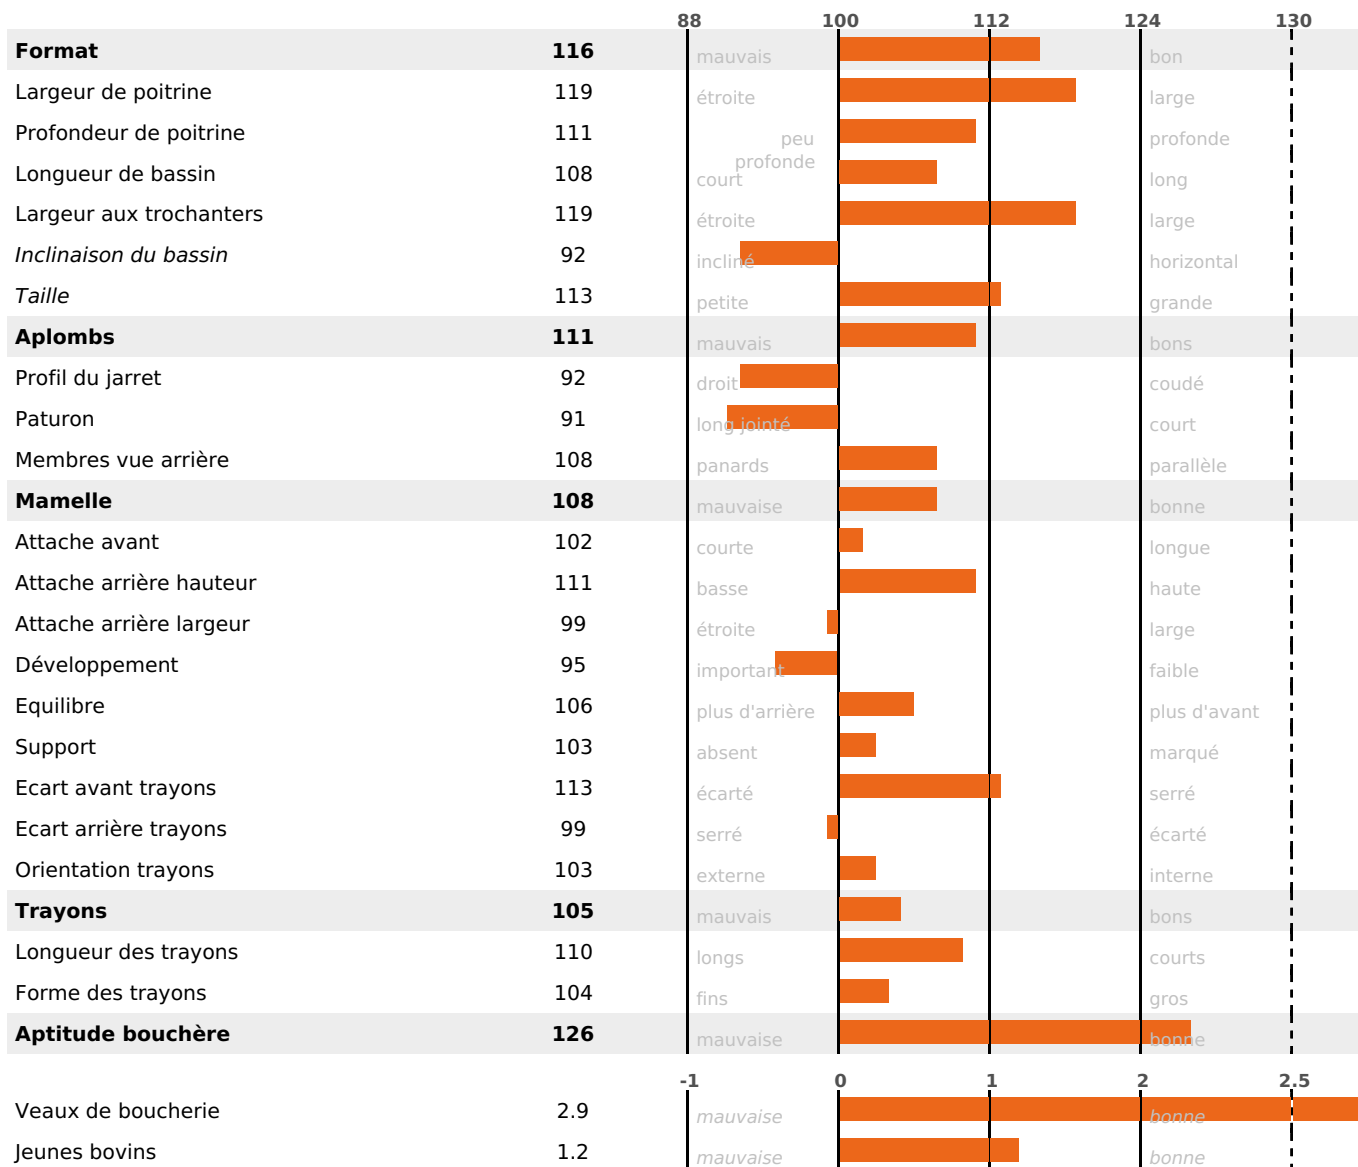

PRODUCTION

Synthèse laitière +9

218 fille(s) - 204 troupeau(x) - **CD 95%**

LAIT	MP	MG	TP	TB	K-CAS	B-CAS
+387	+12	-7	-0.1	-3.2	AB	A1A2

FONCTIONNELS

MILCA : MIC / MTCP : MTF
MTETR : NC

NAI	VEL	VIN	VIV
70	91	95	95

SANTÉ

NOU
VEAU

113 fille(s) - 108 troupeau(x) - CD 82

FR 2547072903 - N° 89917

NAISSEUR : GIE MONTBELIARDE HORIZON

MÈRE : IOSINE

2-305 9886KG 38 35,5