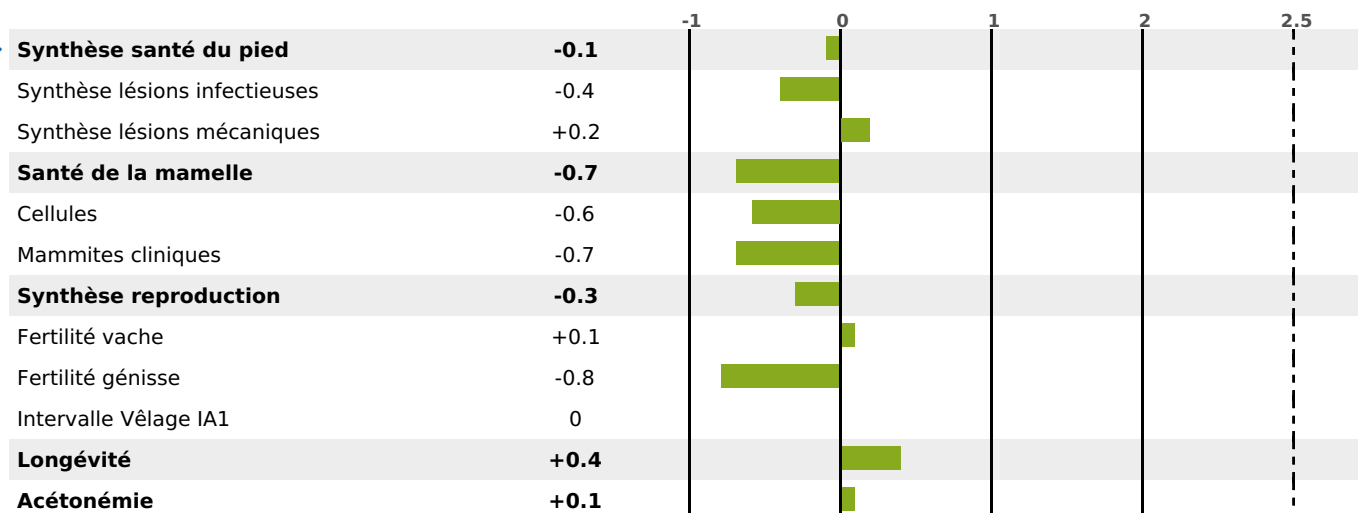

PRODUCTION

Synthèse laitière +9

218 fille(s) - 204 troupeau(x) - **CD 95%**

LAIT	MP	MG	TP	TB	K-CAS	B-CAS
+387	+12	-7	-0.1	-3.2	AB	A1A2

FONCTIONNELS

MILCA : MIC / MTCP : MTF
MTETR : NC

NAI	VEL	VIN	VIV
70	91	95	95

SANTÉ

NOU
VEAU

113 fille(s) - 108 troupeau(x) - CD 82

FR 2547072903 - N° 89917

NAISSEUR : GIE MONTBELIARDE HORIZON

MÈRE : IOSINE

2-305 9886KG 38 35,5