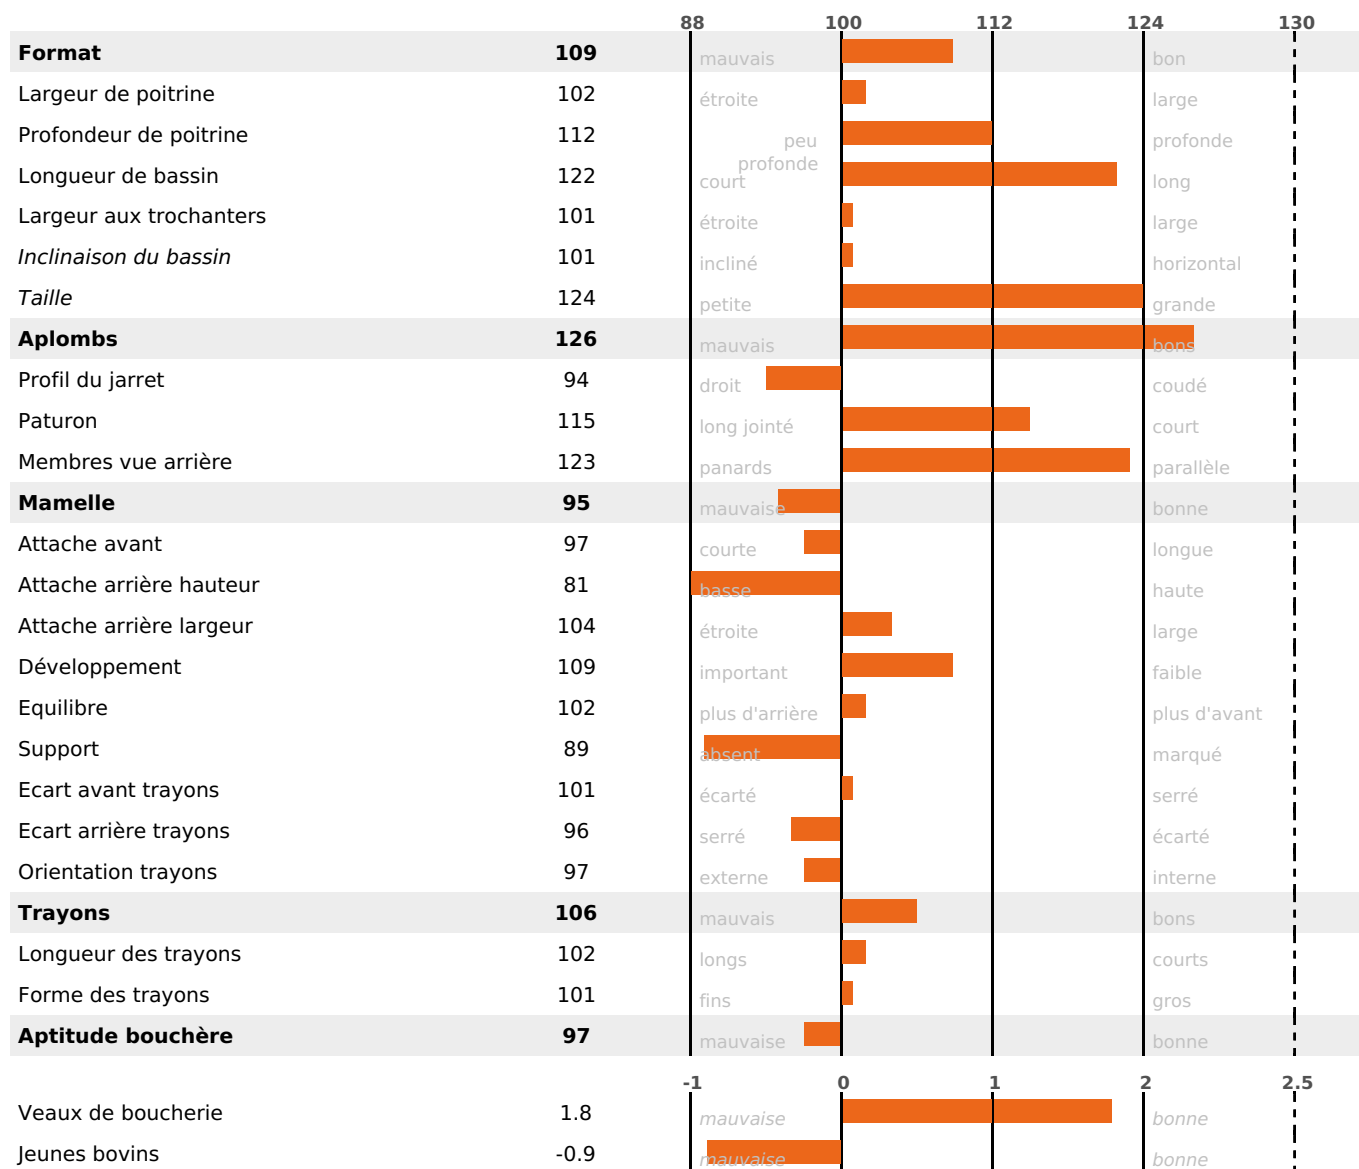

PRODUCTION

Synthèse laitière +27

593 fille(s) - 507 troupeau(x) - **CD 95%**

LAIT	MP	MG	TP	TB	K-CAS	B-CAS
+614	+23	+21	+0.4	-0.6	AB	A1A2

FONCTIONNELS

MILCA : MIF / MTCP : MTF
MTETR : NC

NAI	VEL	VIN	VIV
95	95	95	95

SANTÉ

NOU
VEAU

256 fille(s) - 224 troupeau(x) - CD 88

FR 2523723723 - N° 91735
 NAISSSEUR : GAEC BOLE SENOT
 MÈRE : JACINTHE
 - KG