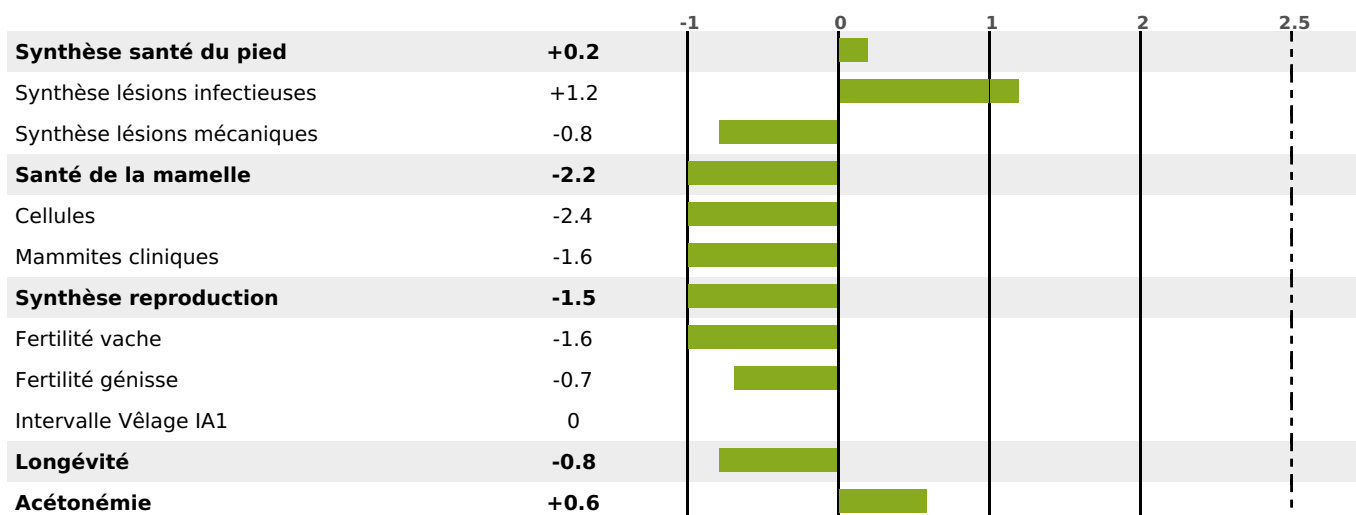

PRODUCTION

Synthèse laitière +27

593 fille(s) - 507 troupeau(x) - **CD 95%**

LAIT	MP	MG	TP	TB	K-CAS	B-CAS
+614	+23	+21	+0.4	-0.6	AB	A1A2

FONCTIONNELS

MILCA : MIF / MTCP : MTF
MTETR : NC

NAI	VEL	VIN	VIV
95	95	95	95

SANTÉ

NOU
VEAU

256 fille(s) - 224 troupeau(x) - CD 88

FR 2523723723 - N° 91735
 NAISSSEUR : GAEC BOLE SENOT
 MÈRE : JACINTHE
 - KG