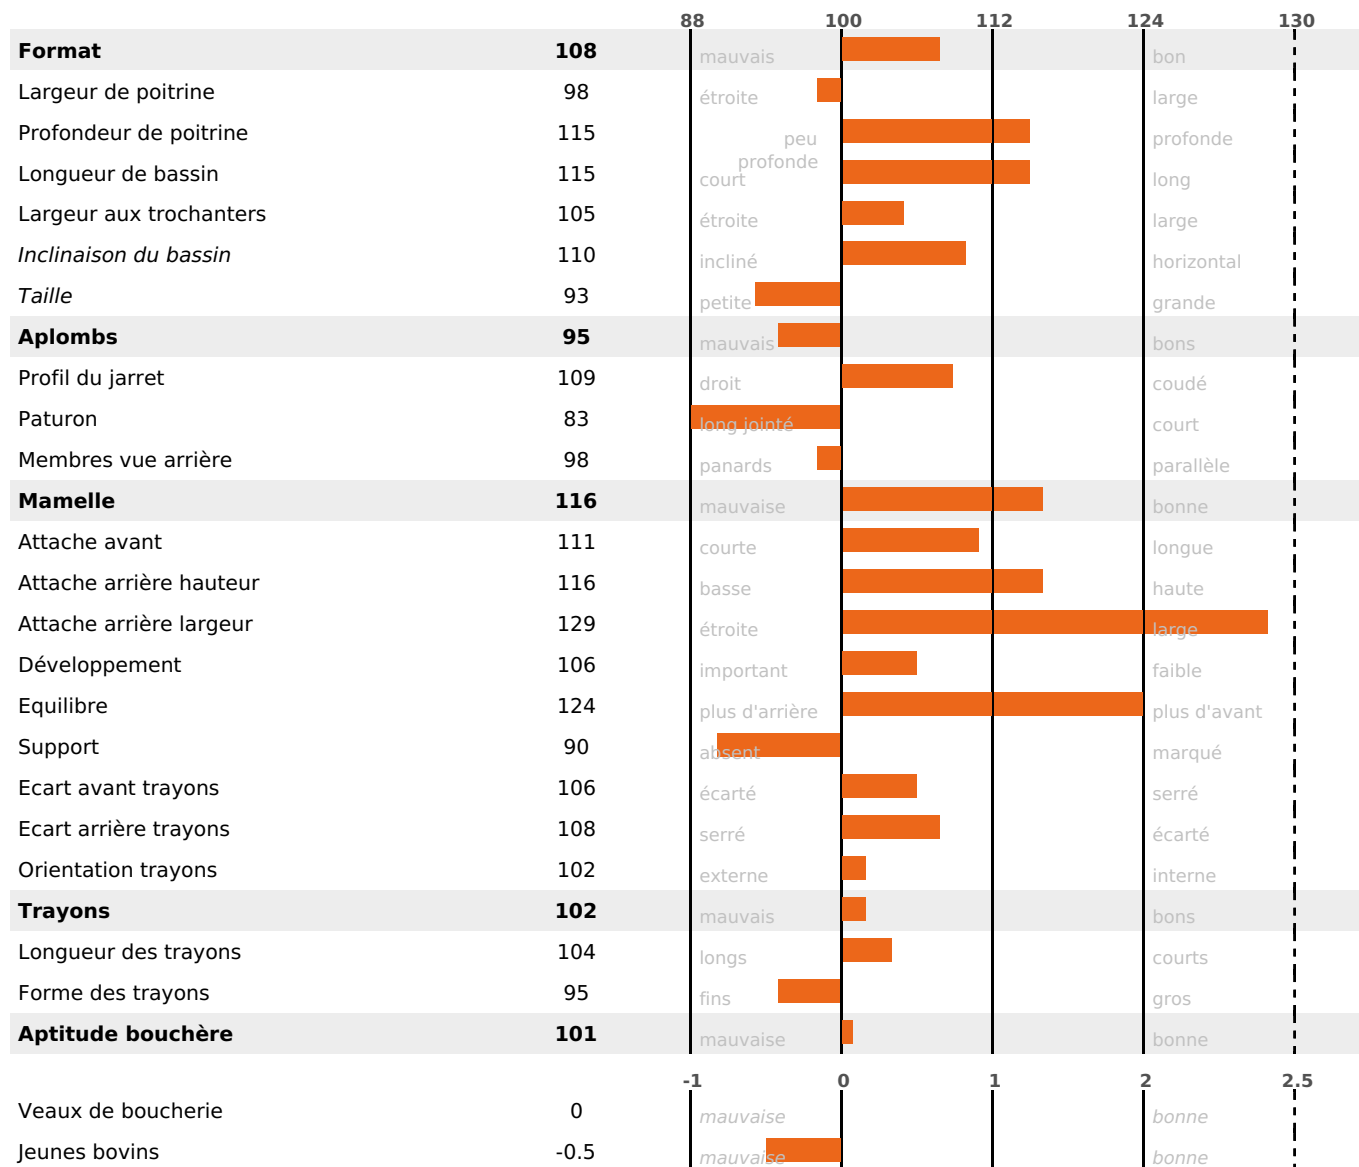

PRODUCTION

Synthèse laitière +23

1638 fille(s) - 1185 troupeau(x) - **CD 95%**

LAIT	MP	MG	TP	TB	K-CAS	B-CAS
+285	+17	+22	+1.1	+1.5	AB	A1A2

FONCTIONNELS

MILCA : MIF / MTCP : MTF

MTETR : NC

NAI	VEL	VIN	VIV
95	95	95	95

SANTÉ

NOU VEAU

855 fille(s) - 617 troupeau(x) - **CD 95**

FR 4242358039 - N° 91743

NAISSEUR : GAEC DE LA FOUGERE-MASSON

MÈRE : INCONNUE

4-305 8455KG 31,6 31,2