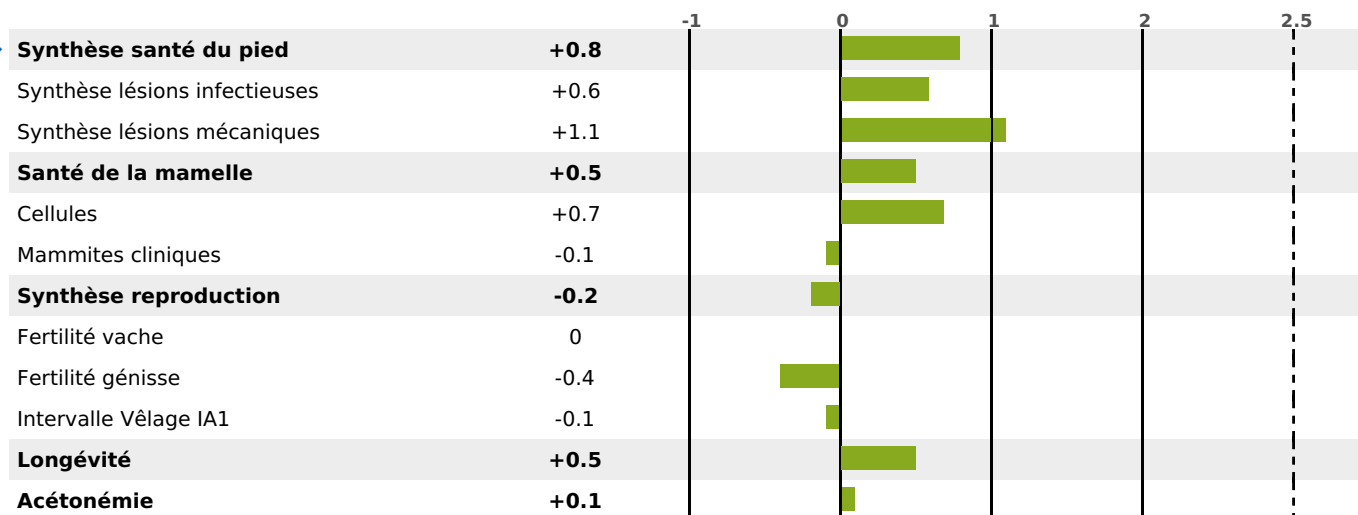

PRODUCTION

Synthèse laitière +23

1638 fille(s) - 1185 troupeau(x) - **CD 95%**

LAIT	MP	MG	TP	TB	K-CAS	B-CAS
+285	+17	+22	+1.1	+1.5	AB	A1A2

FONCTIONNELS

MILCA : MIF / MTCP : MTF

MTETR : NC

NAI	VEL	VIN	VIV
95	95	95	95

SANTÉ

NOU VEAU

855 fille(s) - 617 troupeau(x) - **CD 95**

FR 4242358039 - N° 91743

NAISSEUR : GAEC DE LA FOUGERE-MASSON

MÈRE : INCONNUE

4-305 8455KG 31,6 31,2