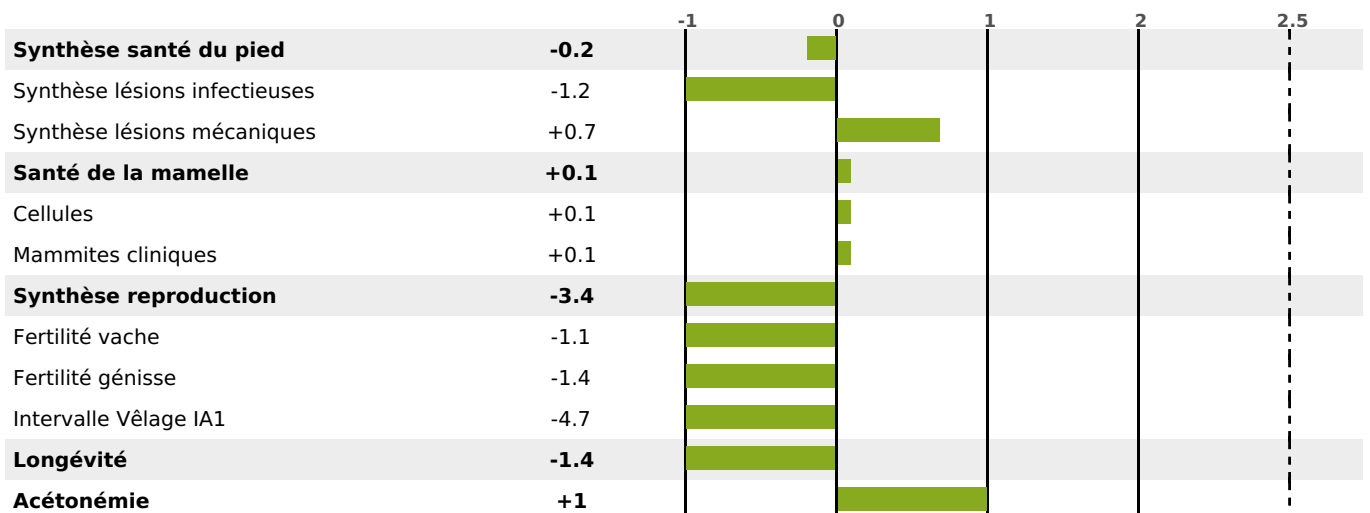

## FONCTIONNELS

MILCA : MIF / MTCP : MTF  
MTETR : NC

NAI	VEL	VIN	VIV
66	95	95	88

## SANTÉ

NOU  
VEAU

508 fille(s) - 391 troupeau(x) - **CD 93**

FR 0116027223 - N° 91733

NAISSEUR : GAEC DUFFET

MÈRE : INTREPIDE

2-305 8751KG 37,3 33,0