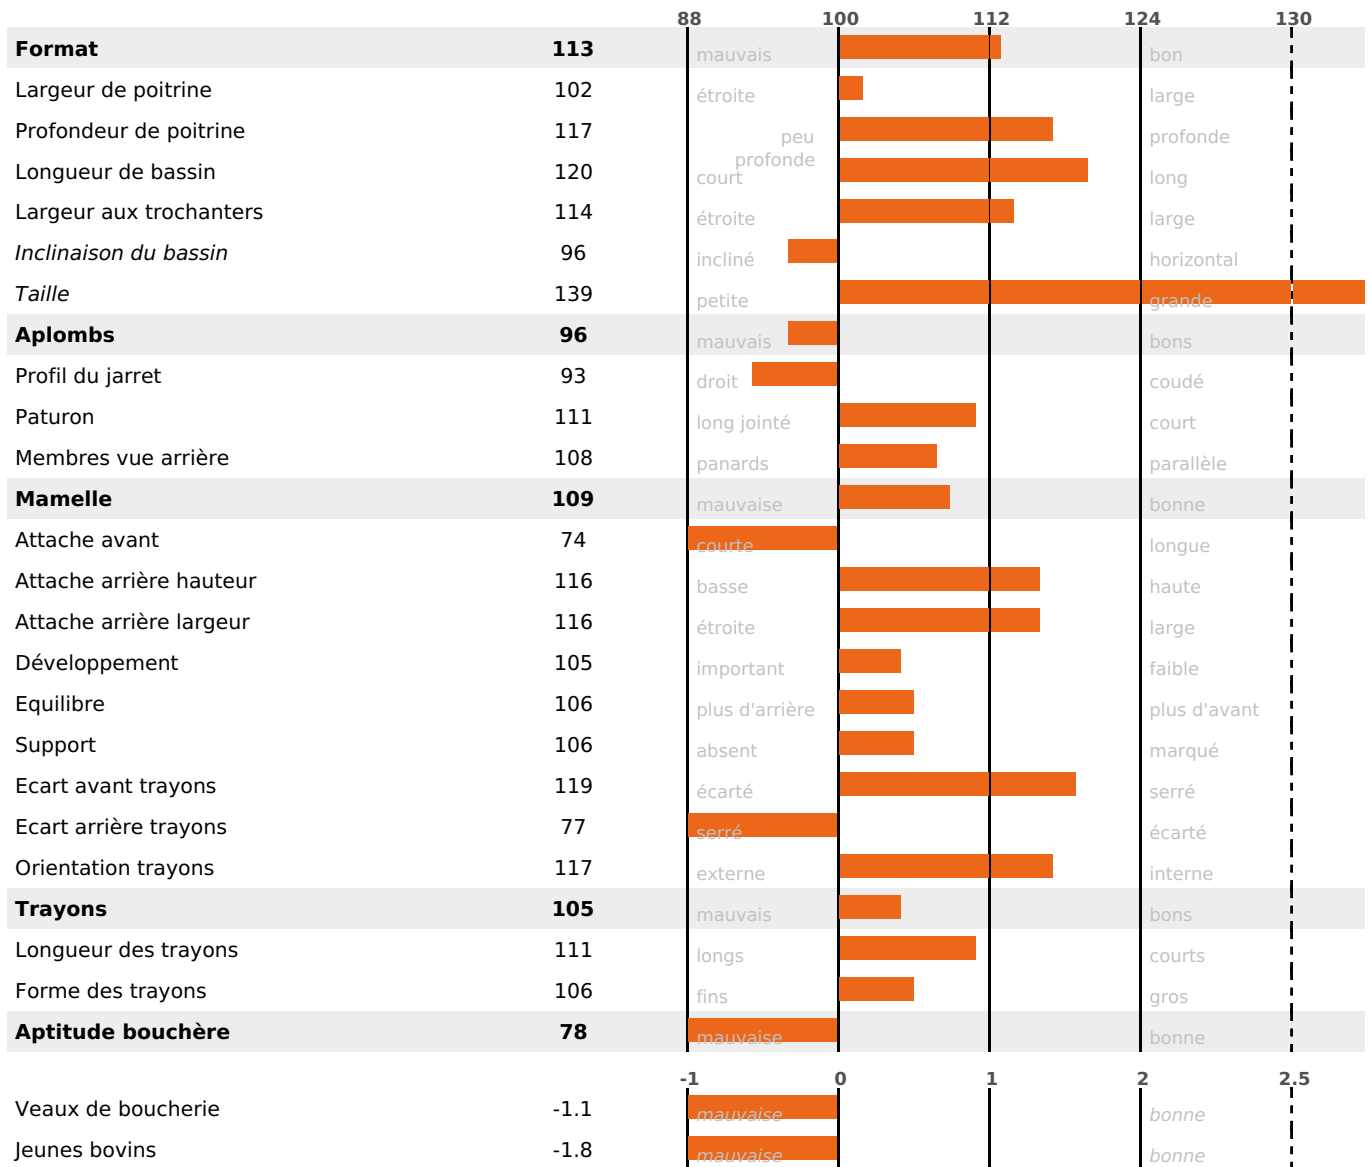

## PRODUCTION

Synthèse laitière +4

1191 fille(s) - 864 troupeau(x) - **CD 95%**

LAIT	MP	MG	TP	TB	K-CAS	B-CAS
+822	+7	+7	-2.6	-3.6	BB	A2A2

## FONCTIONNELS

MILCA : MIF / MTCP : MTF  
MTETR : NC

NAI	VEL	VIN	VIV
66	95	95	88

## SANTÉ

NOU  
VEAU

508 fille(s) - 391 troupeau(x) - **CD 93**

FR 0116027223 - N° 91733

NAISSEUR : GAEC DUFFET

MÈRE : INTREPIDE

2-305 8751KG 37,3 33,0