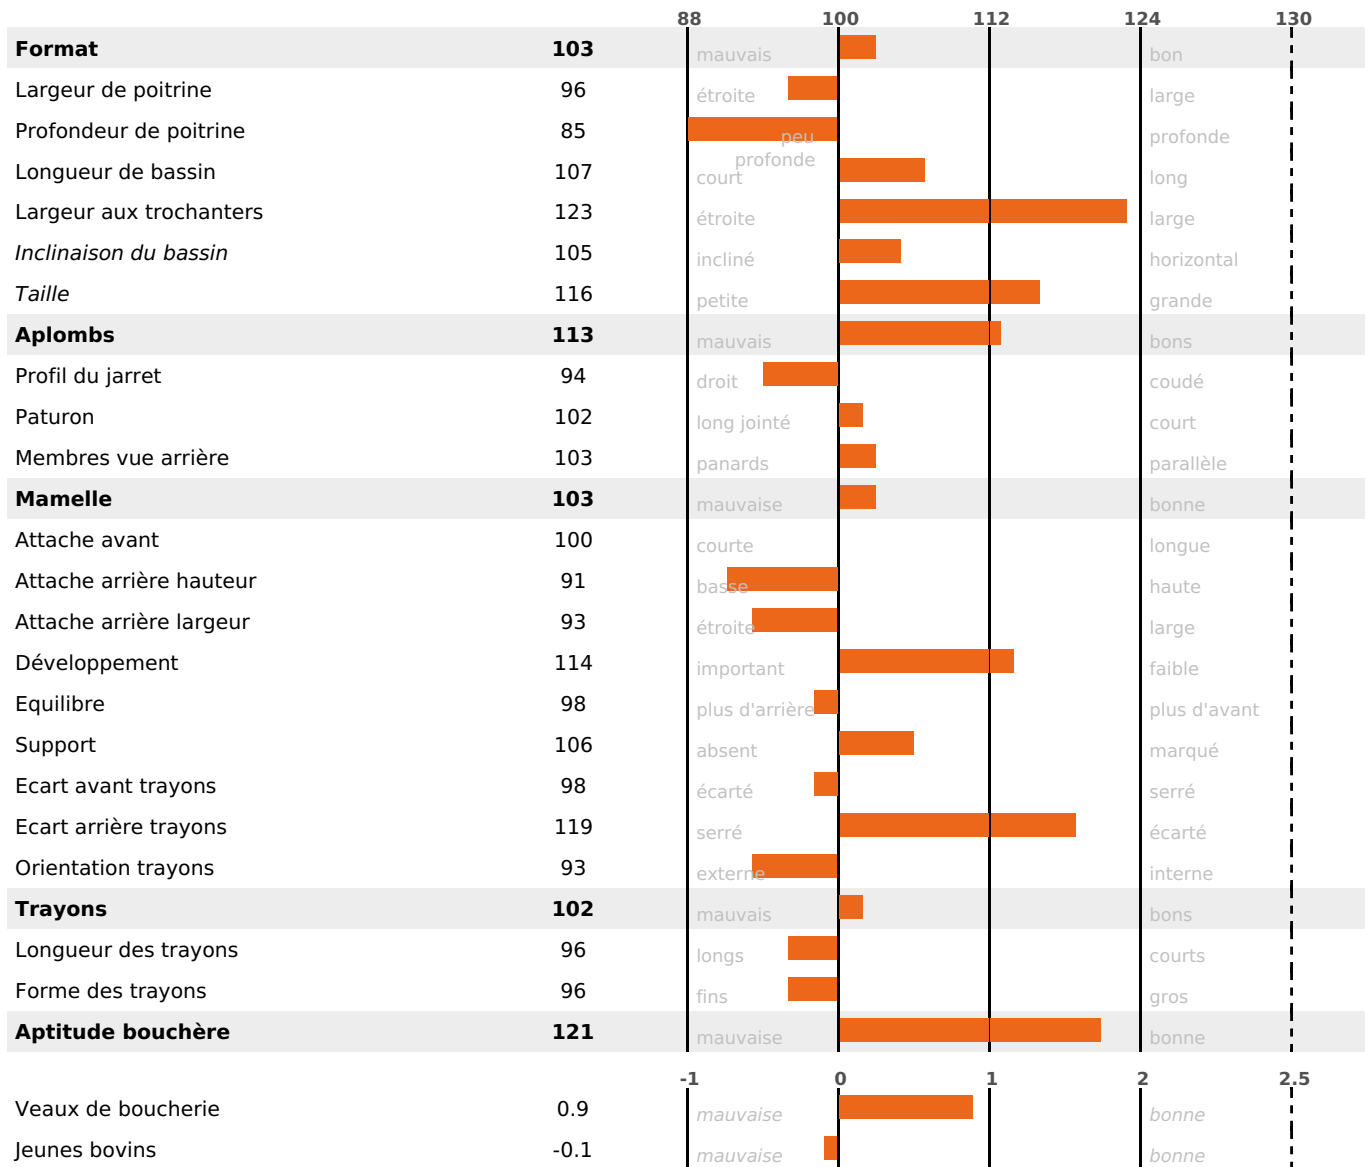

PRODUCTION

Synthèse laitière +28

1369 fille(s) - 989 troupeau(x) - **CD 95%**

LAIT	MP	MG	TP	TB	K-CAS	B-CAS
+509	+23	+23	+0.9	+0.3	BB	A2A2

FONCTIONNELS

MILCA : MIF / MTCP : MTF
MTETR : NC

NAI	VEL	VIN	VIV
95	95	95	95

SANTÉ

2.3

NOU
VEAU

643 fille(s) - 490 troupeau(x) - **CD 94**

FR 2549603124 - N° 91740

NAISSEUR : EARL ROBERT LOIC

MÈRE : JACARTA

2-296 7540KG 38,9 33,9