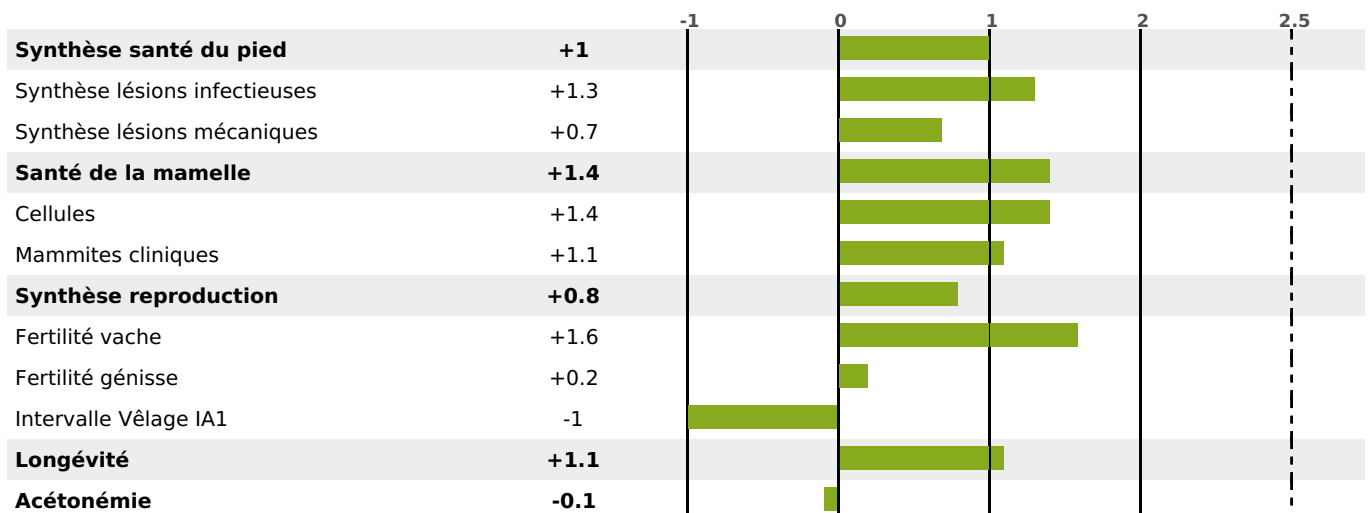

PRODUCTION

Synthèse laitière +28

1369 fille(s) - 989 troupeau(x) - **CD 95%**

LAIT	MP	MG	TP	TB	K-CAS	B-CAS
+509	+23	+23	+0.9	+0.3	BB	A2A2

FONCTIONNELS

MILCA : MIF / MTCP : MTF
MTETR : NC

NAI	VEL	VIN	VIV
95	95	95	95

SANTÉ

2.3

NOU
VEAU

643 fille(s) - 490 troupeau(x) - **CD 94**

FR 2549603124 - N° 91740

NAISSEUR : EARL ROBERT LOIC

MÈRE : JACARTA

2-296 7540KG 38,9 33,9