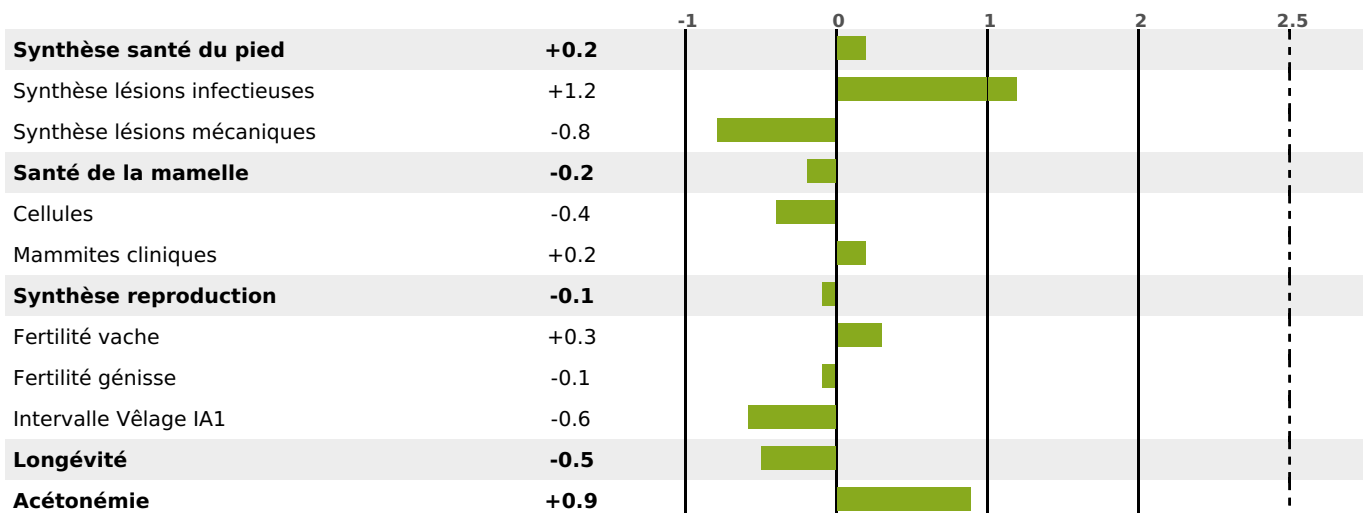

## FONCTIONNELS

MILCA : MIC / MTCF : MTF  
MTETR : NC

NAI	VEL	VIN	VIV
81	95	95	95

## SANTÉ

NOU  
VEAU

33 fille(s) - 30 troupeau(x) - **CD 73**

FR 2537232320 - N° 92047

NAISSEUR : GAEC JACQUET DOMINIQUE ET NADI

MÈRE : INFINITY

5-305 8920KG 41,5 36,5