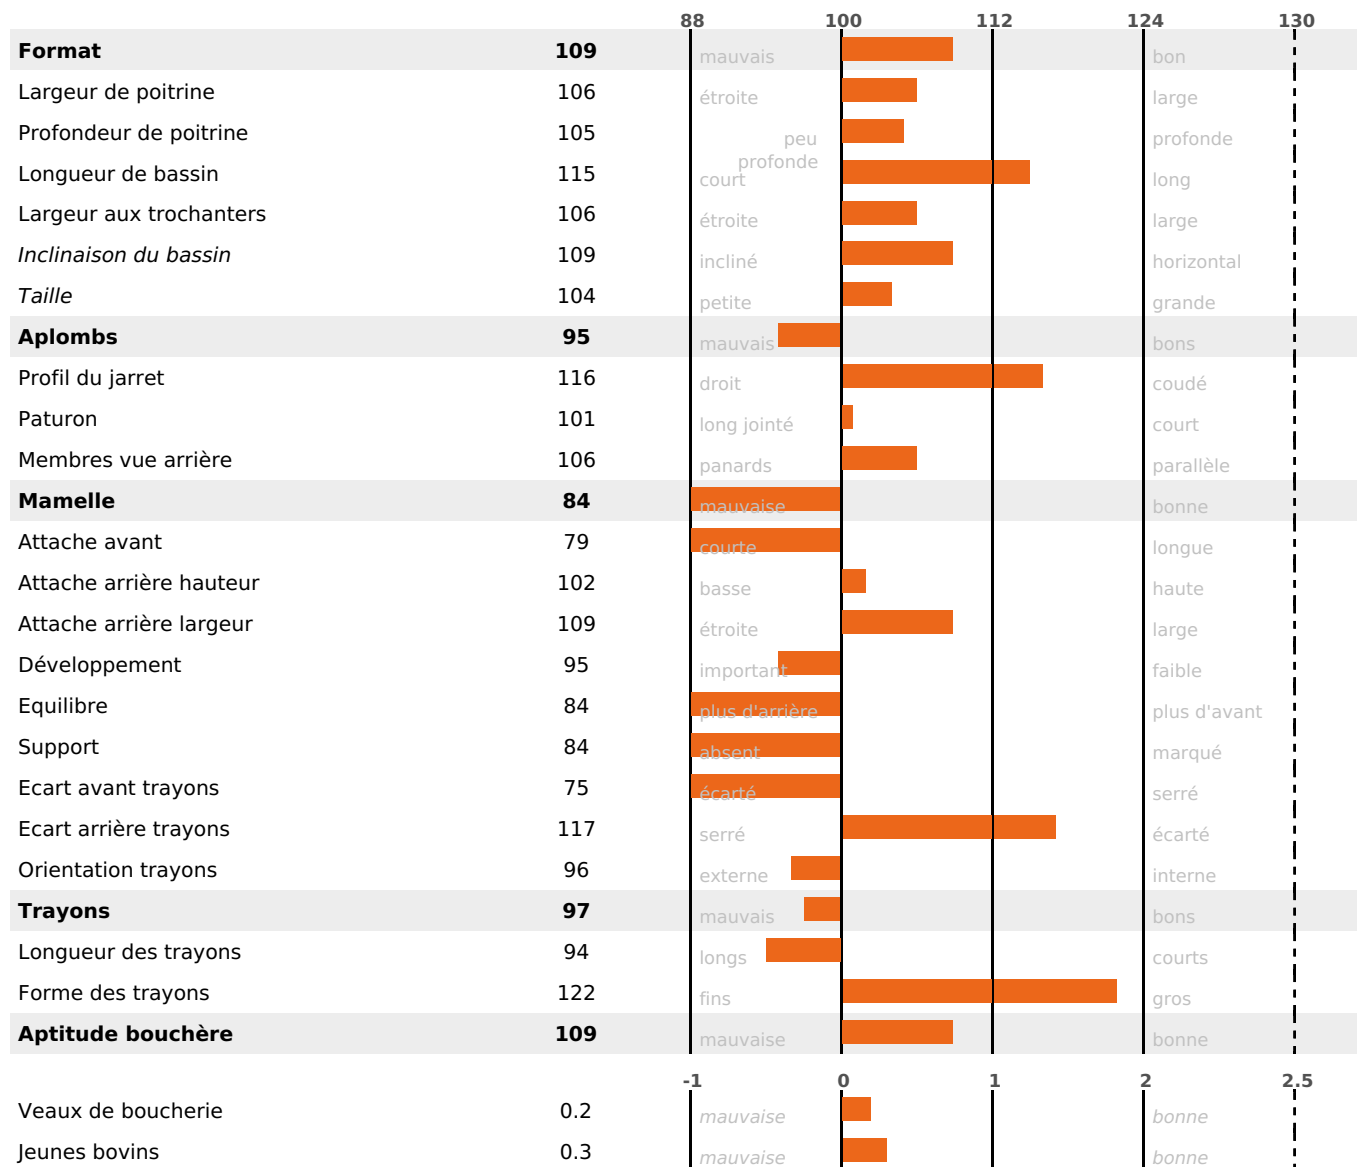

## PRODUCTION

Synthèse laitière +42

71 fille(s) - 64 troupeau(x) - **CD 91%**

LAIT	MP	MG	TP	TB	K-CAS	B-CAS
+170	+36	+13	+4.2	+0.6	BB	A2A2

## FONCTIONNELS

MILCA : MIC / MTCF : MTF  
MTETR : NC

NAI	VEL	VIN	VIV
81	95	95	95

## SANTÉ

NOU  
VEAU

33 fille(s) - 30 troupeau(x) - **CD 73**

FR 2537232320 - N° 92047

NAISSEUR : GAEC JACQUET DOMINIQUE ET NADI

MÈRE : INFINITY

5-305 8920KG 41,5 36,5