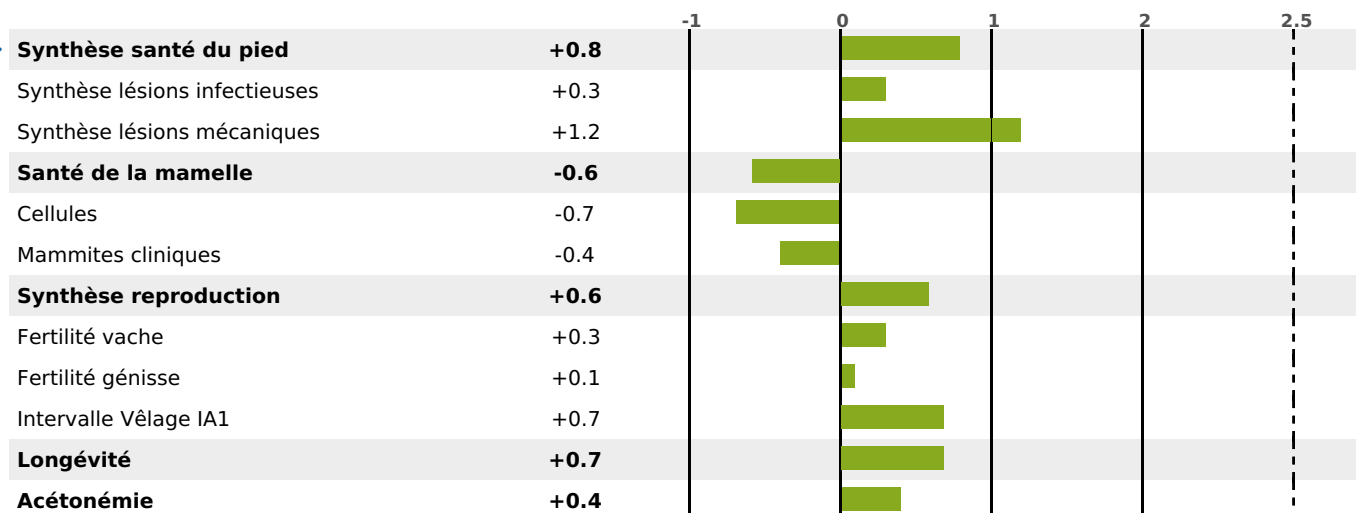

PRODUCTION

Synthèse laitière +5

649 fille(s) - 533 troupeau(x) - **CD 95%**

LAIT	MP	MG	TP	TB	K-CAS	B-CAS
-20	+4	+2	+0.7	+0.5	BB	A2A2

FONCTIONNELS

MILCA : MIF / MTCP : MTF
MTETR : NC

NAI	VEL	VIN	VIV
95	90	95	95

SANTÉ

1.0

NOU
VEAU

287 fille(s) - 236 troupeau(x) - **CD 89**

FR 4242508317 - N° 92033
 NAISSSEUR : GAEC VIAL SIMON
 MÈRE : HULLOTTE
 5-305 8790KG 39,1 33,8