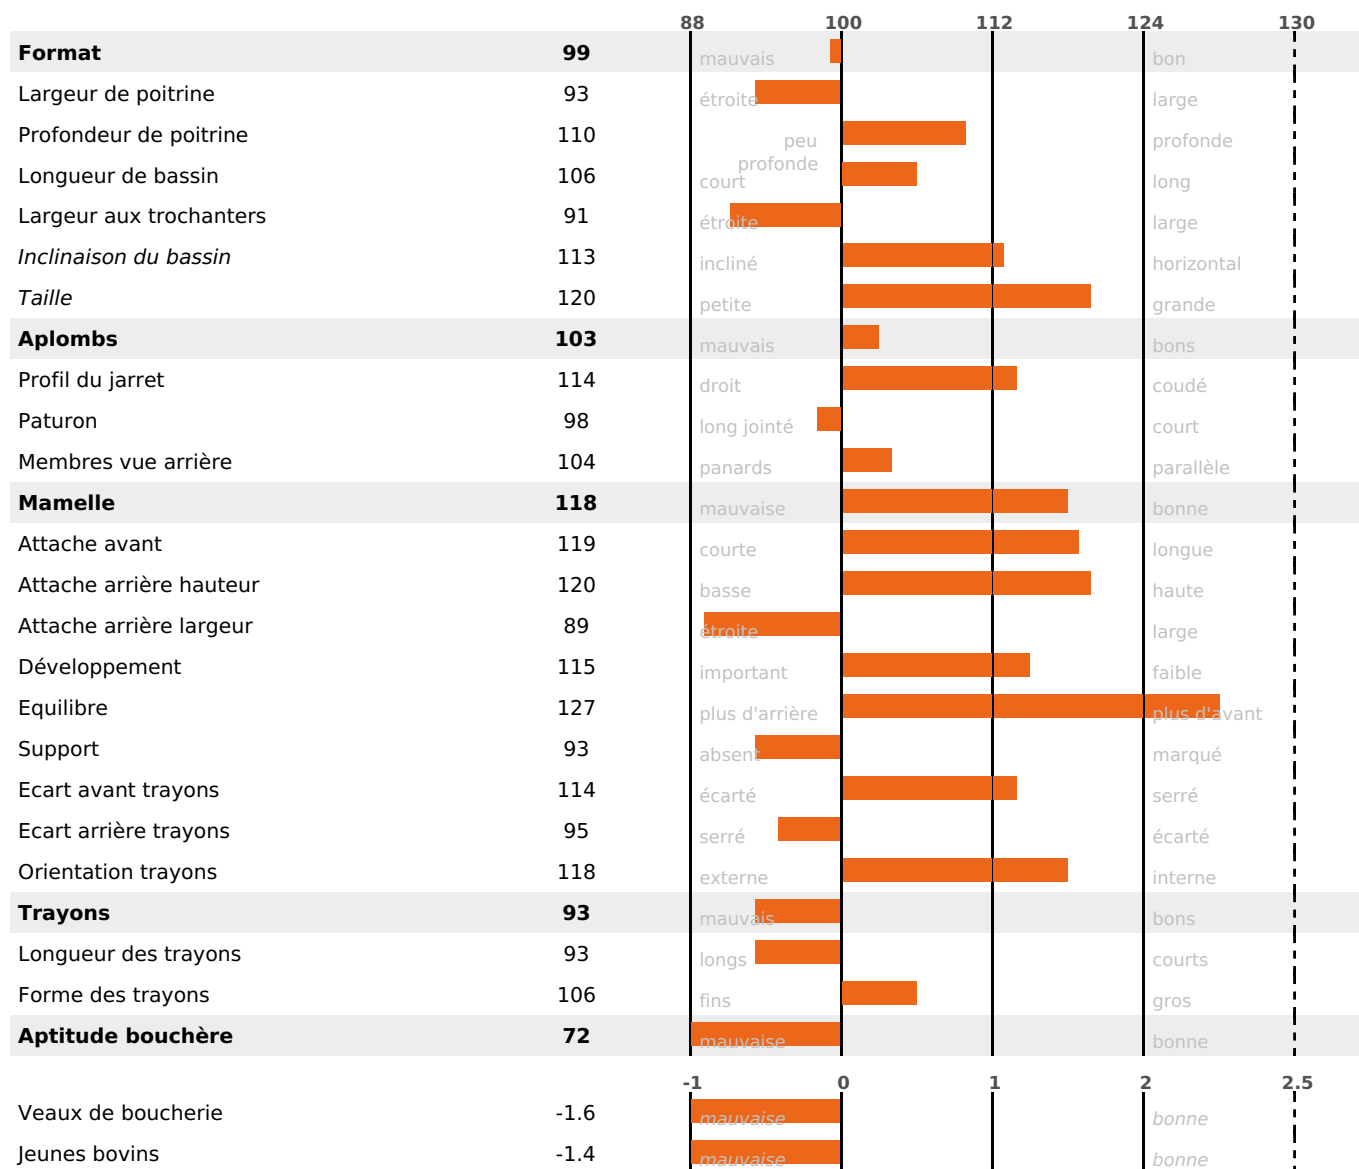

PRODUCTION

Synthèse laitière +5

649 fille(s) - 533 troupeau(x) - **CD 95%**

LAIT	MP	MG	TP	TB	K-CAS	B-CAS
-20	+4	+2	+0.7	+0.5	BB	A2A2

FONCTIONNELS

MILCA : MIF / MTCP : MTF
MTETR : NC

NAI	VEL	VIN	VIV
95	90	95	95

SANTÉ

1.0

NOU
VEAU

287 fille(s) - 236 troupeau(x) - **CD 89**

FR 4242508317 - N° 92033
 NAISSSEUR : GAEC VIAL SIMON
 MÈRE : HULLOTTE
 5-305 8790KG 39,1 33,8