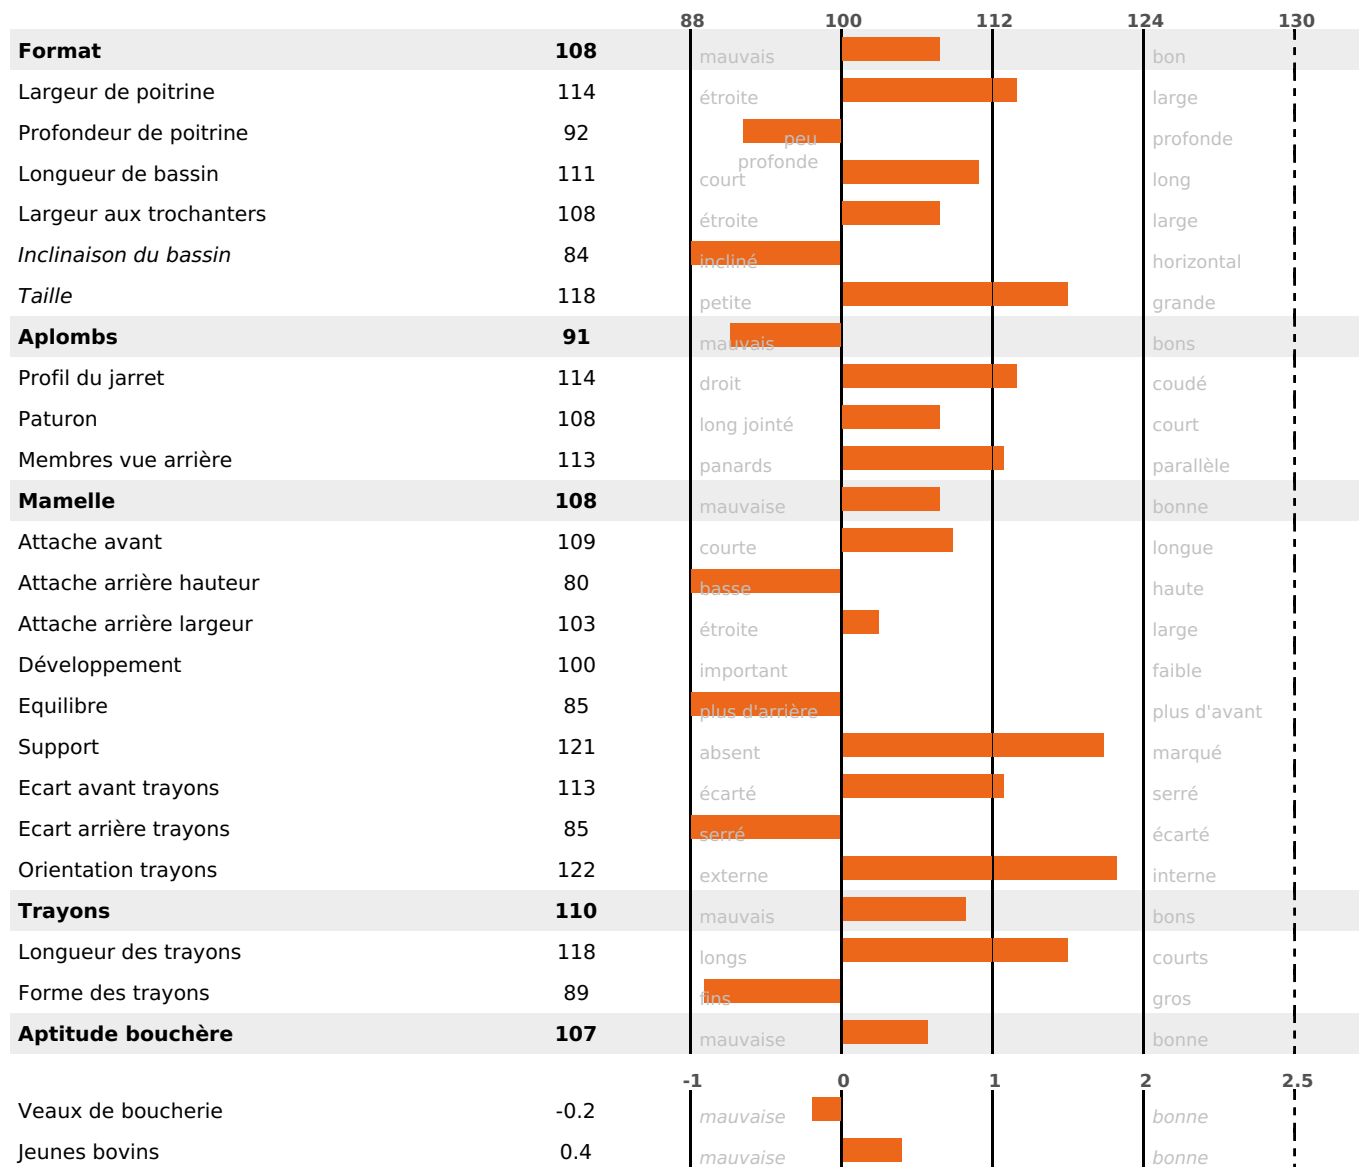

MERCHANT

ISU

HOBIVAN / FRASER / RALBAN

133

PRODUCTION

Synthèse laitière +43

564 fille(s) - 467 troupeau(x) - **CD 95%**

LAIT	MP	MG	TP	TB	K-CAS	B-CAS
+847	+36	+33	+1.3	-0.1	AB	A1A2

FONCTIONNELS

MILCA : MIC / MTCF : MTF
MTETR : NC

NAI	VEL	VIN	VIV
95	95	95	95

SANTÉ

NOU
VEAU

255 fille(s) - 221 troupeau(x) - **CD 88**

FR 7030291150 - N° 91748
 NAISSEUR : GAEC DU TERROIR
 MÈRE : INFUSION
 5-305 12993KG 33,2 34,2