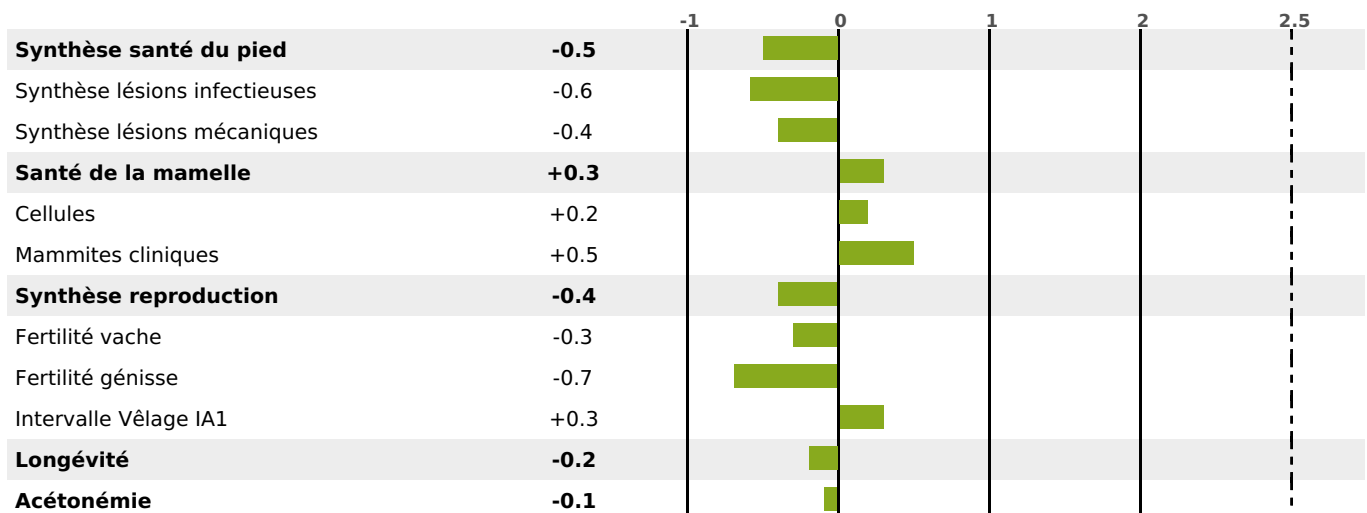

FONCTIONNELS

MILCA : MIC / MTCF : MTF
MTETR : NC

NAI	VEL	VIN	VIV
95	95	95	95

SANTÉ

NOU
VEAU

255 fille(s) - 221 troupeau(x) - **CD 88**

FR 7030291150 - N° 91748
 NAISSEUR : GAEC DU TERROIR
 MÈRE : INFUSION
 5-305 12993KG 33,2 34,2