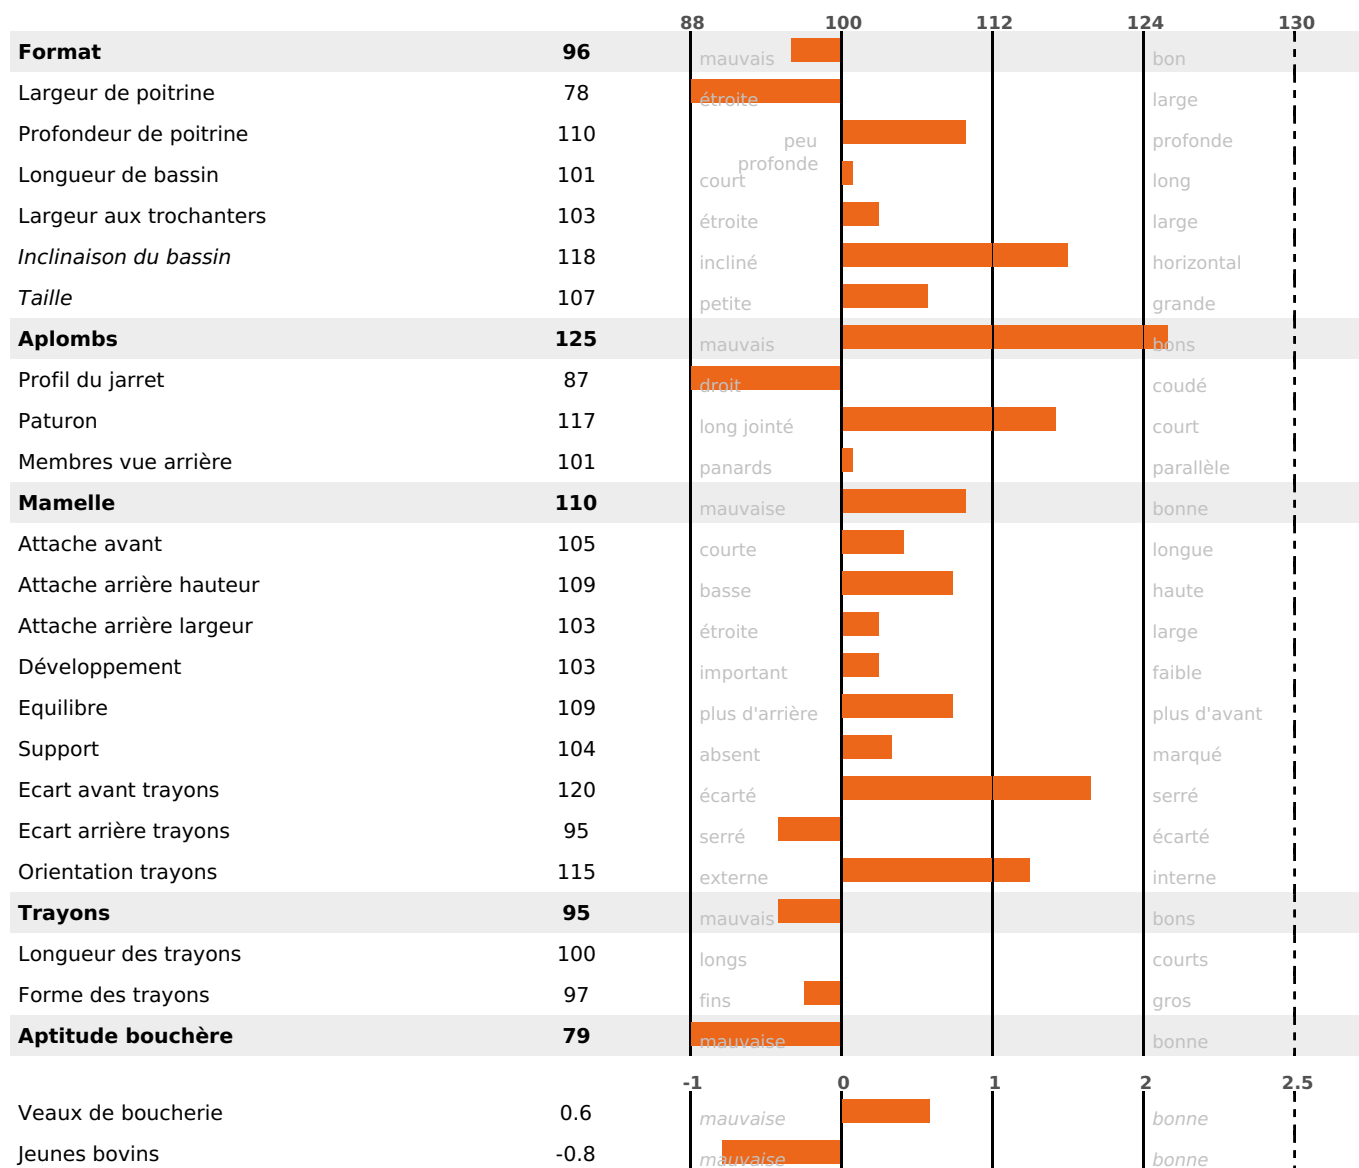

SANTÉ

NOU VEAU

MORPHOLOGIE

110

22599 fille(s) - 5999 troupeau(x) - **CD**

95

FR 0196014411 - N° 45890

NAISSEUR : EARL JOSSERAND C, & P,

MÈRE : ENCLUME

4-296 13067KG 44,2 34,3