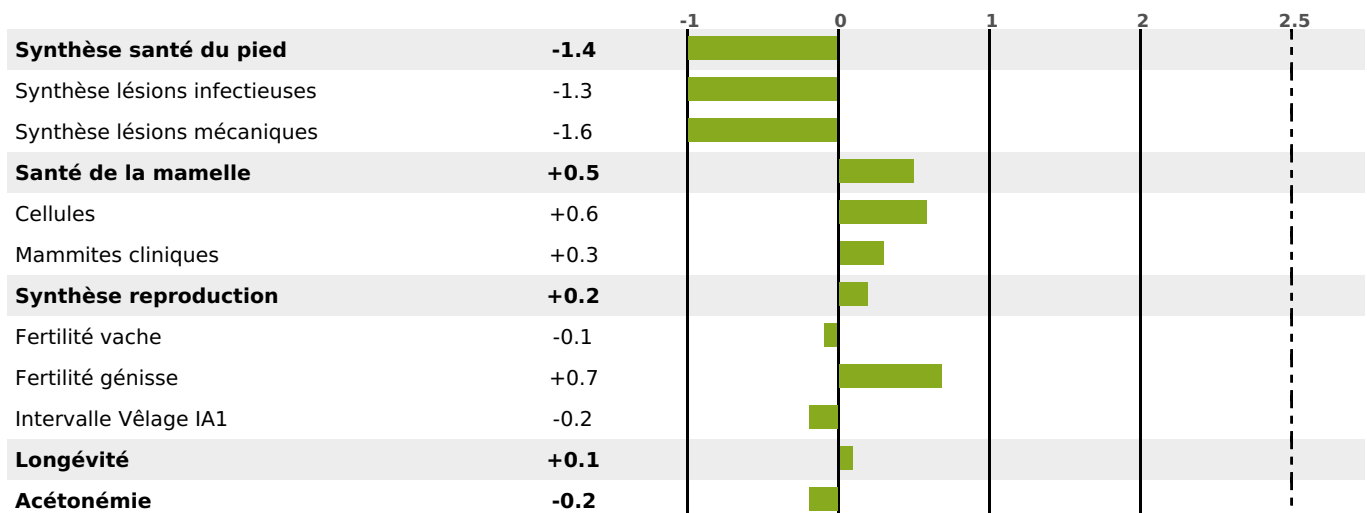

PRODUCTION

Synthèse laitière -36

34652 fille(s) - 8754 troupeau(x) - **CD 95%**

LAIT	MP	MG	TP	TB	K-CAS	B-CAS
-216	-27	-27	-3.1	-2.6	AB	

FONCTIONNELS

MILCA : MIF / MTCP : MTF
MTETR : NC

NAI	VEL	VIN	VIV
64	94	84	95

SANTÉ

NOU VEAU

MORPHOLOGIE

110

22599 fille(s) - 5999 troupeau(x) - **CD**

95

FR 0196014411 - N° 45890

NAISSEUR : EARL JOSSERAND C, & P,

MÈRE : ENCLUME

4-296 13067KG 44,2 34,3