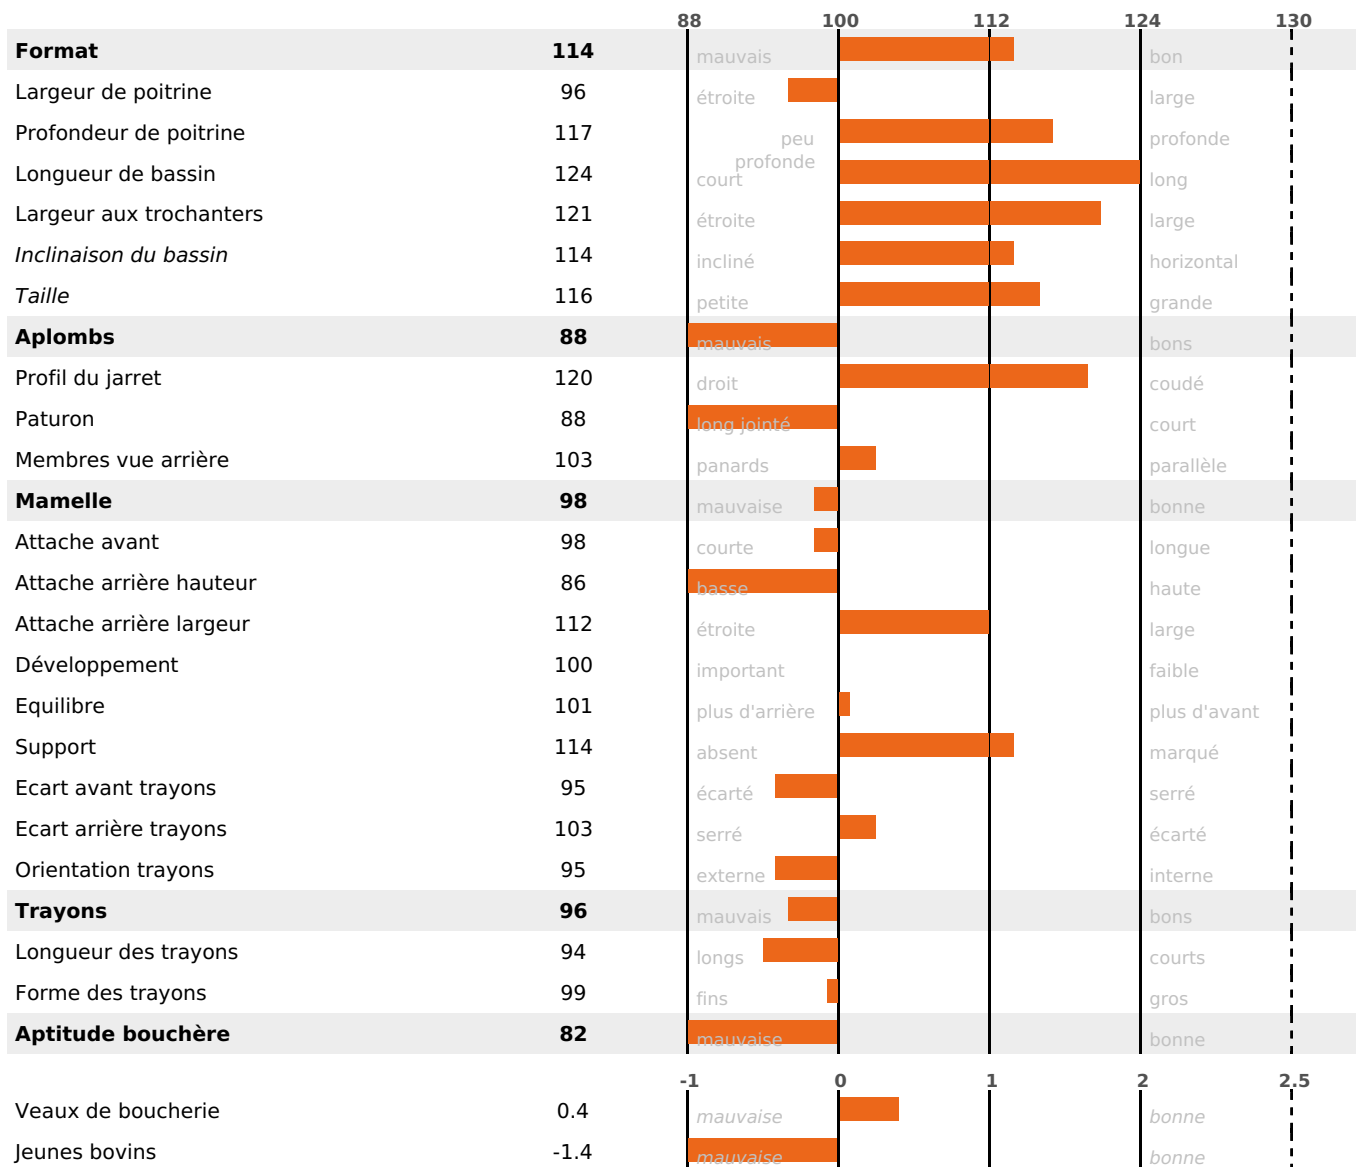

PRODUCTION

Synthèse laitière **+35**

363 fille(s) - 322 troupeau(x) - **CD 95%**

LAIT	MP	MG	TP	TB	K-CAS	B-CAS
+338	+24	+41	+1.8	+4.1	BB	A2A2

FONCTIONNELS

MILCA : MIF / MTCP : MTF

MTETR : NC

NAI	VEL	VIN	VIV
48	95	95	95

SANTÉ

NOU VEAU

153 fille(s) - 137 troupeau(x) - **CD 84**

FR 2537229695 - N° 92024

NAISSEUR : GAEC DE LA GRIVOISE

MÈRE : INDIRA

6-305 7507KG 45,8 33,8