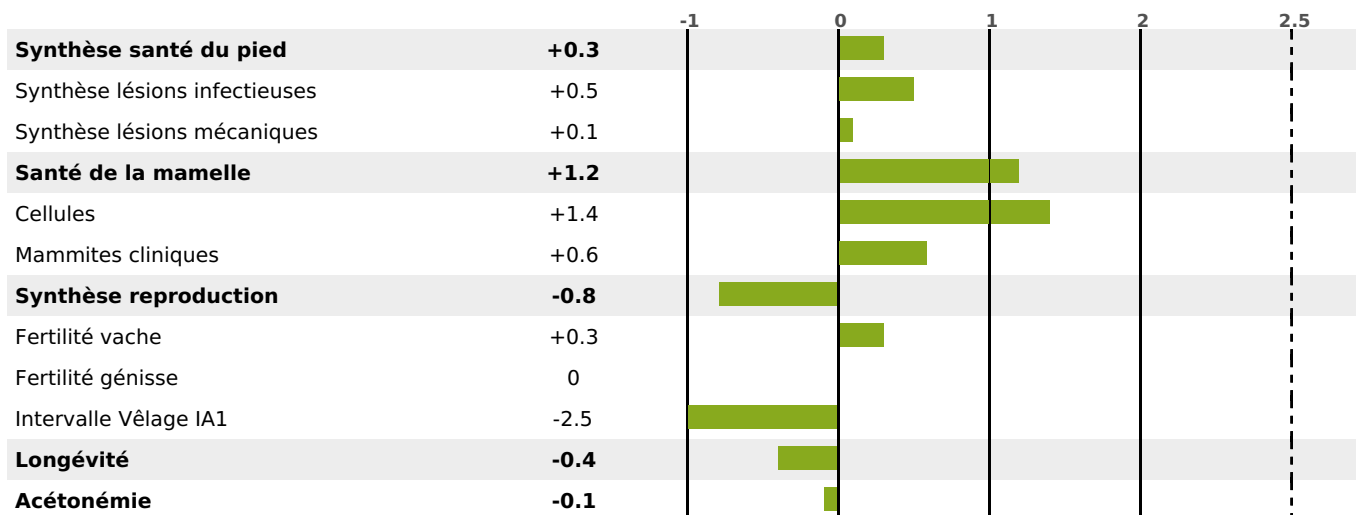

PRODUCTION

Synthèse laitière **+35**

363 fille(s) - 322 troupeau(x) - **CD 95%**

LAIT	MP	MG	TP	TB	K-CAS	B-CAS
+338	+24	+41	+1.8	+4.1	BB	A2A2

FONCTIONNELS

MILCA : MIF / MTCP : MTF

MTETR : NC

NAI	VEL	VIN	VIV
48	95	95	95

SANTÉ

NOU VEAU

153 fille(s) - 137 troupeau(x) - **CD 84**

FR 2537229695 - N° 92024

NAISSEUR : GAEC DE LA GRIVOISE

MÈRE : INDIRA

6-305 7507KG 45,8 33,8