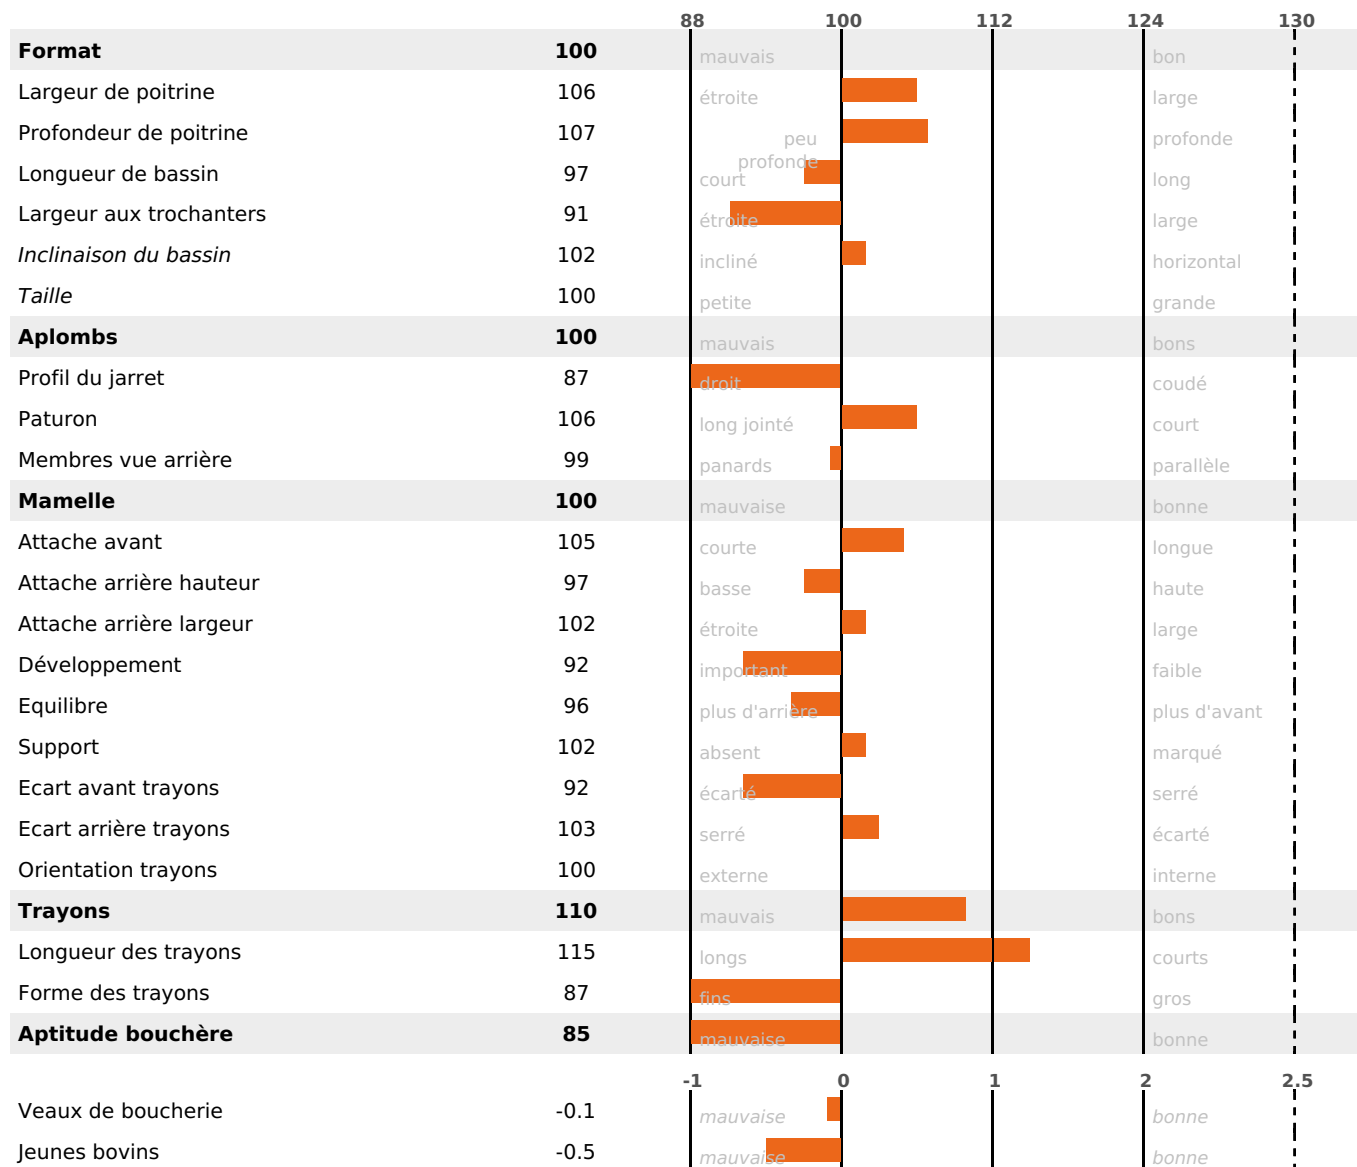

PRODUCTION

Synthèse laitière **+17**

167 fille(s) - 151 troupeau(x) - **CD 95%**

LAIT	MP	MG	TP	TB	K-CAS	B-CAS
+620	+14	+23	-0.9	-0.5	BB	A2A2

FONCTIONNELS

MILCA : MIF / MTCP : MTF
MTETR : NC

NAI	VEL	VIN	VIV
95	87	95	95

SANTÉ

NOU
VEAU

68 fille(s) - 65 troupeau(x) - **CD 77**

FR 2150029049 - N° 92017
 NAISSEUR : EARL MONIN COLLIN
 MÈRE : JOHNNIE
 4-305 8549KG 38,1 34,2