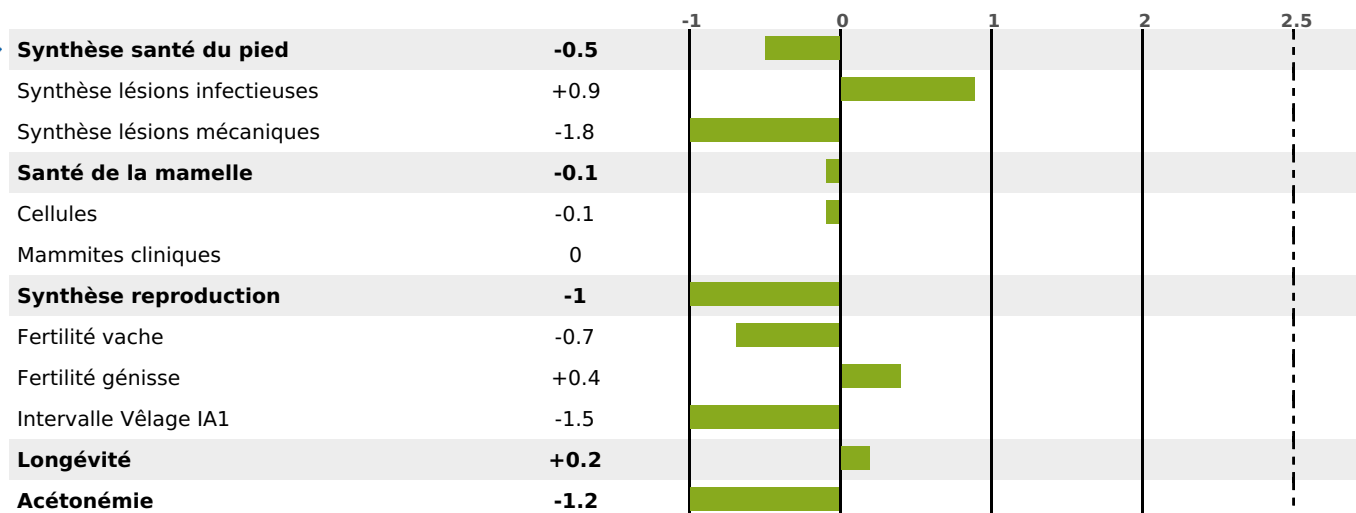

PRODUCTION

Synthèse laitière **+17**

167 fille(s) - 151 troupeau(x) - **CD 95%**

LAIT	MP	MG	TP	TB	K-CAS	B-CAS
+620	+14	+23	-0.9	-0.5	BB	A2A2

FONCTIONNELS

MILCA : MIF / MTCP : MTF
MTETR : NC

NAI	VEL	VIN	VIV
95	87	95	95

SANTÉ

NOU
VEAU

68 fille(s) - 65 troupeau(x) - **CD 77**

FR 2150029049 - N° 92017
 NAISSEUR : EARL MONIN COLLIN
 MÈRE : JOHNNIE
 4-305 8549KG 38,1 34,2