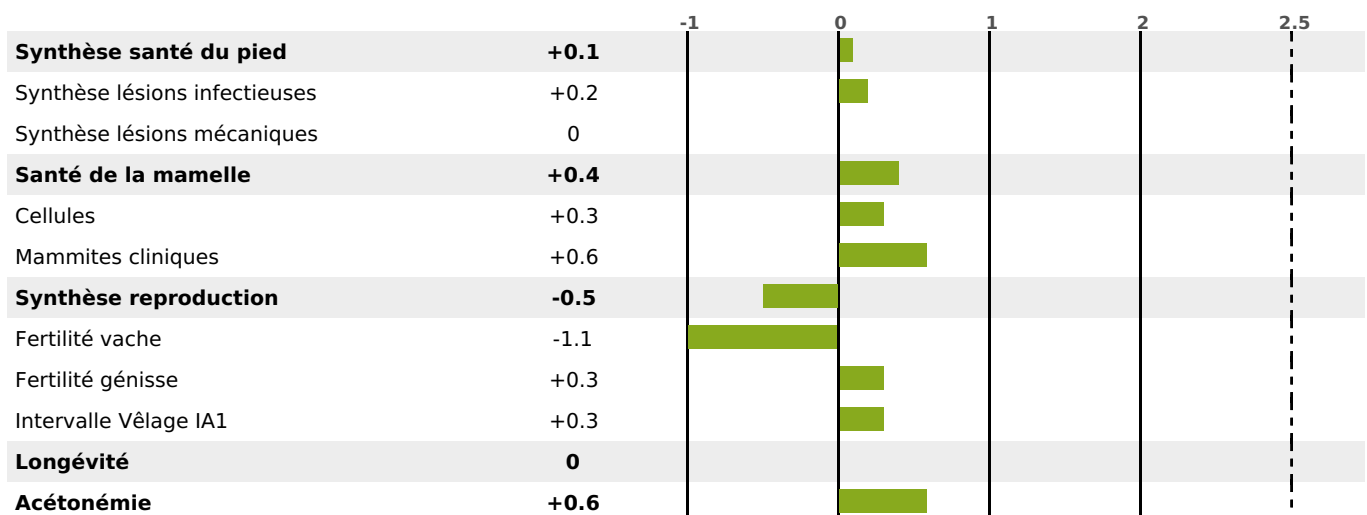

PRODUCTION

Synthèse laitière **+39**

498 fille(s) - 426 troupeau(x) - **CD 95%**

LAIT	MP	MG	TP	TB	K-CAS	B-CAS
-30	+27	+31	+4.1	+4.7	BB	A1A2

FONCTIONNELS

MILCA : MIF / MTCP : MTC

MTETR : NC

NAI	VEL	VIN	VIV
95	87	95	92

SANTÉ

0.2

NOU
VEAU

194 fille(s) - 173 troupeau(x) - **CD 86**

FR 2545109367 - N° 90912

NAISSEUR : GAEC DU MONT DU CIEL

MÈRE : GABARDINE

3-305 12262KG 37 37