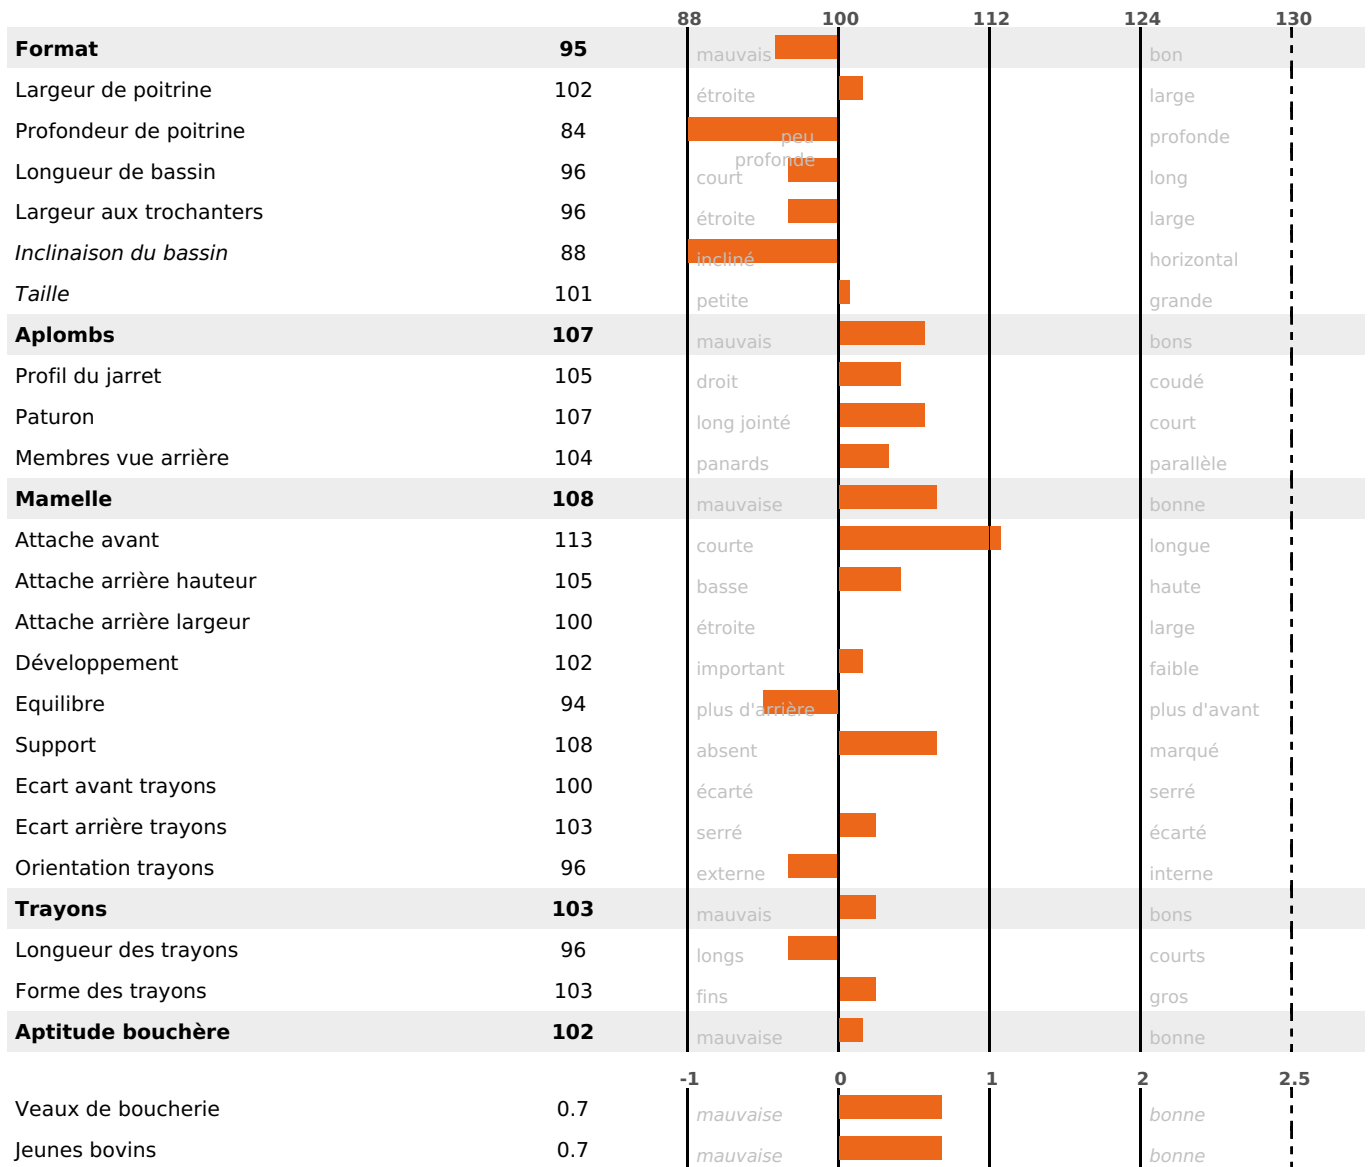

PRODUCTION

Synthèse laitière **+39**

498 fille(s) - 426 troupeau(x) - **CD 95%**

LAIT	MP	MG	TP	TB	K-CAS	B-CAS
-30	+27	+31	+4.1	+4.7	BB	A1A2

FONCTIONNELS

MILCA : MIF / MTCP : MTC

MTETR : NC

NAI	VEL	VIN	VIV
95	87	95	92

SANTÉ

0.2

NOU
VEAU

194 fille(s) - 173 troupeau(x) - **CD 86**

FR 2545109367 - N° 90912

NAISSEUR : GAEC DU MONT DU CIEL

MÈRE : GABARDINE

3-305 12262KG 37 37