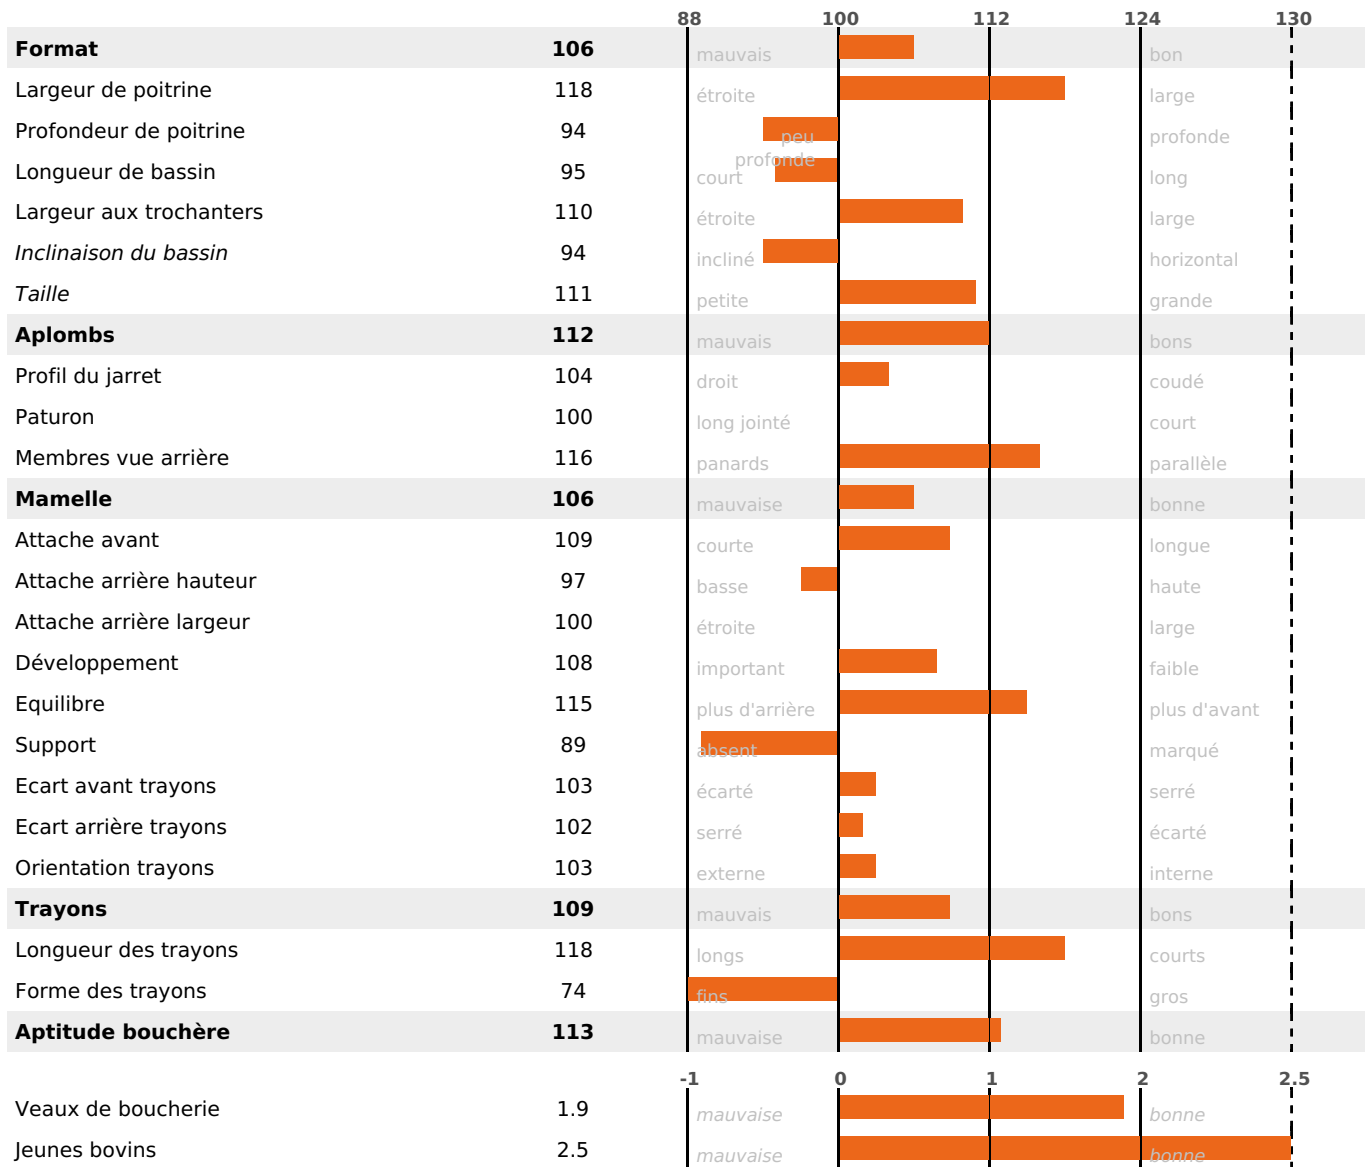

PRODUCTION

Synthèse laitière **+21**

1063 fille(s) - 856 troupeau(x) - **CD 95%**

LAIT	MP	MG	TP	TB	K-CAS	B-CAS
+611	+20	+10	+0.1	-2	BB	A2A2

FONCTIONNELS

MILCA : MIF / MTCP : MTF
MTETR : NC

NAI	VEL	VIN	VIV
95	95	95	95

SANTÉ

NOU
VEAU

380 fille(s) - 311 troupeau(x) - **CD 91**

FR 2537229657 - N° 90911

NAISSEUR : GAEC DE LA GRIVOISE

MÈRE : HAVANE

3-305 8514KG 37,1 34,9