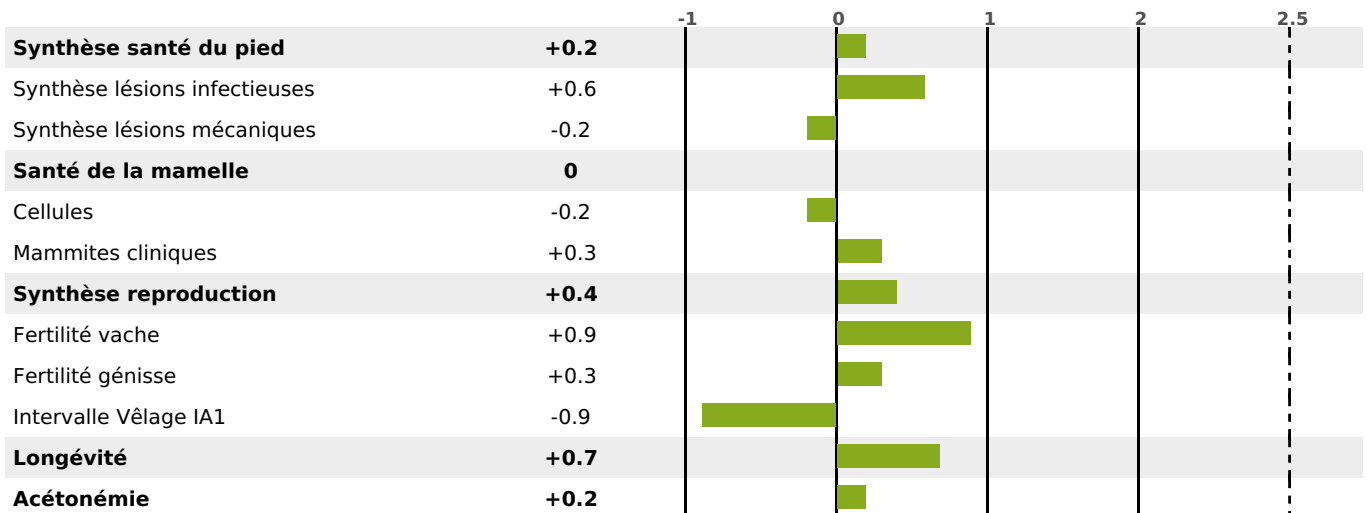

PRODUCTION

Synthèse laitière **+21**

1063 fille(s) - 856 troupeau(x) - **CD 95%**

LAIT	MP	MG	TP	TB	K-CAS	B-CAS
+611	+20	+10	+0.1	-2	BB	A2A2

FONCTIONNELS

MILCA : MIF / MTCP : MTF
MTETR : NC

NAI	VEL	VIN	VIV
95	95	95	95

SANTÉ

NOU
VEAU

380 fille(s) - 311 troupeau(x) - **CD 91**

FR 2537229657 - N° 90911

NAISSEUR : GAEC DE LA GRIVOISE

MÈRE : HAVANE

3-305 8514KG 37,1 34,9