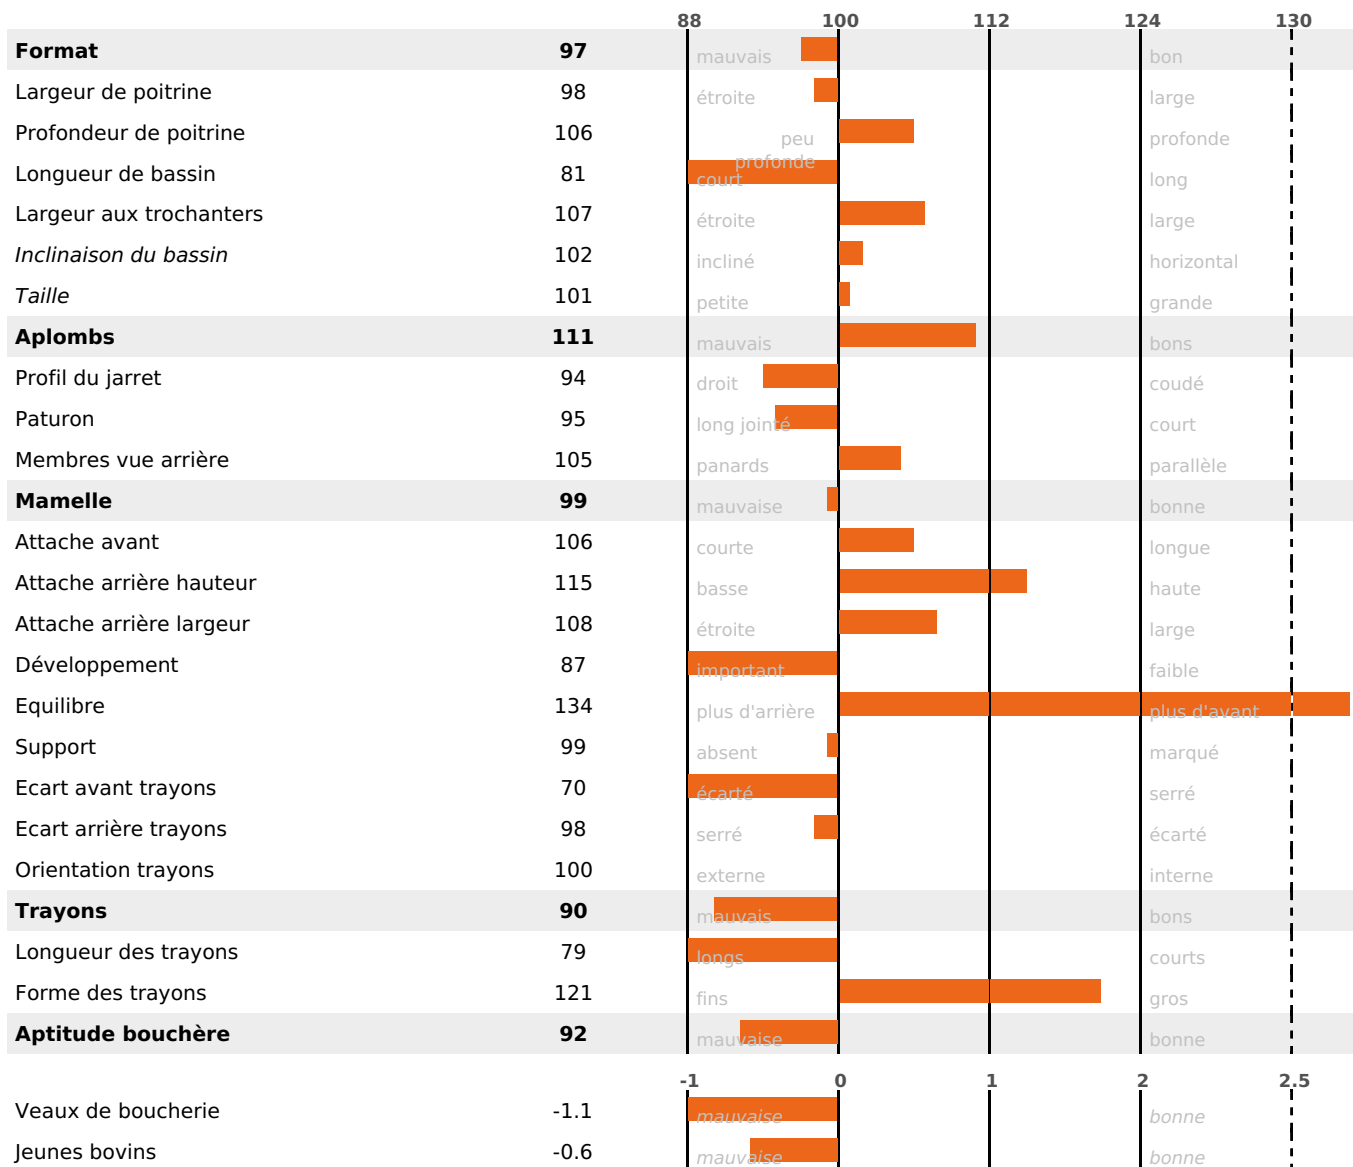

MORTIMER

ISU

HARPON JB / FARAGO / SOJA JB

120

PRODUCTION

Synthèse laitière +31

1799 fille(s) - 1203 troupeau(x) - **CD 95%**

LAIT	MP	MG	TP	TB	K-CAS	B-CAS
+869	+26	+31	-0.3	-0.6	BB	A2A2

FONCTIONNELS

MILCA : MIF / MTCP : MTF
MTETR : NC

NAI	VEL	VIN	VIV
88	95	95	95

SANTÉ

NOU
VEAU

717 fille(s) - 531 troupeau(x) - **CD 95**

FR 0116000305 - N° 91237
 NAISSEUR : GAEC DE L AVENIR
 MÈRE : IMPOSTURE
 6-284 10025KG 40,9 34,2