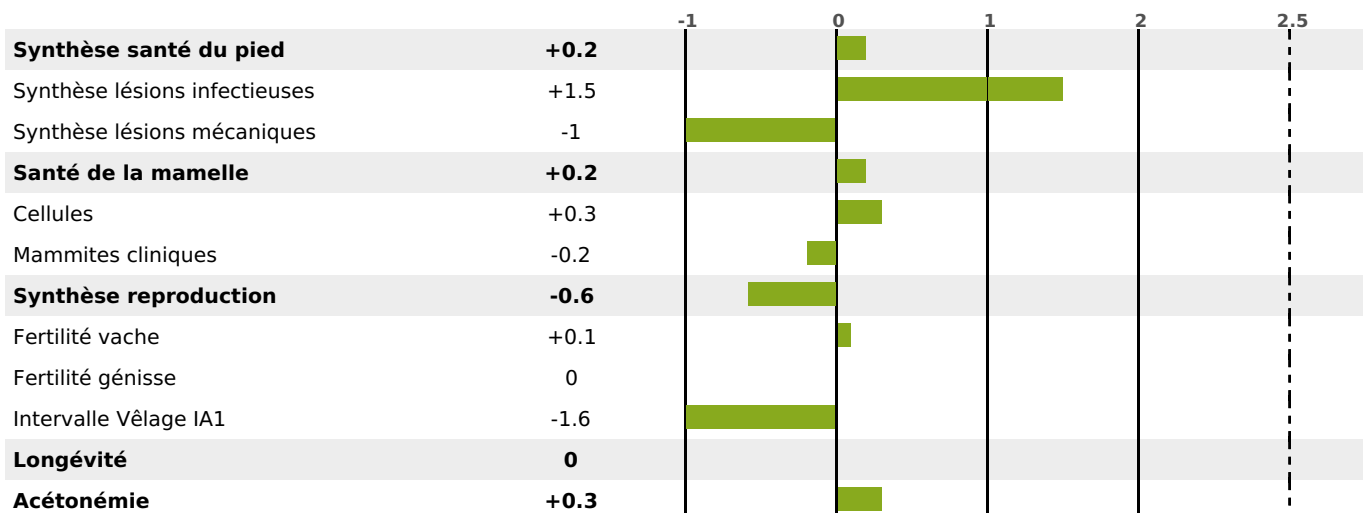

FONCTIONNELS

MILCA : MIF / MTCP : MTF
MTETR : NC

NAI	VEL	VIN	VIV
88	95	95	95

SANTÉ

NOU
VEAU

717 fille(s) - 531 troupeau(x) - **CD 95**

FR 0116000305 - N° 91237
 NAISSEUR : GAEC DE L AVENIR
 MÈRE : IMPOSTURE
 6-284 10025KG 40,9 34,2