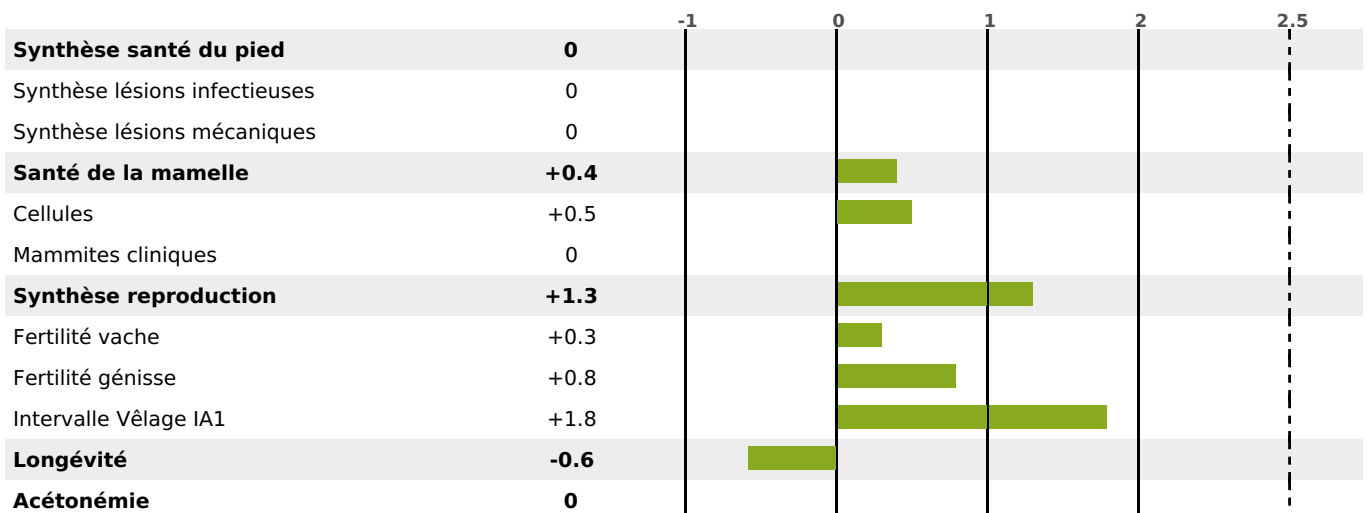

PRODUCTION

Synthèse laitière -42

72 fille(s) - 66 troupeau(x) - **CD 92%**

LAIT	MP	MG	TP	TB
-889	-36	-29	-1.1	+0.6

K-CAS	B-CAS

FONCTIONNELS

MILCA : NC / MTCP : NC

MTETR : NC

NAI	VEL	VIN	VIV
95	95	95	95

SANTÉ

NOU VEAU

64 fille(s) - 59 troupeau(x) - **CD 70**

FR 4997030785 - N° 48493

NAISSEUR : GAEC FROUIN

MÈRE : INFAME

1-305 6991KG 41,6 37,3