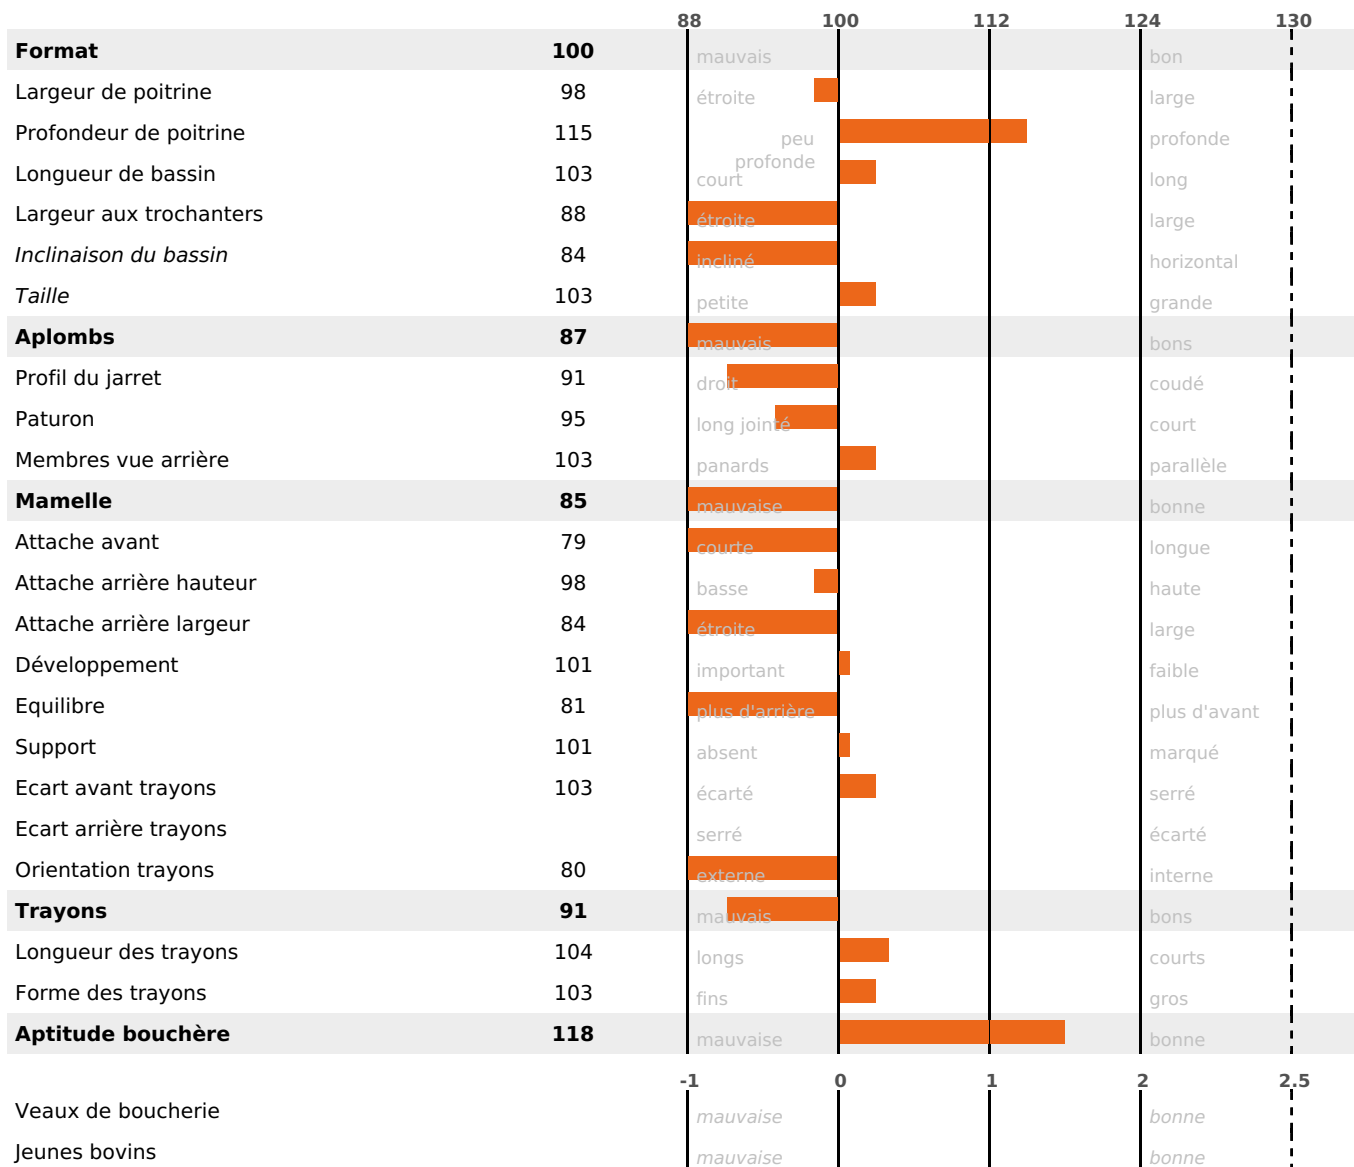

NAI	VEL	VIN	VIV
95	95	95	95

SANTÉ

NOU VEAU

64 fille(s) - 59 troupeau(x) - **CD 70**

FR 4997030785 - N° 48493

NAISSEUR : GAEC FROUIN

MÈRE : INFAME

1-305 6991KG 41,6 37,3