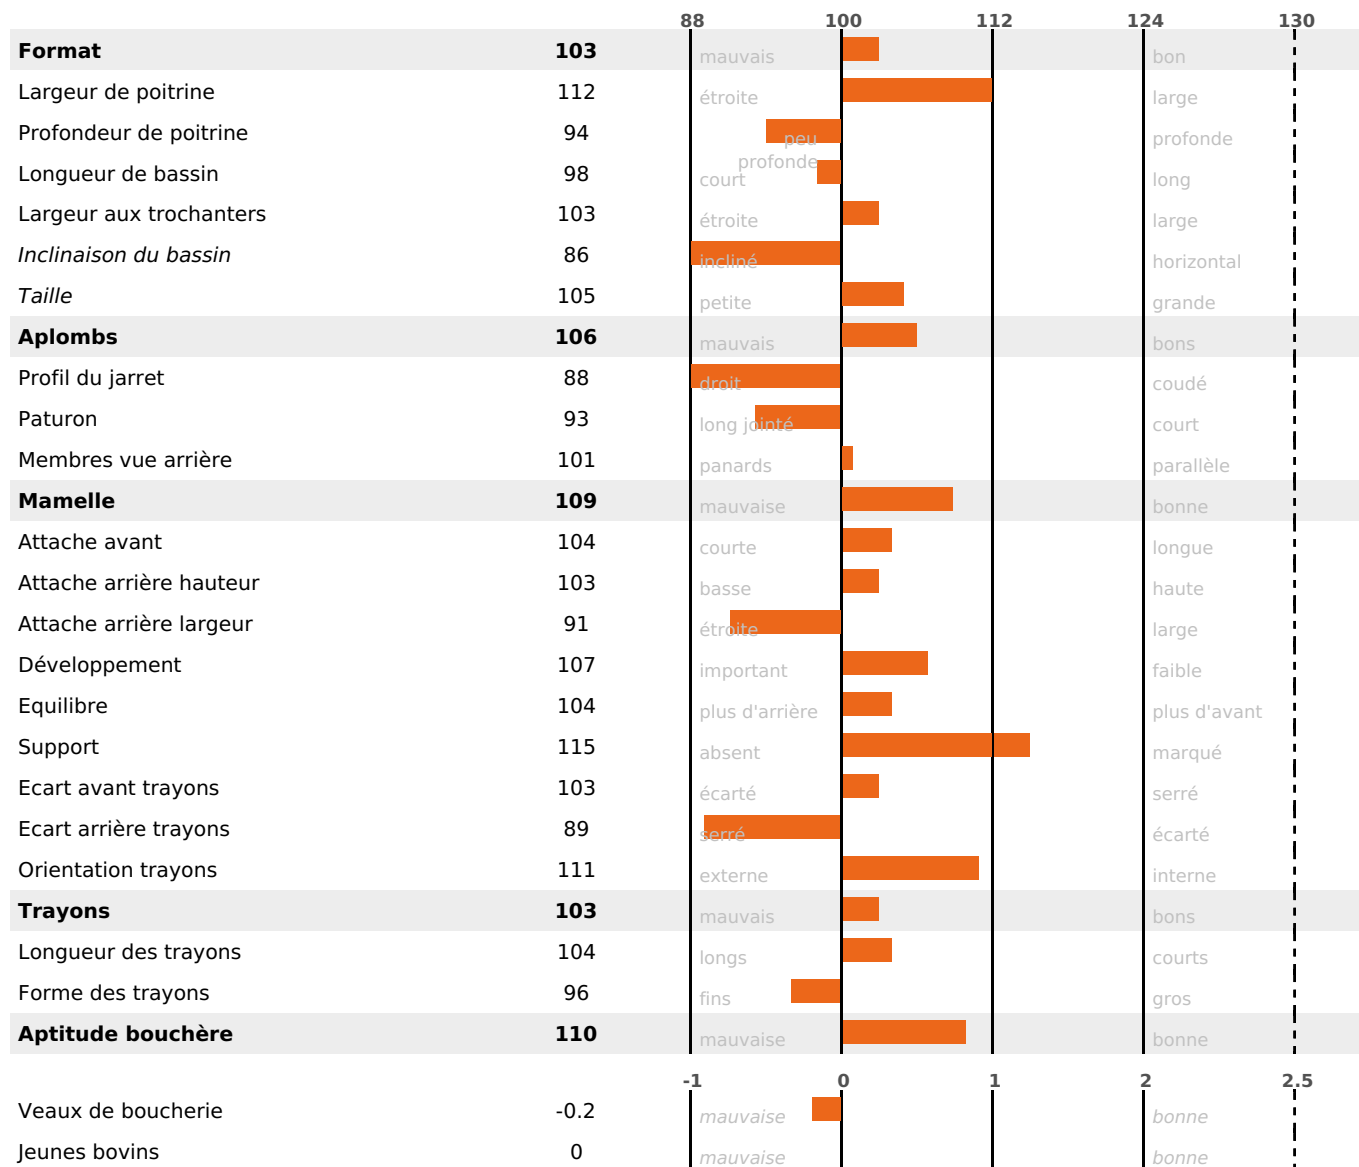

### PRODUCTION

Synthèse laitière +23

495 fille(s) - 397 troupeau(x) - **CD 95%**

LAIT	MP	MG	TP	TB	K-CAS	B-CAS
+1	+10	+43	+1.5	+6.1	AB	A1A1

### FONCTIONNELS

MILCA : MIF / MTCP : MTC  
MTETR : NC

NAI	VEL	VIN	VIV
95	95	95	95

### SANTÉ

NOU  
VEAU

228 fille(s) - 192 troupeau(x) - **CD 87**

FR 7030039587 - N° 92568

NAISSEUR : GAEC FIGARD

MÈRE : JERICANE

4-305 11887KG 52,6 35,7