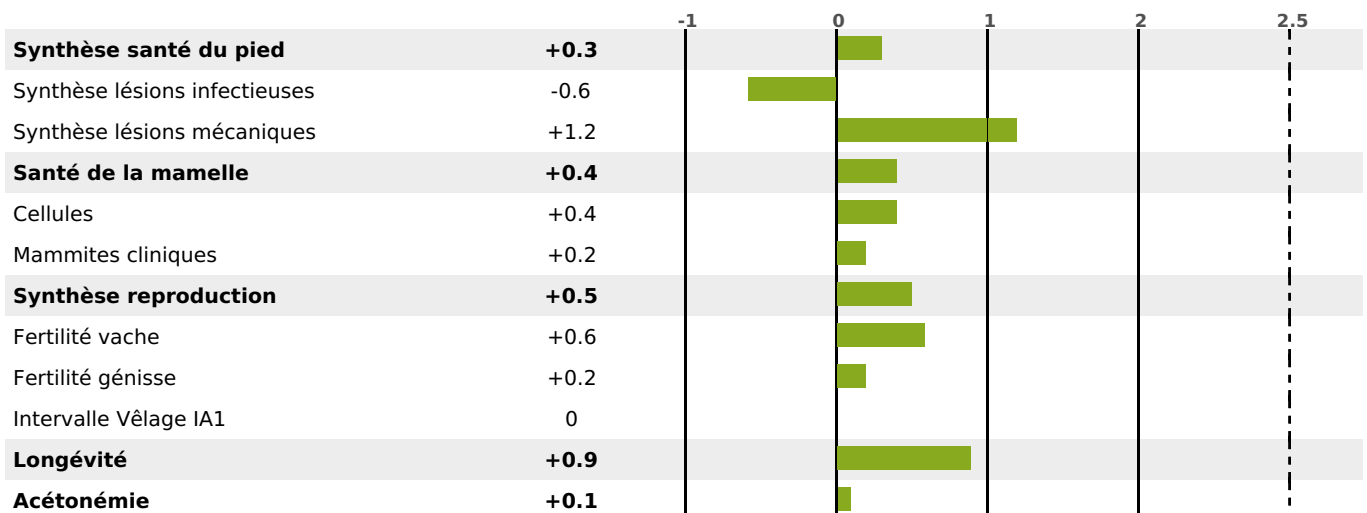

### FONCTIONNELS

MILCA : MIF / MTCP : MTC  
MTETR : NC

NAI	VEL	VIN	VIV
95	95	95	95

### SANTÉ

NOU  
VEAU

228 fille(s) - 192 troupeau(x) - **CD 87**

FR 7030039587 - N° 92568

NAISSEUR : GAEC FIGARD

MÈRE : JERICANE

4-305 11887KG 52,6 35,7