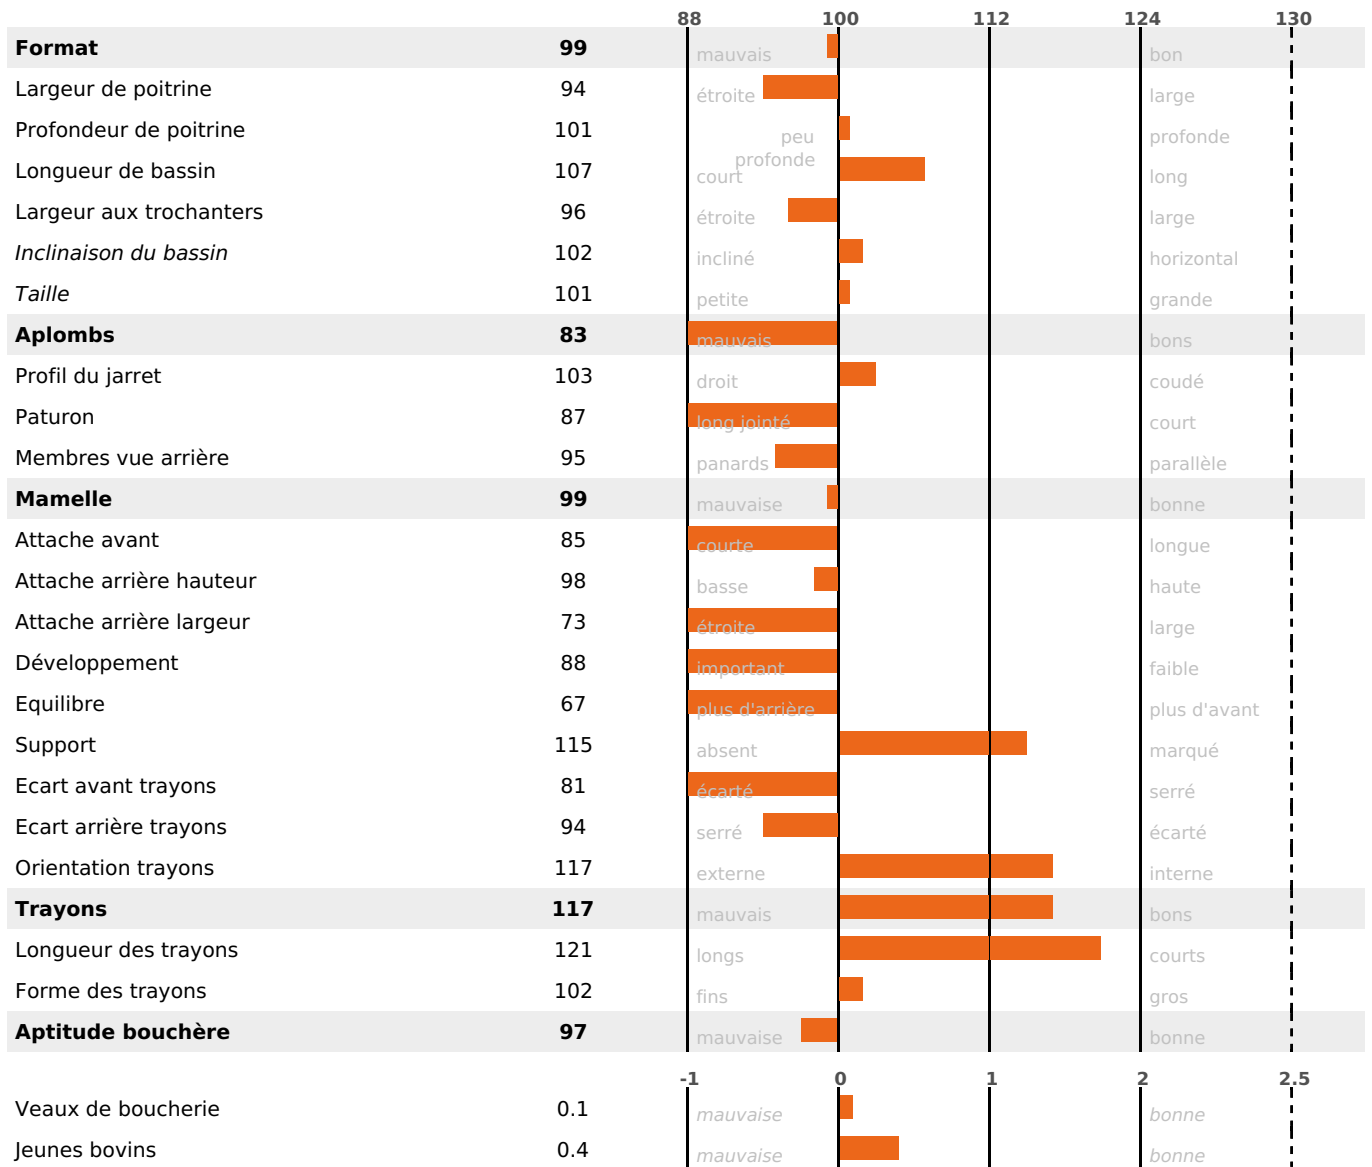

NAPOLITAIN

ISU

EMBRUN / URGANIO / IOPPER

58

PRODUCTION

Synthèse laitière -48

2440 fille(s) - 1833 troupeau(x) - **CD 95%**

LAIT	MP	MG	TP	TB	K-CAS	B-CAS
-926	-35	-59	-0.7	-3.4		

FONCTIONNELS

MILCA : MIF / MTCP : MTF
MTETR : NC

NAI	VEL	VIN	VIV
51	67	93	81

SANTÉ

NOU
VEAU

1629 fille(s) - 1233 troupeau(x) - **CD**

95

FR 0197000607 - N° 48463
 NAISSEUR : GAEC DES ACACIAS
 MÈRE : ITALIE
 3-305 10225KG 35,7 38,0