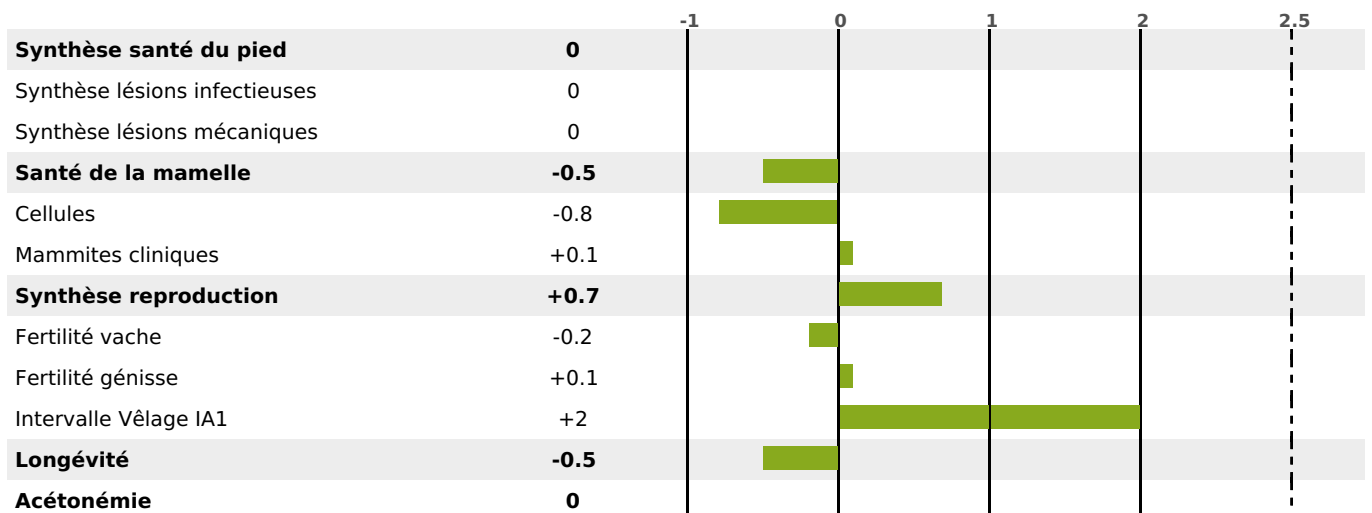

FONCTIONNELS

MILCA : MIF / MTCP : MTF
MTETR : NC

NAI	VEL	VIN	VIV
51	67	93	81

SANTÉ

NOU
VEAU

1629 fille(s) - 1233 troupeau(x) - **CD**

95

FR 0197000607 - N° 48463
 NAISSEUR : GAEC DES ACACIAS
 MÈRE : ITALIE
 3-305 10225KG 35,7 38,0