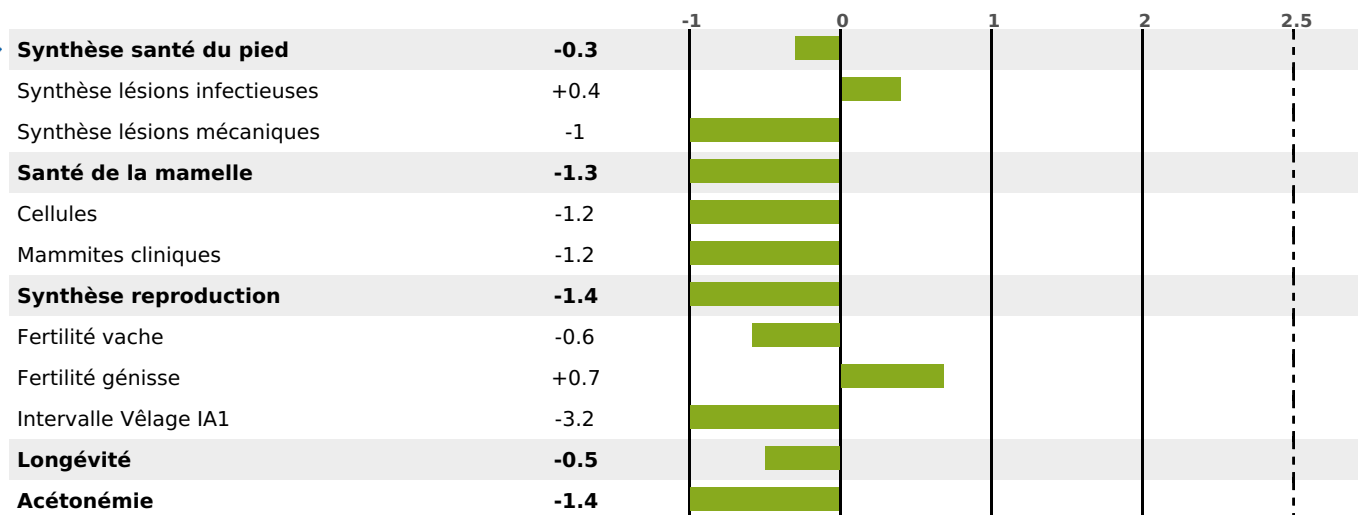

PRODUCTION

Synthèse laitière +60

526 fille(s) - 429 troupeau(x) - **CD 95%**

LAIT	MP	MG	TP	TB	K-CAS	B-CAS
+1435	+52	+49	+0.6	-1.4	BB	A2A2

FONCTIONNELS

MILCA : MIF / MTCP : MTC
MTETR : NC

NAI	VEL	VIN	VIV
95	95	95	95

SANTÉ

NOU
VEAU

170 fille(s) - 150 troupeau(x) - CD 85

FR 4817052259 - N° 92550

NAISSEUR : MME TRINCAL ELISABETH

MÈRE : JONQUILLE

3-305 7413KG 42,9 35,7

motest@giorgiosoldi.it