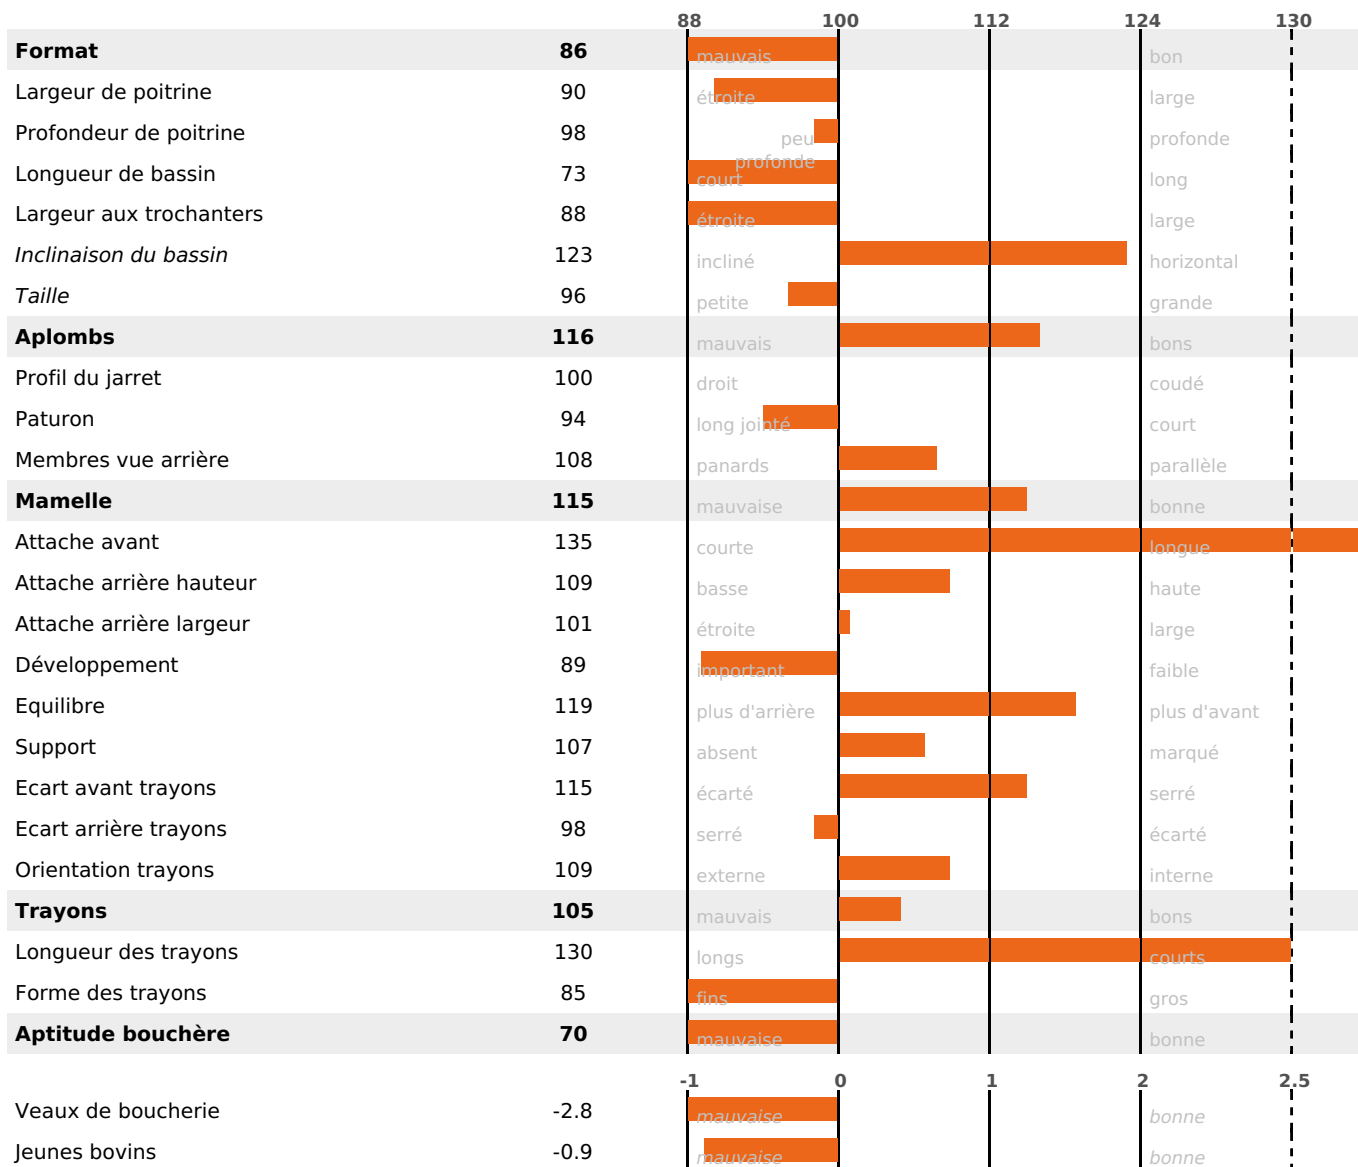

PRODUCTION

Synthèse laitière +60

526 fille(s) - 429 troupeau(x) - **CD 95%**

LAIT	MP	MG	TP	TB	K-CAS	B-CAS
+1435	+52	+49	+0.6	-1.4	BB	A2A2

FONCTIONNELS

MILCA : MIF / MTCP : MTC
MTETR : NC

NAI	VEL	VIN	VIV
95	95	95	95

SANTÉ

NOU
VEAU

170 fille(s) - 150 troupeau(x) - CD 85

FR 4817052259 - N° 92550

NAISSEUR : MME TRINCAL ELISABETH

MÈRE : JONQUILLE

3-305 7413KG 42,9 35,7

motest@giorgiosoldi.it