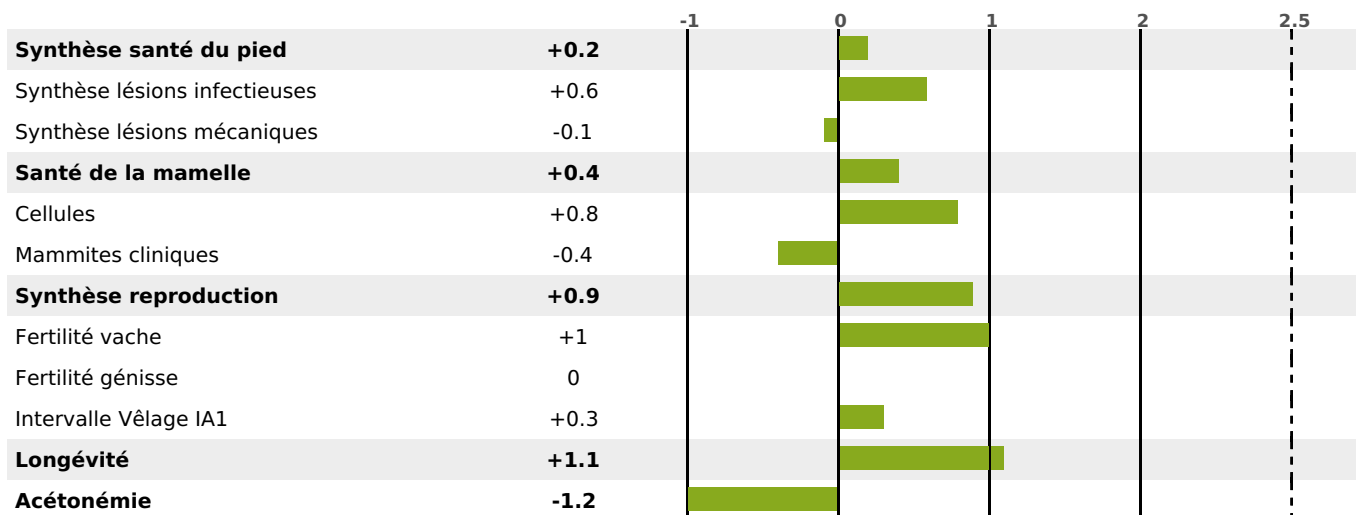

### FONCTIONNELS

MILCA : MIF / MTCP : MTF  
MTETR : NC

NAI	VEL	VIN	VIV
95	94	95	95

### SANTÉ

NOU VEAU

266 fille(s) - 218 troupeau(x) - **CD 88**

FR 2545109449 - N° 93151

NAISSEUR : GAEC DU MONT DU CIEL

MÈRE : JE TADORE

4-305 13074KG 36,5 35,2