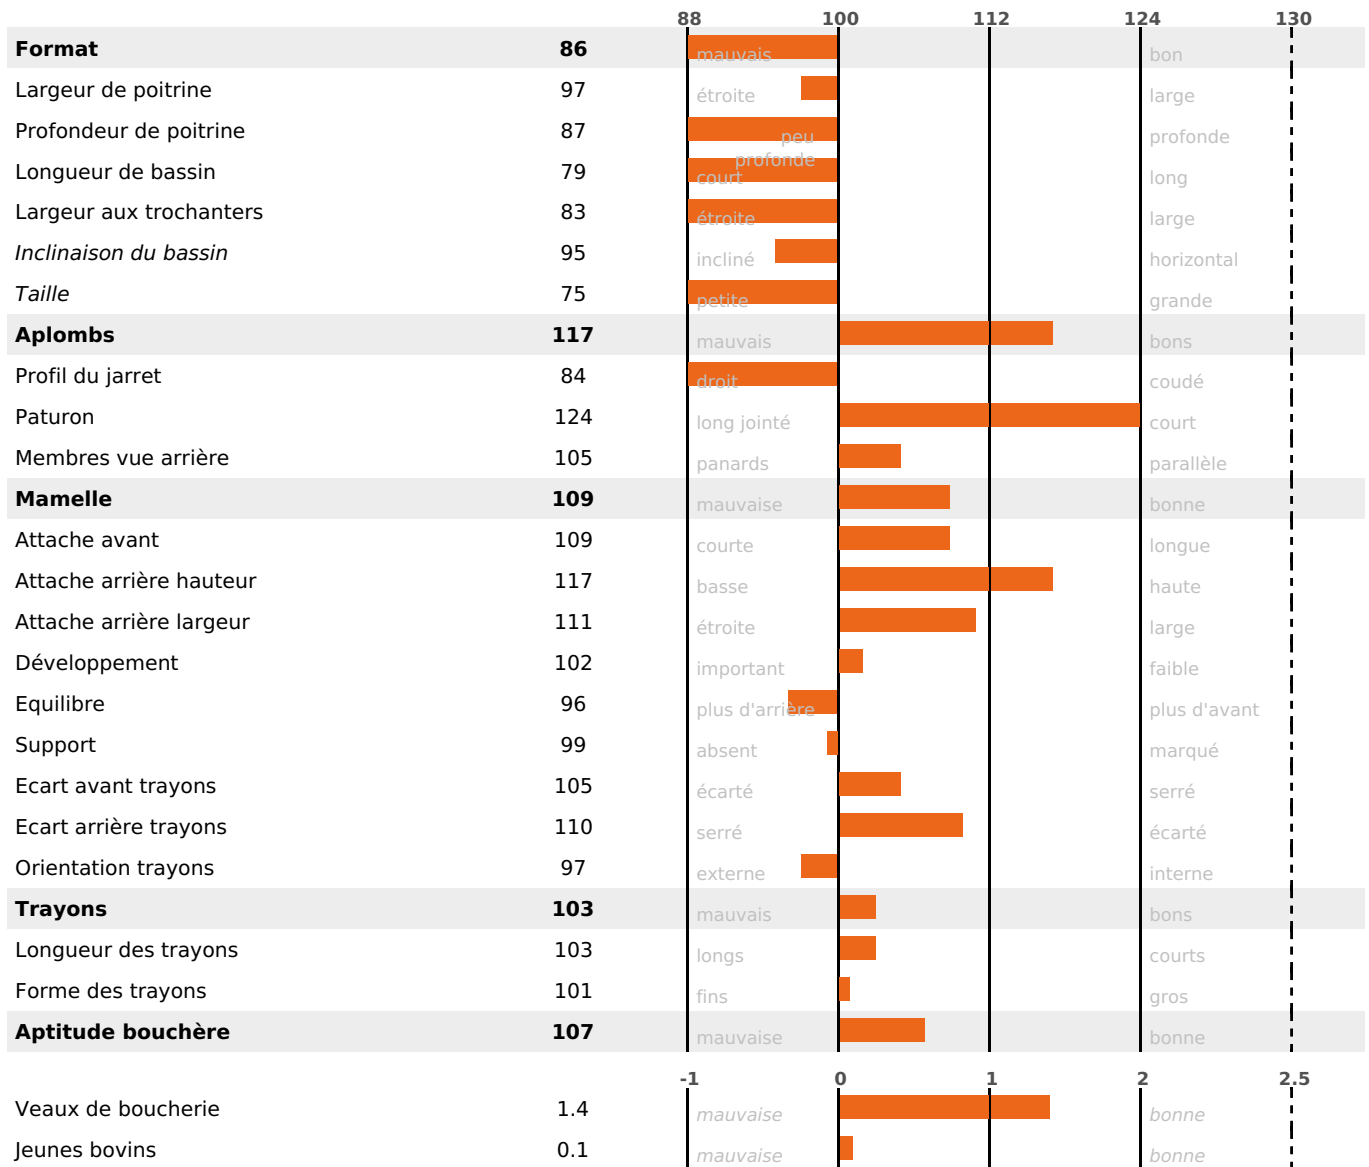

### PRODUCTION

Synthèse laitière +7

466 fille(s) - 388 troupeau(x) - **CD 95%**

LAIT	MP	MG	TP	TB	K-CAS	B-CAS
+48	+6	+1	+0.6	-0.2	BB	A2A2

### FONCTIONNELS

MILCA : MIF / MTCP : MTF  
MTETR : NC

NAI	VEL	VIN	VIV
95	94	95	95

### SANTÉ

NOU VEAU

266 fille(s) - 218 troupeau(x) - **CD 88**

FR 2545109449 - N° 93151

NAISSEUR : GAEC DU MONT DU CIEL

MÈRE : JE TADORE

4-305 13074KG 36,5 35,2