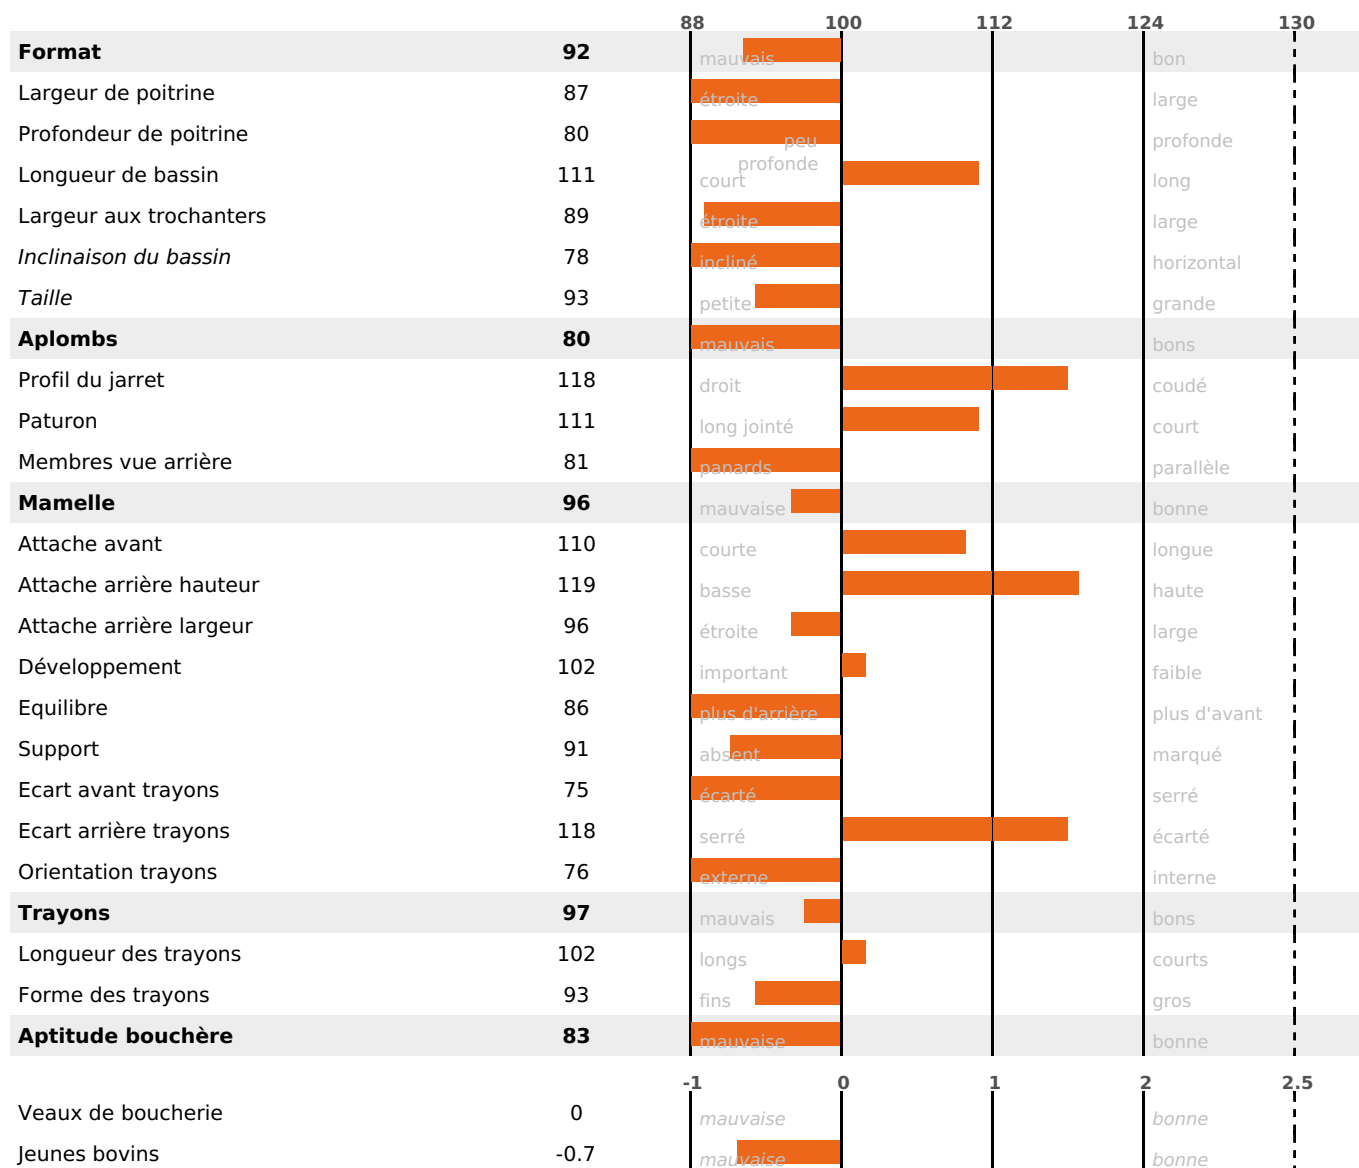

PRODUCTION

Synthèse laitière **-34**

10095 fille(s) - 4918 troupeau(x) - **CD 95%**

LAIT	MP	MG	TP	TB	K-CAS	B-CAS
-641	-27	-31	-1	-0.8	BB	

FONCTIONNELS

MILCA : MIC / MTCF : MTF
MTETR : NC

NAI	VEL	VIN	VIV
55	93	62	89

SANTÉ

NOU
VEAU

6619 fille(s) - 3399 troupeau(x) - **CD**

95

FR 0197000611 - N° 48490

NAISSEUR : EARL JOSSERAND C, & P,

MÈRE : JUDITH

4-305 13922KG 38,4 36,6