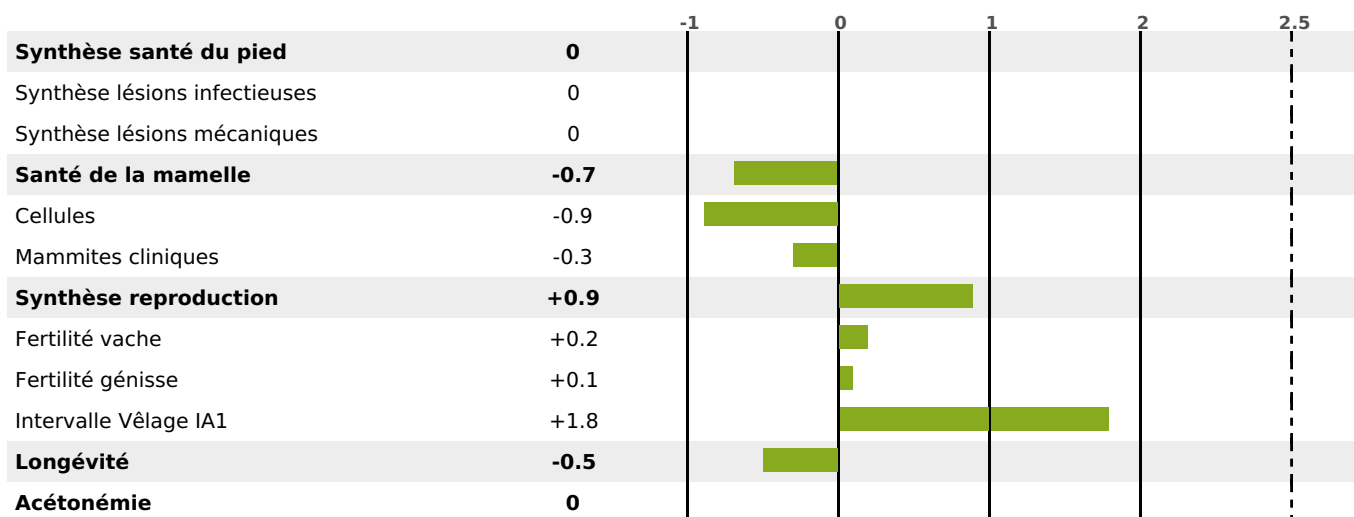

PRODUCTION

Synthèse laitière **-34**

10095 fille(s) - 4918 troupeau(x) - **CD 95%**

LAIT	MP	MG	TP	TB	K-CAS	B-CAS
-641	-27	-31	-1	-0.8	BB	

FONCTIONNELS

MILCA : MIC / MTCF : MTF
MTETR : NC

NAI	VEL	VIN	VIV
55	93	62	89

SANTÉ

NOU
VEAU

6619 fille(s) - 3399 troupeau(x) - **CD**

95

FR 0197000611 - N° 48490

NAISSEUR : EARL JOSSERAND C, & P,

MÈRE : JUDITH

4-305 13922KG 38,4 36,6